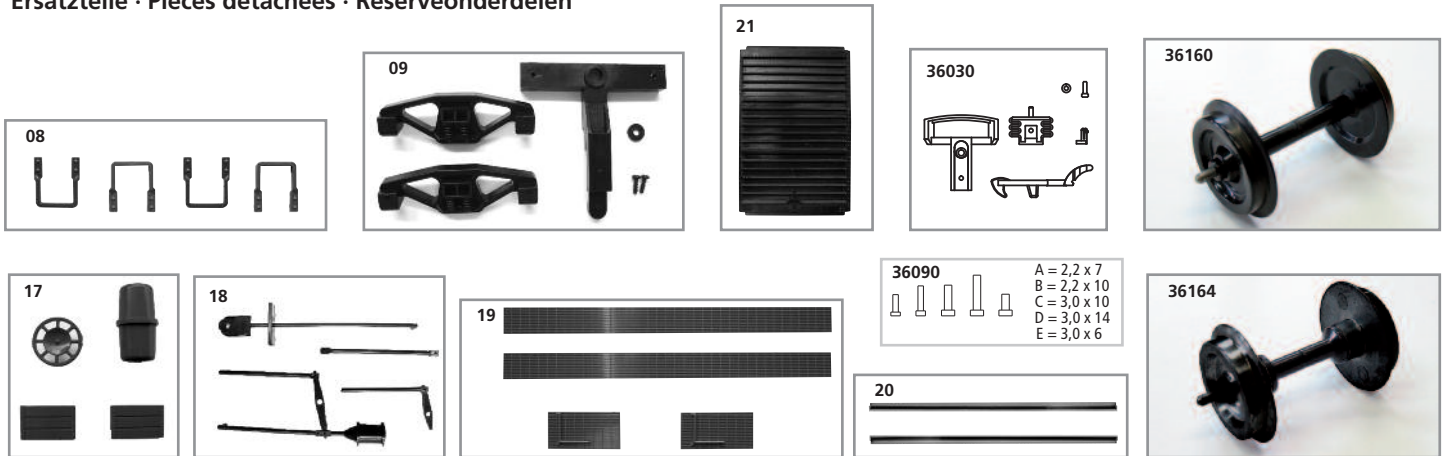

38825 PRR Box Car

SPARE PARTS

Ersatzteile · Pièces détachées · Reserveonderdelen

Nr:	Bezeichnung:	Description:	Désignation:	Beschrijving:	PG*
38805-08	Trittstufen (4 St.)	Stirrup Steps (4 Pcs)	Marche pieds (4 unités)	Trede (4 stuks)	8
37800-09	Drehgestell „Bettendorf“	Bettendorf Truck	Bogie „Bettendorf“	Draaistel „Bettendorf“	11
38806-17	Rad, Tank, Brett	Brake Wheel, Reservoir, Placards	Essieu, Réservoir, Planches	Wiel, Tank, Plank	7
38806-18	Bremssystem (4-tlg.)	Brake System (4 Pcs)	Embiellage (4 unités)	Remsysteem 4-delig	8
38825-19	Dachtritte (4-tlg.)	Roofwalk (4 Pcs)	Passerelle de toit (4 unités)	Trede (4-delig)	9
38825-20	Türhalterung (2 St.)	Door Guides (2 Pcs)	Glissières de porte (2 unités)	Deurophanging (2 stuks)	7
38825-21	Tür	Door	Porte	Deur	7
	Standard Ersatzteile	Spare parts, standard range	Pièces détachées standard	Standaardonderdelen	
36030	Kupplung komplett	Standard Coupler	Attelage, complet	Koppeling, volledig	
36090	Schrauben-Set (20-tlg./5 Größen)	Screws (5 Sizes, 20 Pcs)	Jeu de vis (20 pièces, 5 tailles)	Set schroeven (20-delig)	
36160	Radsatz Kunststoff (2 St.)	Plastic Wheelset (set of 2)	Essieux plastiques (2 unités)	Kunststof wielstel (2-delig)	
36164	Radsatz Metall (2 St.)	Metal Wheelset (set of 2)	Essieux métalliques (2 unités)	Metalen wielstel (2-delig)	

PIKO Spielwaren GmbH · Lutherstraße 30 · 96515 Sonneberg

38825-90-7000

38825-90-7000