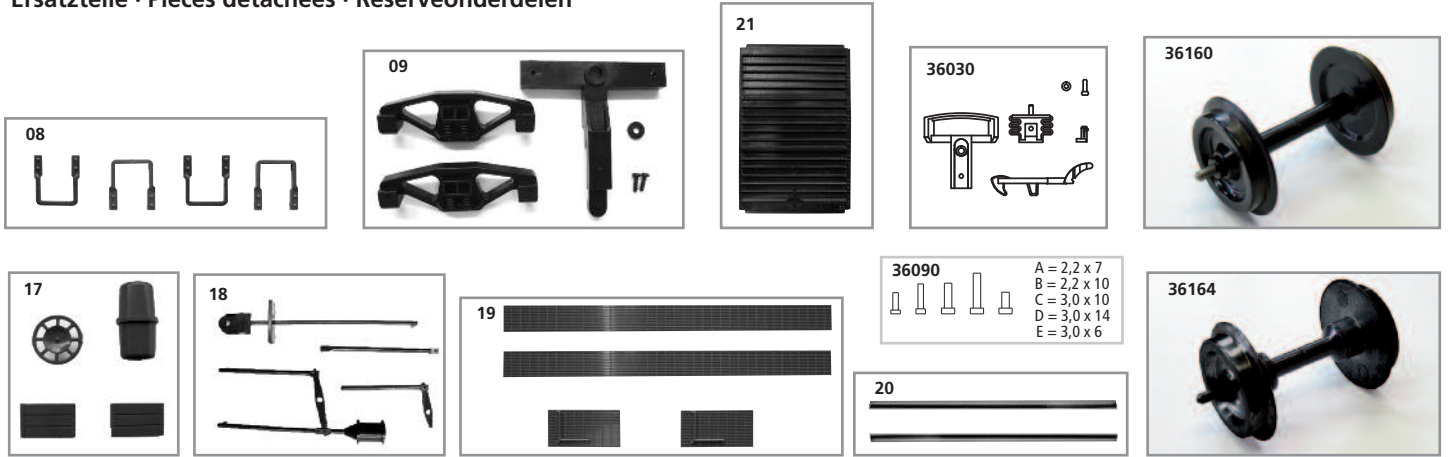

38825 PRR Box Car

SPARE PARTS

Ersatzteile · Pièces détachées · Reserveonderdelen

Nr:	Bezeichnung:	Description:	Désignation:	Beschrijving:	PG*
38805-08	Trittstufen (4 St.)	Stirrup Steps (4 Pcs)	Marche pieds (4 unités)	Trede (4 stuks)	8
37800-09	Drehgestell „Bettendorf“	Bettendorf Truck	Bogie „Bettendorf“	Draaistel „Bettendorf“	11
38806-17	Rad, Tank, Brett	Brake Wheel, Reservoir, Placards	Essieu, Réservoir, Planches	Wiel, Tank, Plank	7
38806-18	Bremssystem (4-tlg.)	Brake System (4 Pcs)	Embiellage (4 unités)	Remsysteem 4-delig	8
38805-19	Dachtritte (4-tlg.)	Roofwalk (4 Pcs)	Passerelle de toit (4 unités)	Trede (4-delig)	9
38825-20	Türhalterung (2 St.)	Door Guides (2 Pcs)	Glissières de porte (2 unités)	Deurophanging (2 stuks)	7
38818-21	Tür	Door	Porte	Deur	7
	Standard Ersatzteile	Spare parts, standard range	Pièces détachées standard	Standaardonderdelen	
36030	Kupplung komplett	Standard Coupler	Attelage, complet	Koppeling, volledig	
36090	Schrauben-Set (20-tlg./5 Größen)	Screws (5 Sizes, 20 Pcs)	Jeu de vis (20 pièces, 5 tailles)	Set schroeven (20-delig)	
36160	Radsatz Kunststoff (2 St.)	Plastic Wheelset (set of 2)	Essieux plastiques (2 unités)	Kunststof wielstel (2-delig)	
36164	Radsatz Metall (2 St.)	Metal Wheelset (set of 2)	Essieux métalliques (2 unités)	Metalen wielstel (2-delig)	

PIKO Spielwaren GmbH · Lutherstraße 30 · 96515 Sonneberg