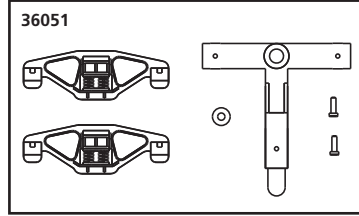

SPARE PARTS

Ersatzteile · Pièces détachées · Reserveonderdelen

Nr:	Bezeichnung:	Description:	Désignation:	Beschrijving:	PG*
38805-08	Trittstufen (4 St.)	Stirrup Steps, 4 Pcs	Marche pieds (4 unités)	Trede (4 stuks)	8
	Standard Ersatzteile	Spare parts, standard range	Pièces détachées standard	Standaardonderdelen	
36030	Kupplung komplett	Standard Coupler	Attelage, complet	Koppeling, volledig	
36033	Ganzzug-Kupplung	Rigid Coupler	Attelage	Koppeling	
36051	Drehgestell „Bettendorf“ (2 St.)	Bettendorf Truck (set of 2)	Bogie „Bettendorf“ (2 unités)	Draaistel „Bettendorf“ (2-delig)	
36090	Schrauben-Set (20-tlg./5 Größen)	Screws (5 Sizes, 20 Pcs)	Jeu de vis (20 pièces, 5 tailles)	Set schroeven (20-delig)	
36160	Radsatz Kunststoff (2 St.)	Plastic Wheelset (set of 2)	Essieux plastiques (2 unités)	Kunststof wielstel (2-delig)	
36164	Radsatz Metall (2 St.)	Metal Wheelset (set of 2)	Essieux métalliques (2 unités)	Metalen wielstel (2-delig)	

PIKO Spielwaren GmbH · Lutherstraße 30 · 96515 Sonneberg, GERMANY