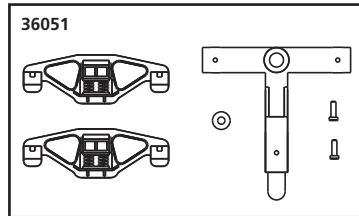

SPARE PARTS

Ersatzteile · Pièces détachées · Reserveonderdelen

Nr:	Bezeichnung:	Description:	Désignation:	Beschrijving:	PG*
38805-08	Trittstufen (4 St.)	Stirrup Steps, 4 Pcs	Marche pieds (4 unités)	Trede (4 stuks)	8
	Standard Ersatzteile	Spare parts, standard range	Pièces détachées standard	Standaardonderdelen	
36030	Kupplung komplett	Standard Coupler	Attelage, complet	Koppeling, volledig	
36033	Ganzzug-Kupplung	Rigid Coupler	Attelage	Koppeling	
36051	Drehgestell „Bettendorf“ (2 St.)	Bettendorf Truck (set of 2)	Bogie „Bettendorf“ (2 unités)	Draaistel „Bettendorf“ (2-delig)	
36090	Schrauben-Set (20-tlg./5 Größen)	Screws (5 Sizes, 20 Pcs)	Jeu de vis (20 pièces, 5 tailles)	Set schroeven (20-delig)	
36160	Radsatz Kunststoff (2 St.)	Plastic Wheelset (set of 2)	Essieux plastiques (2 unités)	Kunststof wielstel (2-delig)	
36164	Radsatz Metall (2 St.)	Metal Wheelset (set of 2)	Essieux métalliques (2 unités)	Metalen wielstel (2-delig)	

PIKO Spielwaren GmbH · Lutherstraße 30 · 96515 Sonneberg, GERMANY