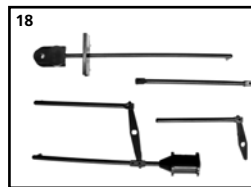

SPARE PARTS

Ersatzteile · Pièces détachées · Reserveonderdelen

Nr.	Bezeichnung:	Description:	Désignation:	Beschrijving:	PG*
38805-08	Trittstufen (4 St.)	Stirrup Steps (4 Pcs)	Marche pieds (4 unités)	Trede (4 stuks)	8
38942-16	Gehäuseabdeckung (2 Stück)	Door Header (2 Pcs)	Planches de caisse (2 unités)	Loopplanken (2 stuks)	7
38806-17	Rad, Tank, Brett	Brake Wheel, Reservoir, Placards	Essieu, Réservoir, Planches	Wiel, Tank, Plank	7
38806-18	Bremssystem (4-tlg.)	Brake System (4 Pcs)	Embiillage (4 unités)	Remsysteem 4-delig	8
38942-19	Dachtritte	Roofwalk	Passerelle de toit	Trede	9
	Standard Ersatzteile	Catalog Parts	Pièces détachées standard	Standaardonderdelen	
36030	Kupplung komplett	Standard Coupler	Attelage, complet	Koppeling, volledig	
36033	Ganzzug-Kupplung	Rigid Coupler	Attelage	Koppeling	
36051	Drehgestell „Bettendorf“ (2 St.)	Bettendorf Freight Truck (set of 2)	Jeu de vis (20 pièces, 5 tailles)	Draaistel „Bettendorf“ (2 stuks)	
36090	Schrauben-Set (20-tlg./5 Größen)	Screws (5 Sizes, 20 Pcs)	Bogie „Bettendorf“ (2 unités)	Set schroeven (20-delig)	
36160	Radsatz Kunststoff (2 St.)	Plastic Wheelset (set of 2)	Essieux plastiques (2 unités)	Kunststof wielstel (2-delig)	
36164	Radsatz Metall (2 St.)	Metal Wheelset (set of 2)	Essieux métalliques (2 unités)	Metalen wielstel (2-delig)	

PIKO Spielwaren GmbH · Lutherstraße 30 · 96515 Sonneberg, GERMANY