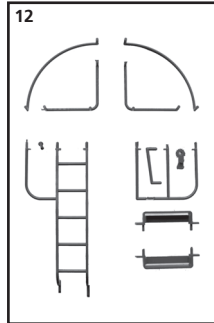

ERSATZTEILE

Spare parts · Pièces détachées · Reserveonderdelen

Nr:	Bezeichnung:	Description:	Désignation:	Beschrijving:	PG*
38814-10	Dachtritt (2 St.)	Roofwalk, 2 Pcs	Planches au toit (2 unités)	Trede (2 stuks)	8
38101C-12	Griffstangen	Handrail Set	Poignées	Handgrepen	9
37801-13	Seil (2 St.)	Truss Rod, 2 Pcs.	Corde (2 unités)	Handgreep (2 stuks)	7
37801-14	Schlot	Smoke Jack	Cheminée	Schoorsteen	6
38103C-15	Handrad (2 St.)	Brake Wheel, 2 Pcs	Volant (2 unités)	Handwiel (2 stuks)	6
	Standard Ersatzteile	Spare parts, standard range	Pièces détachées standard	Standaardonderdelen	
36030	Kupplung komplett	Standard Coupler	Attelage, complet	Koppeling, volledig	
36033	Ganzzug-Kupplung	Rigid Coupler	Attelage	Koppeling	
36051	Drehgestell „Bettendorf“ (2 St.)	Bettendorf Freight Truck (set of 2)	Bogie „Bettendorf“ (2 unités)	Draaistel „Bettendorf“ (2 stuks)	
36090	Schrauben-Set (20-tlg./5 Größen)	Screws (5 Sizes, 20 Pcs)	Jeu de vis (20 pièces, 5 tailles)	Set schroeven (20-delig)	
36160	Radsatz Kunststoff (2 St.)	Plastic Wheelset (set of 2)	Essieux plastiques (2 unités)	Kunststof wielstel (2-delig)	
36164	Radsatz Metall (2 St.)	Metal Wheelset (set of 2)	Essieux métalliques (2 unités)	Metalen wielstel (2-delig)	

PIKO Spielwaren GmbH · Lutherstraße 30 · 96515 Sonneberg, GERMANY