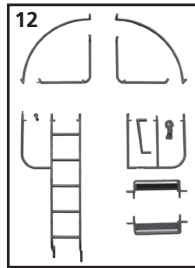

ERSATZTEILE

Spare parts · Pièces détachées · Reserveonderdelen

Nr.	Bezeichnung:	Description:	Désignation:	Beschrijving:	PG*
38814-10	Dachtritt (2 St.)	Roofwalk, 2 Pcs	Planches au toit (2 unités)	Trede (2 stuks)	8
38101C-12	Griffstangen	Handrail Set	Poignées	Handgrepen	9
37801-13	Seil (2 St.)	Truss Rod, 2 Pcs.	Corde (2 unités)	Handgreep (2 stuks)	7
37801-14	Schlot	Smoke Jack	Cheminée	Schoorsteen	6
38103C-15	Handrad (2 St.)	Brake Wheel, 2 Pcs	Volant (2 unités)	Handwiel (2 stuks)	6
	Standard Ersatzteile	Spare parts, standard range	Pièces détachées standard	Standaardonderdelen	
36030	Kupplung komplett	Standard Coupler	Attelage, complet	Koppeling, volledig	
36033	Ganzzug-Kupplung	Rigid Coupler	Attelage	Koppeling	
36051	Drehgestell „Bettendorf“ (2 St.)	Bettendorf Freight Truck (set of 2)	Jeu de vis (20 pièces, 5 tailles)	Draaistel „Bettendorf“ (2 stuks)	
36090	Schrauben-Set (20-tlg./5 Größen)	Screws (5 Sizes, 20 Pcs)	Jeu de vis (20 pièces, 5 tailles)	Set schroeven (20-delig)	
36160	Radsatz Kunststoff (2 St.)	Plastic Wheelset (set of 2)	Essieux plastiques (2 unités)	Kunststof wielstel (2-delig)	
36164	Radsatz Metall (2 St.)	Metal Wheelset (set of 2)	Essieux métalliques (2 unités)	Metalen wielstel (2-delig)