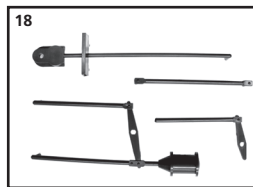

SPARE PARTS

Ersatzteile · Pièces détachées · Reserveonderdelen

A = 2,2 x 7
B = 2,2 x 10
C = 3,0 x 10
D = 3,0 x 14
E = 3,0 x 6