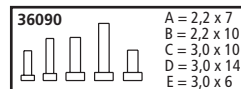

SPARE PARTS

Ersatzteile · Pièces détachées · Reserveonderdelen

A = 2,2 x 7
B = 2,2 x 10
C = 3,0 x 10
D = 3,0 x 14
E = 3,0 x 6