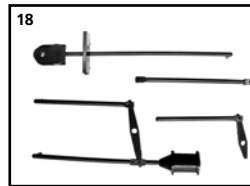

38966 Christmas Steel Reefer Car

Weihnachtswagen

SPARE PARTS

Ersatzteile · Pièces détachées · Reserveonderdelen

Nr:	Bezeichnung:	Description:	Désignation:	Beschrijving:	PG*
38805-08	Trittstufen (4 St.)	Stirrup Steps (4 Pcs)	Marche pieds (4 unités)	Trede (4 stuks)	8
38815-16	Gehäuseabdeckung (2 Stück)	Door Header (2 Pcs)	Planches de caisse (2 unités)	Loopplanken (2 stuks)	7
38806-17	Rad, Tank, Brett	Brake Wheel, Reservoir, Placards	Essieu, Réservoir, Planches	Wiel, Tank, Plank	7
38806-18	Bremssystem (4-tlg.)	Brake System (4 Pcs)	Embiillage (4 unités)	Remsysteem 4-delig	8
38815-19	Dachtritte	Roofwalk	Passerelle de toit	Trede	9
	Standard Ersatzteile	Catalog Parts	Pièces détachées standard	Standaardonderdelen	
36030	Kupplung komplett	Standard Coupler	Attelage, complet	Koppeling, volledig	
36033	Ganzzug-Kupplung	Rigid Coupler	Attelage	Koppeling	
36051	Drehgestell „Bettendorf“ (2 St.)	Bettendorf Freight Truck (set of 2)	Jeu de vis (20 pièces, 5 tailles)	Draaistel „Bettendorf“ (2 stuks)	
36090	Schrauben-Set (20-tlg./5 Größen)	Screws (5 Sizes, 20 Pcs)	Bogie „Bettendorf“ (2 unités)	Set schroeven (20-delig)	
36160	Radsatz Kunststoff (2 St.)	Plastic Wheelset (set of 2)	Essieux plastiques (2 unités)	Kunststof wielstel (2-delig)	
36164	Radsatz Metall (2 St.)	Metal Wheelset (set of 2)	Essieux métalliques (2 unités)	Metalen wielstel (2-delig)