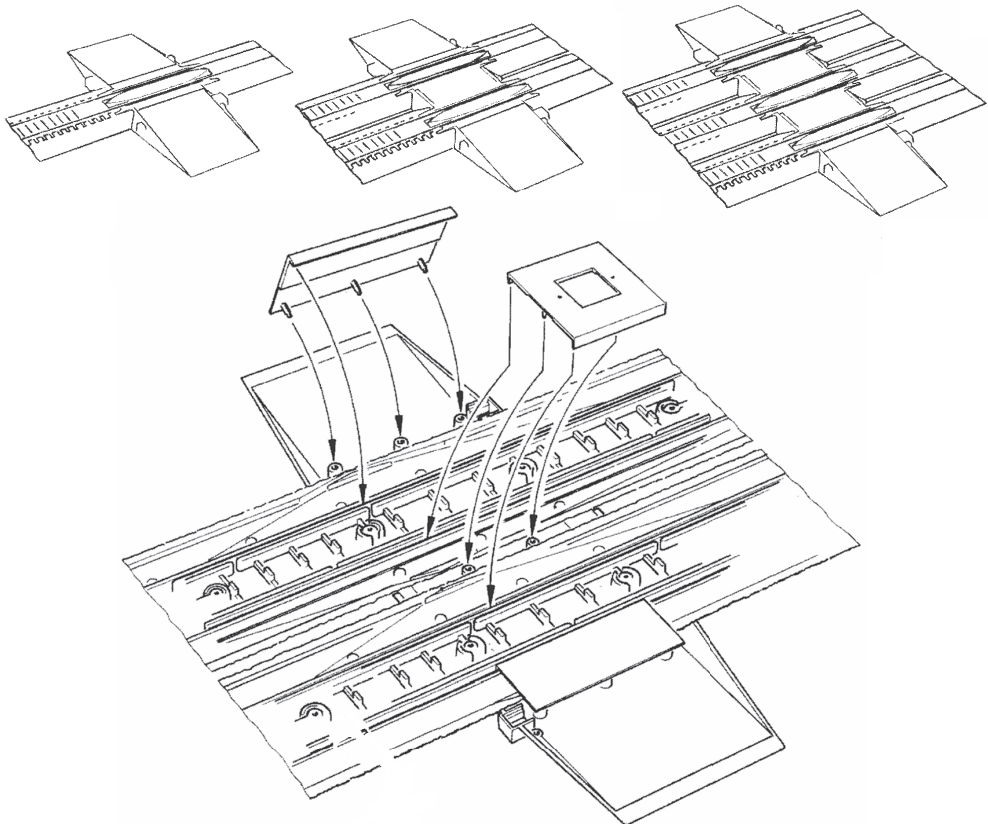

40022

Bahnübergang (Bausatz) für ROCO LINE mit Bettung

Railway crossing (kit)
for ROCO LINE with bedding

Passage à niveau (kit)
pour ROCO LINE avec ballast

Sicherheitshinweise: Das Produkt darf nur in geschlossenen Räumen verwendet werden. Setzen Sie das Produkt keiner direkten Sonneneinstrahlung, starken Temperaturschwankungen oder hoher Luftfeuchtigkeit aus.