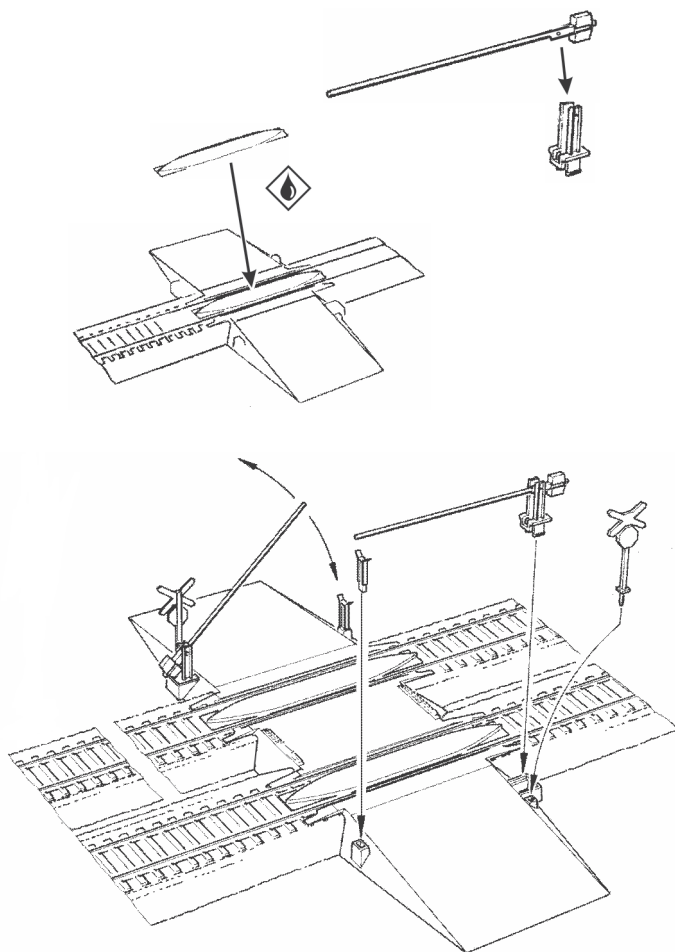

40022

Bahnübergang (Bausatz) für ROCO LINE mit Bettung

Railway crossing (kit)
for ROCO LINE with bedding

Passage à niveau (kit)
pour ROCO LINE avec ballast

Sicherheitshinweise: Das Produkt darf nur in geschlossenen Räumen verwendet werden. Setzen Sie das Produkt keiner direkten Sonneneinstrahlung, starken Temperaturschwankungen oder hoher Luftfeuchtigkeit aus.