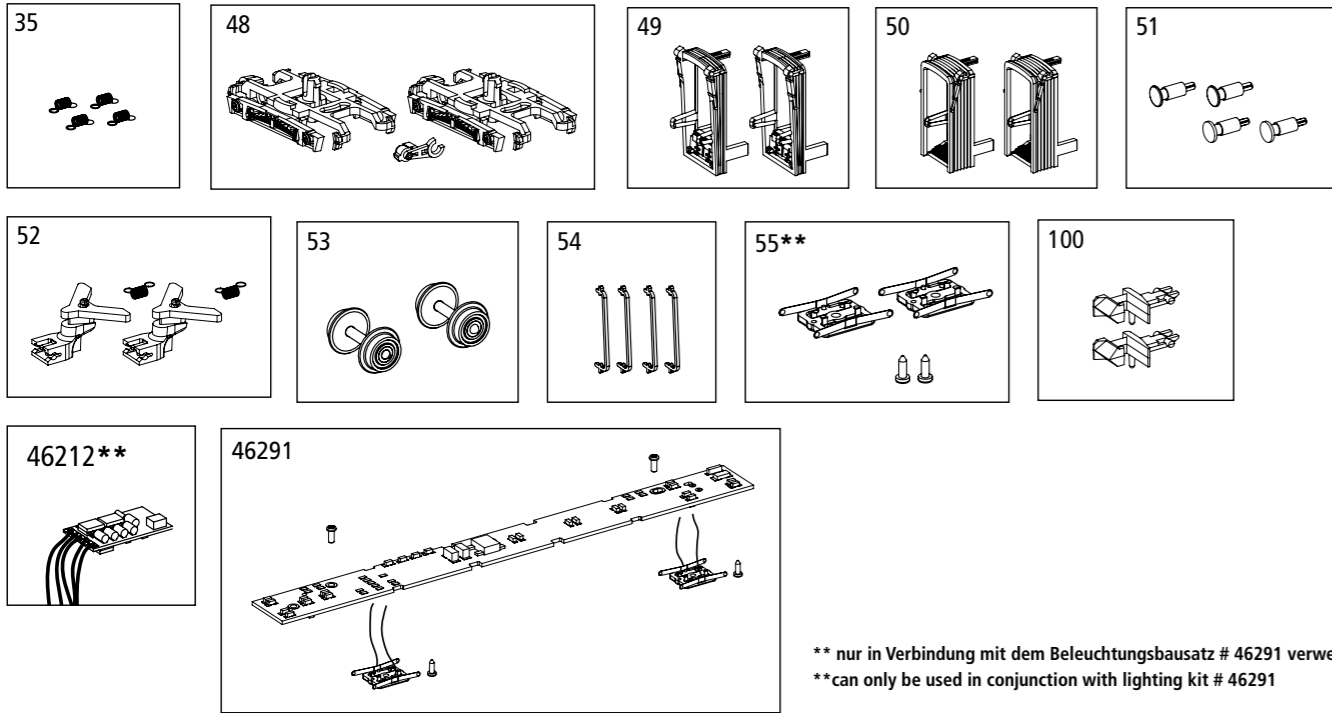

\*\* nur in Verbindung mit dem Beleuchtungsbausatz # 46291 verwendbar  
 \*\*can only be used in conjunction with lighting kit # 46291

Bezeichnung / Description	ET-Nr. / spare part N°	PG*
Feder (4 Stück) / Spring (4 pcs.)	94160B-35	7
Drehgestell (2 Stück) / Bogie (2 pcs.)	40620-48	9
Faltenbalg eingezogen (2 Stück) / Bellow-short (2 pcs.)	40620-49	7
Faltenbalg ausgezogen (2 Stück) / Bellow-long (2 pcs.)	40620-50	7
Puffer (4 Stück) / Buffer (4 pcs.)	40620-51	7
Kupplungsschacht + Feder (2 Stück) / Coupler box w spring (2 pcs.)	40620-52	8
Radsatz (2 Stück) / Wheelset (2 pcs.)	40620-53	9
Handstange (4 Stück) / Handrail (4 pcs.)	40623A-54	8
Abdeckung Drehgestell mit Radschleifer (2 Stck.) / Cover Bogie w wheel slider (2 pcs.)	40620-55**	9
Kupplung (2 Stück) / Coupling (2 pieces)	40350-100	6
<b>ET aus unserem Standard-Programm / Spare parts standard range</b>		
PIKO Funktionsdecoder mini / PIKO Function decoder small	46212**	
Beleuchtungsbausatz / Interior Lighting	46291	