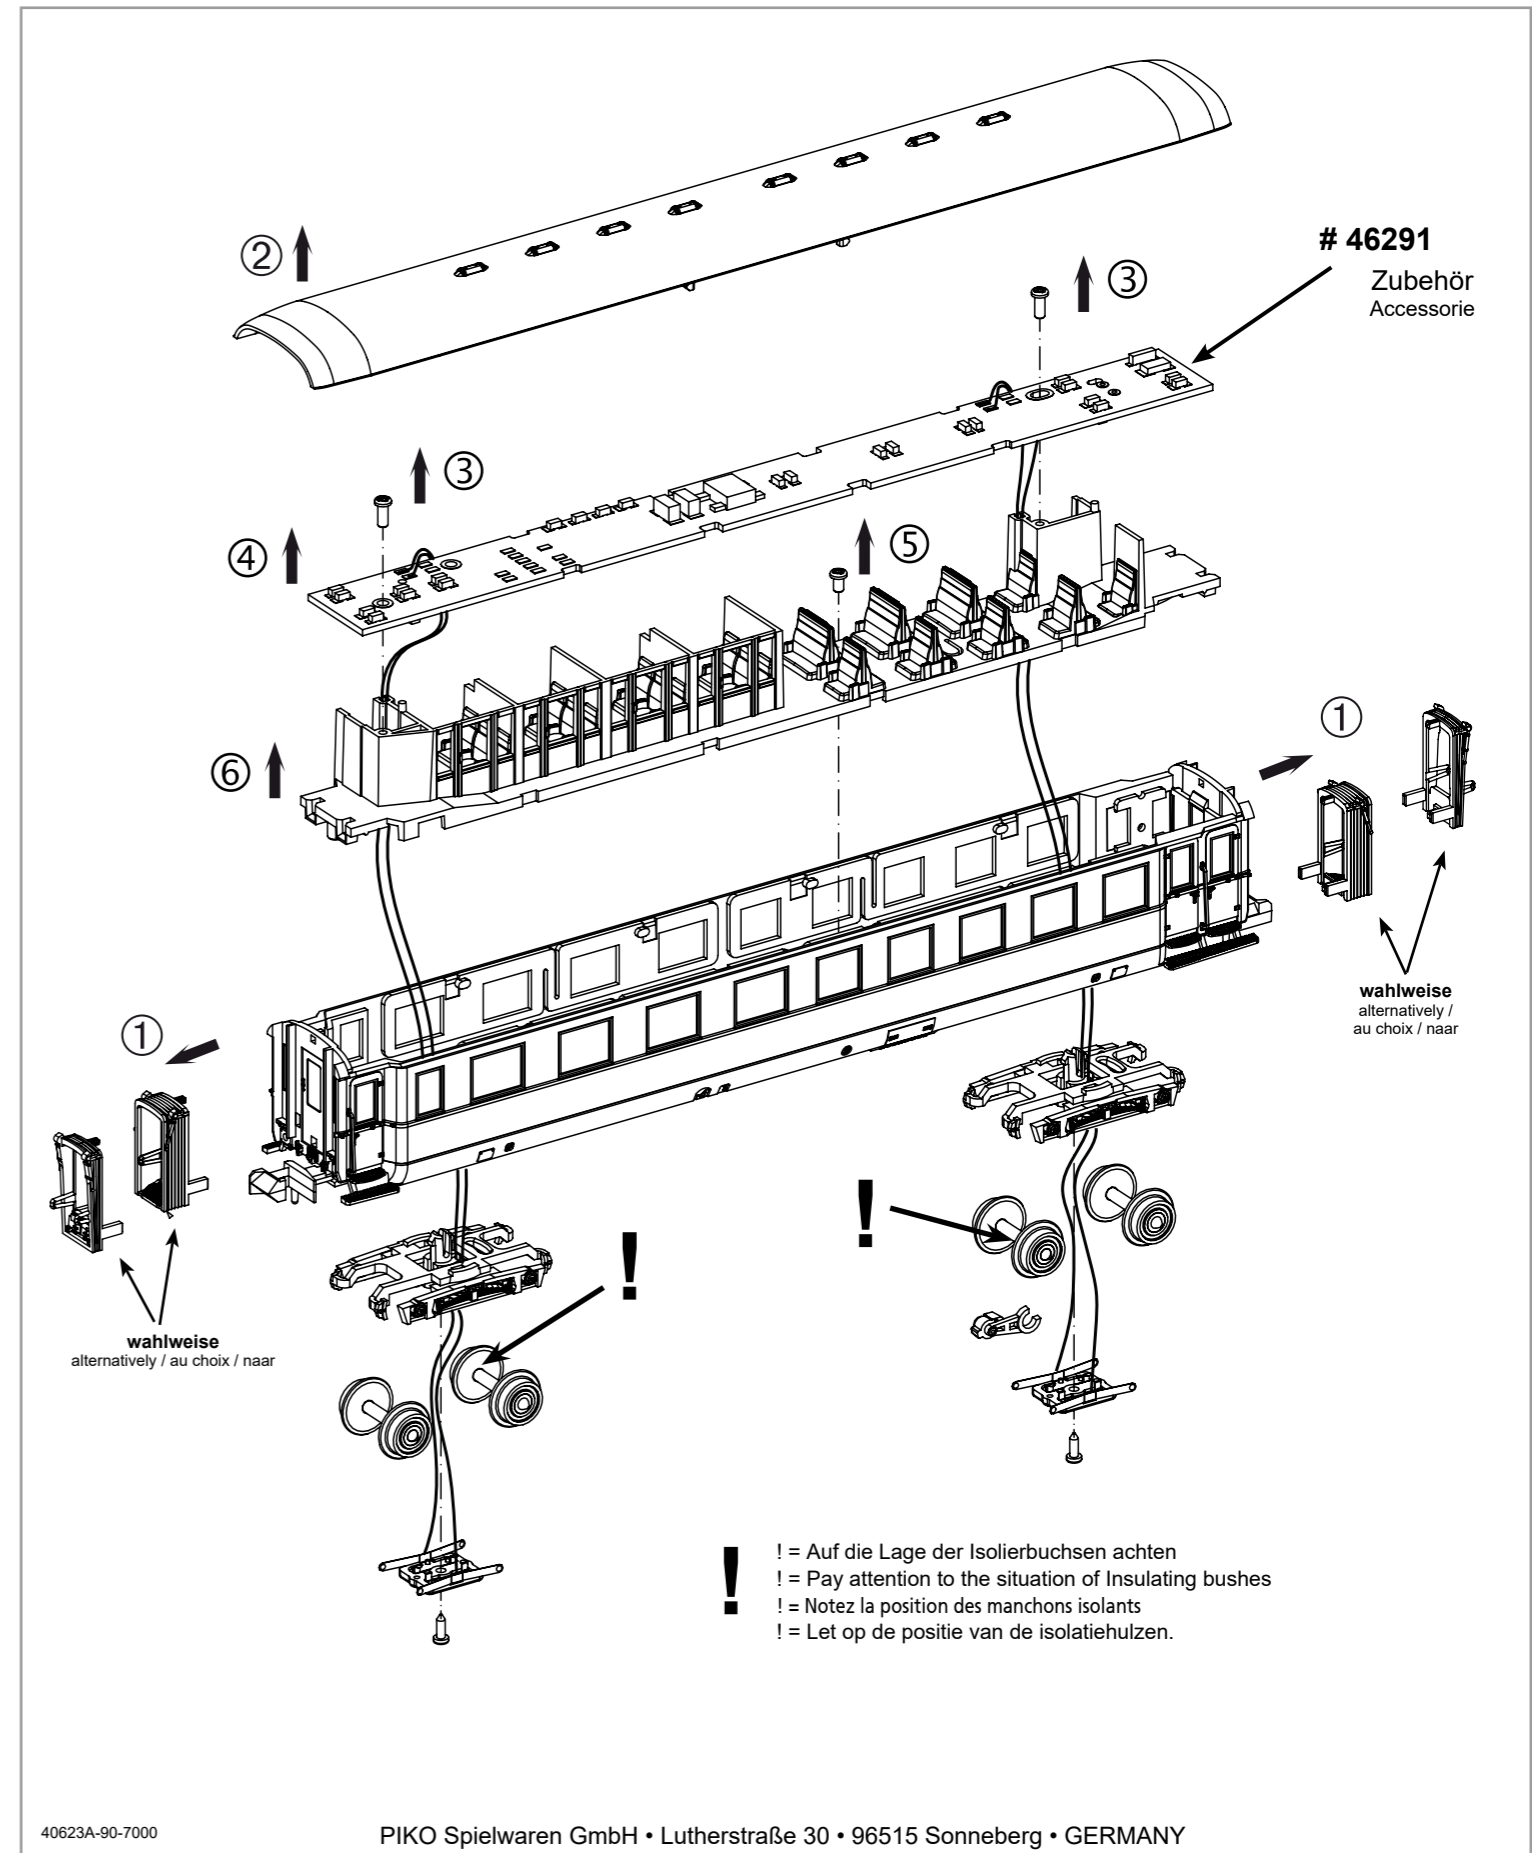

46291
Zubehör
Accessorie

wahlweise
alternatively /
au choix / naar

wahlweise
alternatively / au choix / naar

! = Auf die Lage der Isolierbuchsen achten
! = Pay attention to the situation of Insulating bushes
! = Notez la position des manchons isolants
! = Let op de positie van de isolatiehulzen.