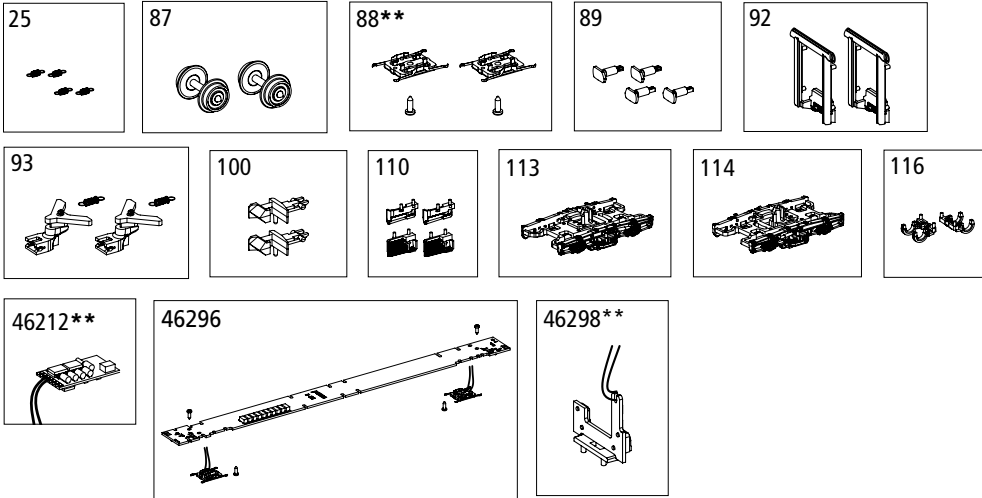

Personenwagen IC' 79_N

Passenger Car / Voitures de voyageurs

Bei Ersatzteilanforderung bitte immer die vollständige Ersatzteil-Nr. angeben. Hinweis:
Für dieses Modell sind nur die unten aufgeführten Ersatzteile erhältlich!

Please order the wanted spare part with the complete spare part item number.
Note: Only the spare parts listed below are available for this model!

** nur in Verbindung mit dem Beleuchtungsbausatz # 46296 verwendbar
** can only be used in conjunction with lighting kit # 46296

Bezeichnung / Description	ET-Nr. / spare part N°	PG*
Feder (4 Stück) / Spring (4 pcs.)	40460-25	7
Radsatz (2 Stück) / Wheelset (2 pcs.)	40640-87	9
Abdeckung Drehgestell mit Radschleifer (2 Stück) / Cover bogie w wheel slider (2 pcs.)	40640-88**	9
Puffer (4 Stück) / Buffer (4 pcs.)	40640-89	7
Gummiwulst (2 Stück) / Rubber bead (2 pcs.)	40640-92	7
Kupplungsschacht + Feder (2 Stück) / Coupler box w spring (2 pcs.)	40640-93	8
Kupplung (2 Stück) / Coupler (2 pcs.)	40350-100	6
Trittstufen (4-tlg.) / Steps (4 pcs.)	40663-110	7
Drehgestell ohne Lichtmaschine / Bogie without generator	40663-113	8
Drehgestell mit Lichtmaschine / Bogie with generator	40663-114	8
Bremse Drehgestell (2 Stück) / Brake bogie (2 pcs)	40660-116	6
ET aus unserem Standard-Programm / Spare parts standard range		
PIKO Funktionsdecoder mini / PIKO Function decoder small	46212**	
Beleuchtungsbausatz / Interior Lighting	46296	
Beleuchtungsbausatz Schlusslicht / Interior Lighting taillight	46298**	