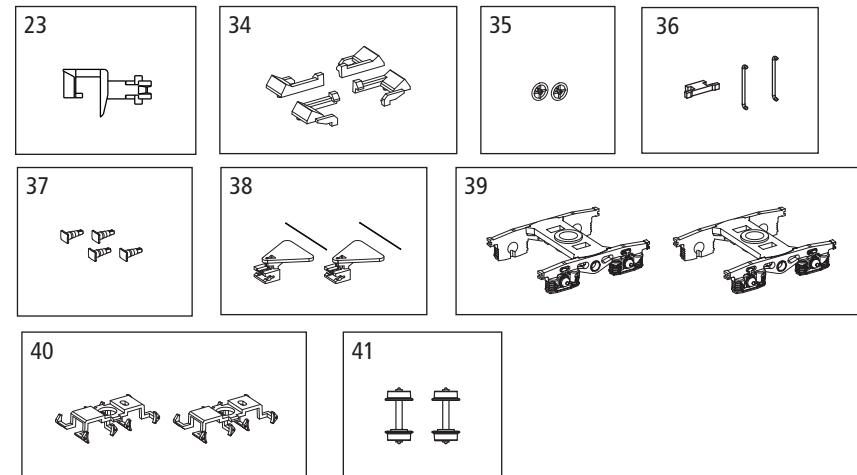

PIKO Spielwaren GmbH · Lutherstraße 30 · 96515 Sonneberg · GERMANY

德国比高有限公司 · 德国图林根州索内堡市路德街30号

40700-90-7000