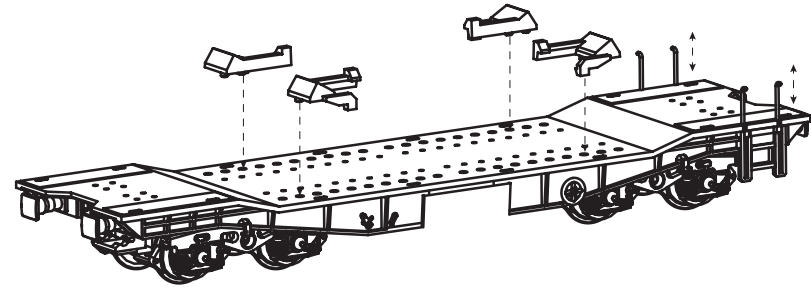

*Preisgruppe *price category *Catégorie de prix *Gruppo dei prezzi

ET-Nr.:	Descripción:	说明:	Omschrijving:	Описание:	PG*
94100-23	enganche	挂钩	koppeling	муфта	5
40700-34	chaveta	固定销	gibs	клин	7
40700-35	rueda de maniobra (2 u.)	方向盘 (2个)	Handwiel (2 stuks.)	маховое колесо (2 шт.)	5
40700-36	maniobra	扶手	Handvatten + handvat houder	ручка	7
40700-37	búfer (4 u.)	缓冲器 (4个)	Buffer (4 stuks.)	Буфер (4 шт.)	7
40700-38	pieza de conexión (2 u.) + muelle (2 u.)	挂钩-短 (2个) + 弹簧 (2个)	Kupplungsschacht (2 st.) + Veer (2 st.)	соединительная деталь (2 шт.) + пружина (2 шт.)	8
40700-39	bogie (2 u.)	轮架 (2个)	Bogie (2 st.)	Тележка (2 шт.)	8
40700-40	taco del freno (2 u.)	刹车片 (2个)	Remschoenen (2 st.)	тормозной башмак (2 шт.)	7
94400A-41	rodaje (2 u.)	轮组 (2个)	Set wielen (2 stuks.)	колёсная пара (2 шт.)	8

*Grupo de precio *价格表 *Priscategorie *Ценовая категория

PIKO Spielwaren GmbH · Lutherstraße 30 · 96515 Sonneberg · GERMANY

德国比高有限公司 · 德国图林根州索内堡市路德街30号

40700-90-7000

Schwerlastwagen

Flat Car / Wagon plat / 平板车

包装及说明书内包含重要信息，请保留备用

ERSATZTEILE

Spare parts · Pièces détachées · Parti di ricambio · Repuestos · 配件 · Reserveonderdelen · Запасные части

Bei Ersatzteilanforderung bitte immer die vollständige Ersatzteil-Nr. angeben.
Hinweis: Für dieses Modell sind nur die unten aufgeführten Ersatzteile erhältlich!

Please order the wanted spare part with the complete spare part item number.
Note: Only the spare parts listed below are available for this model!

Pour commander des pièces de rechange, ne pas oublier de donner le numéro d'article de la pièce demandée : Notez que seules les pièces ci-dessous sont disponibles !

订购配件时请附上完整的配件号码。注：这个模型，只有以下配件可订购！