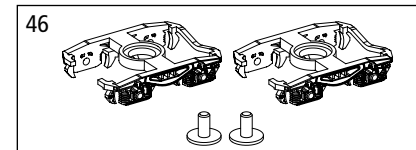

40714-90-7000

PIKO Spielwaren GmbH · Lutherstraße 30 · 96515 Sonneberg · GERMANY
德国比高有限公司 · 德国图林根州索内堡市路德街30号