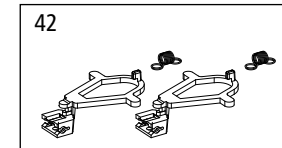

40714-90-7000

PIKO Spielwaren GmbH · Lutherstraße 30 · 96515 Sonneberg · GERMANY
德国比高有限公司 · 德国图林根州索内堡市路德街30号