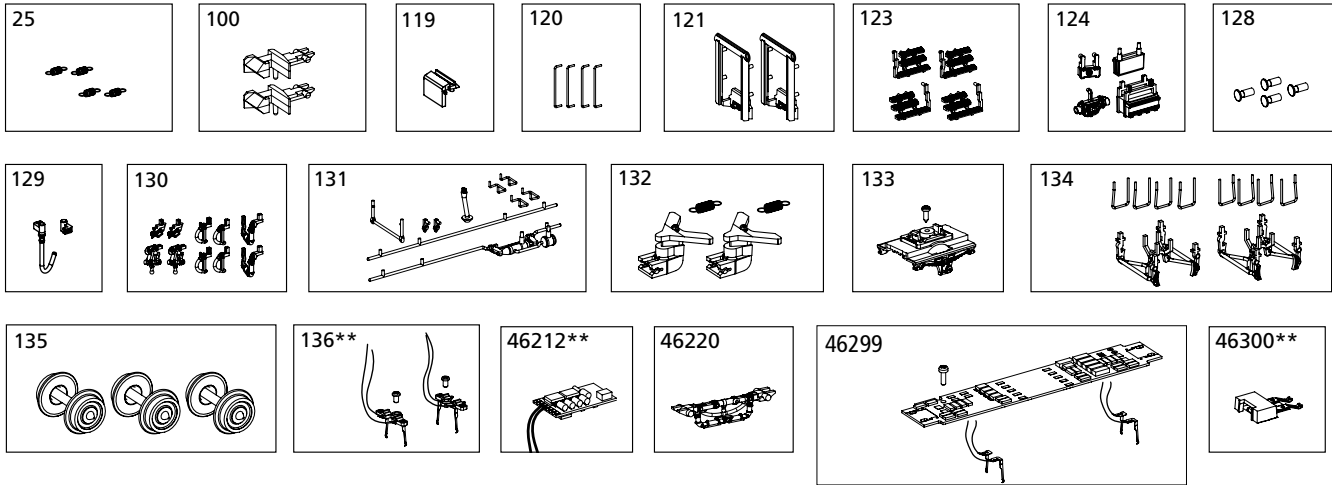

Das Modell gestattet die Nachrüstung von LED-Innenbeleuchtungsbausätzen: #46299 / #46300.

The model can be fitted with LED-Interior Lightings: #46299 / #46300.

Le modèle correspondu avec LED - l'Éclairage Intérieur: #46299 / #46300.

Het model is voorbereid om LED-binnenverlichtingssets achteraf te kunnen monteren: #46299 / #46300.

ERSATZTEILE UMBAUWAGEN

Spare parts • Pièces détachées • Reserveonderdelen

Bei Ersatzteilanforderung bitte immer die vollständige Ersatzteil-Nr. angeben.
 Please order the wanted spare part with the complete spare part item number.
 Pour commander des pièces de rechange, ne pas oublier de donner le numéro et d'article de la pièce demandée.
 Bestel het gewenste reserveonderdeel met het volledige onderdeelnummer.