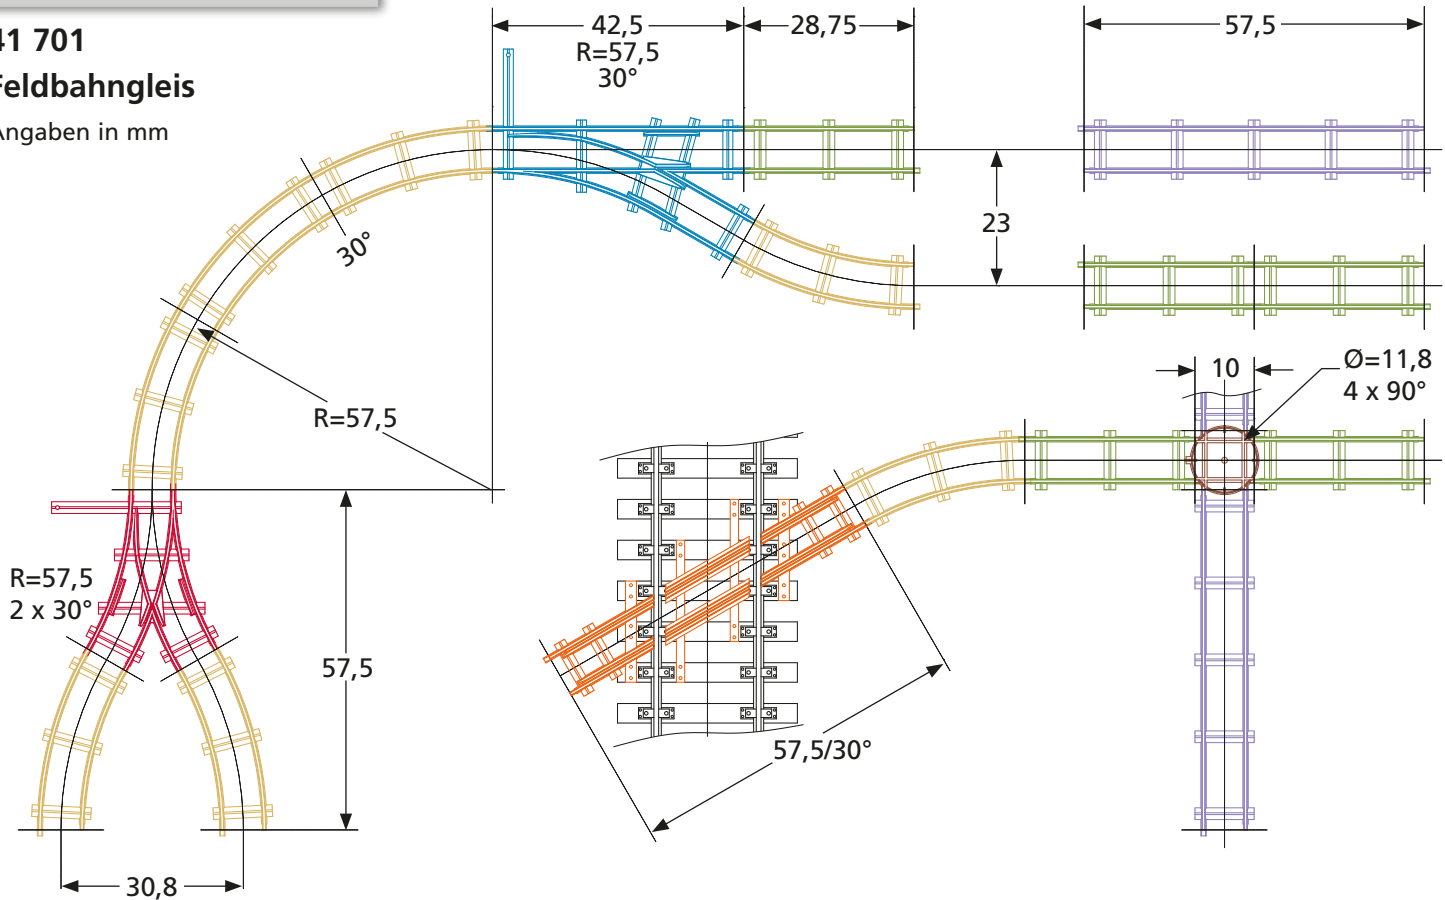

Auhagen

41 701

Feldbahngleis

Angaben in mm

Auhagen

41 701

Feldbahngleis – Attrappen