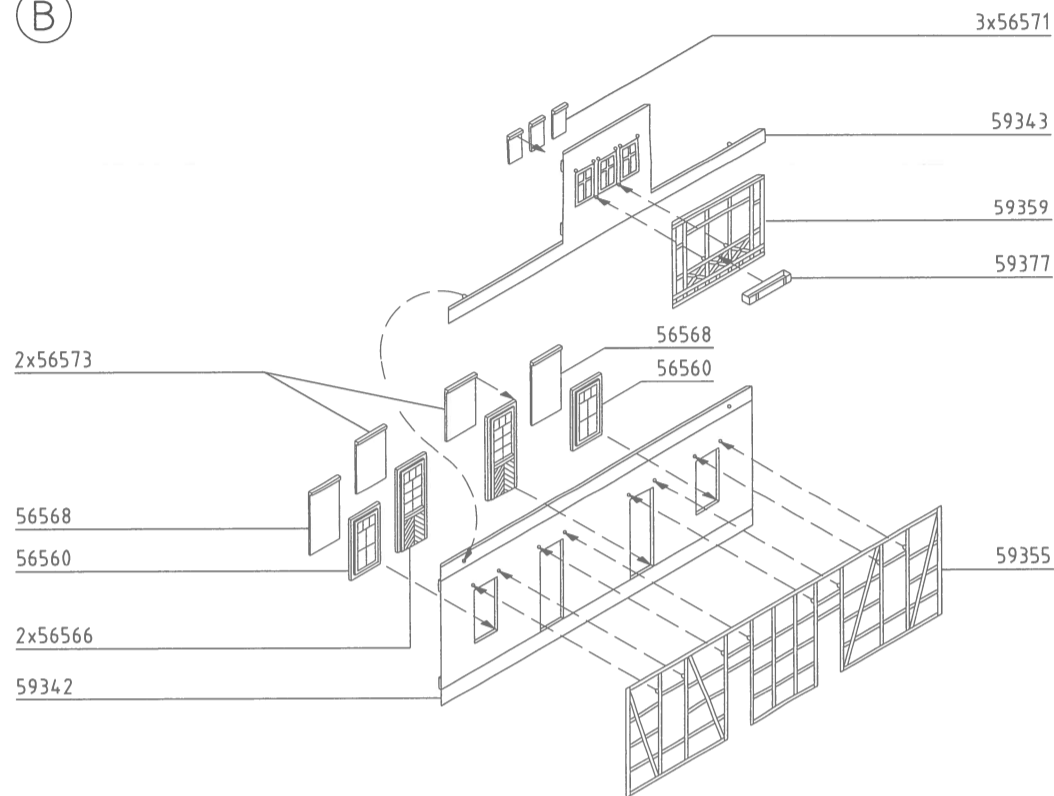

Bauanleitung für Bahnhof „Spatzenhausen“, Nr. 3501
Instructions for station „Spatzenhausen“, No. 3501
Instructions d'assemblage pour Gare „Spatzenhausen“, No. 3501
Bouwbeschrijving voor Station „Spatzenhausen“, No. 3501
Instrucciones de montaje para Estacion „Spatzenhausen“, No. 3501
Instruzione per la costruzione Stazione „Spatzenhausen“, No. 3501

Bitte legen Sie die Einzelteile nach Buchstabengruppen zusammen und beginnen Sie dann den Zeichnungen entsprechend mit dem Zusammenbau.

Arrange the individual parts by letter groups, and then begin assembling in accordance with the drawings.

Pour l'assemblage, il faut suivre l'ordre alphabétique des dessins, et dans chaque dessin l'ordre numérique des pièces.

De onderdelen volgens lettergroepen indelen en overeenkomstig de afbeeldingen monteren.

Ordenar las piezas por el orden de las letras indicadas para empezar con el montaje siguiendo el croquis.

Prego mettere insieme i pezzi singoli secondo gruppi alfabetici, poi cominciare il montaggio corrispondente ai disegni.

Inhalt/Contents/Contenu/Inhoud