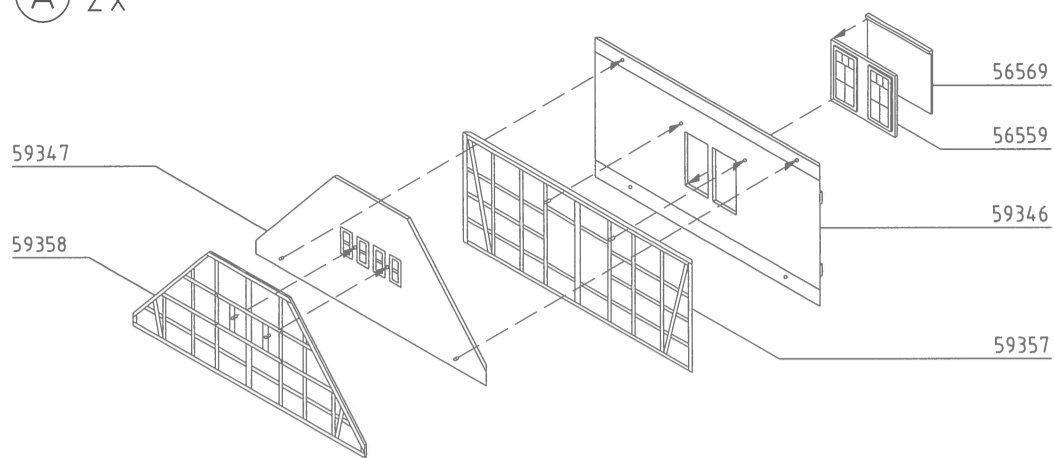

Unsere Erzeugnisse entsprechen den Sicherheitsanforderungen an Spielzeug und dürfen deshalb das Verbandszeichen **DIN** tragen.

Wir verwenden den recycelfähigen Kunststoff Polystyrol .

Zum Erwerb dieses **VOLLMER**-Bausatzes gratulieren wir Ihnen. Sie haben beim Zusammenfügen bestimmt viel Freude, weil alles paßt und somit keine Nacharbeit erforderlich ist.

Ein erstklassiger Kunststoff-Kleber gehört dazu, um jede Enttäuschung auszuschließen.

VOLLMER Superzement S 30 und **Supranol 2000** - die giftfreien Superkleber - kleben sauber und verschweißen dauerhaft. Durch hohen Verzögerungseffekt wird vorzeitiges Austrocknen verhindert.

Superzement S 30 mit handlichem Pinselverschluß für großflächige Teile.

Supranol 2000 mit Feinkanüle für punktgenaues Arbeiten in der ergonomisch richtig geformten Flasche.

Irrtum und Änderungen vorbehalten.

CE Vollmer GmbH & Co. KG, Postfach 400920, D-70409 Stuttgart

Printed in Germany - Imprimé en Allemagne
Gedrukt in Duitsland

(A) 2x