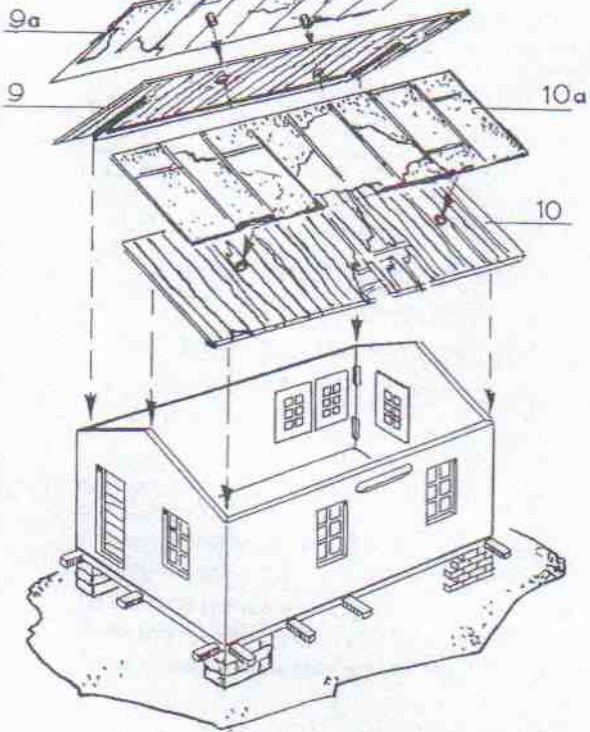

5

6

7

8

50481

3x50501

50481

50482

50483

50482

50479

50483

50480

4x 50485

50484