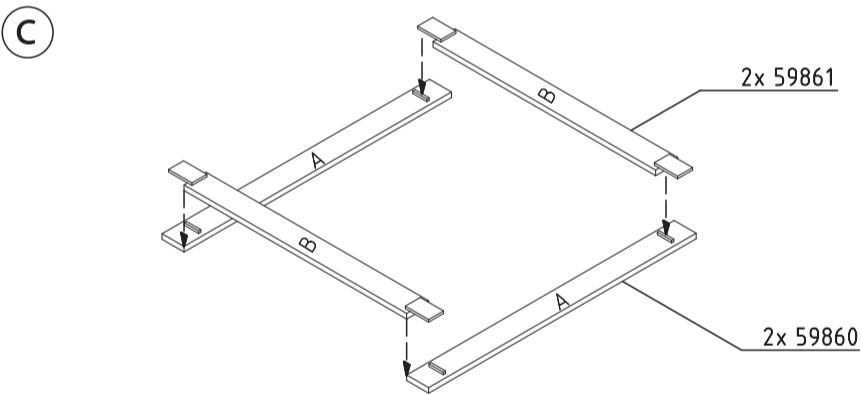

Bauanleitung für „Fitness Center“, Bestell-Nr. 3608
Instructions for „Health Club“, No. 3608
Instructions d'assemblage pour „Centre de Fitness“, No. 3608
Bouwbeschrijving voor „Fitnesscentrum“, No. 3608
Instrucciones de montaje para „Centro de Fitness“, No. 3608
Instruzione per la costruzione „Palestra e Fitness Center“, No. 3608

Bitte legen Sie die Einzelteile nach Buchstabengruppen zusammen und beginnen Sie dann den Zeichnungen entsprechend mit dem Zusammenbau.

Arrange the individual parts by letter groups, and then begin assembling in accordance with the drawings.

Pour l'assemblage, il faut suivre l'ordre alphabétique des dessins, et dans chaque dessin l'ordre numérique des pièces.

De onderdelen volgens lettergroepen indelen en overeenkomstig de afbeeldingen monteren.

Ordenar las piezas por el orden de las letras indicadas para empezar con el montaje siguiendo el croquis.

Prego mettere insieme i pezzi singoli secondo gruppi alfabèti, poi cominciare il montaggio corrispondente ai disegni.

Inhalt / Contents / Contenu / Inhoud

10674 = 2x	10820 = 8x	10881 = 4x	51796 = 1x	61764 = 1x	61774 = 1x	61783 = 3x	61794 = 4x
10675 = 2x	10821 = 12x	10972 = 2x	51797 = 1x	61765 = 1x	61775 = 1x	61785 = 1x	61826 = 1x
10730 = 6x	10822 = 4x	11134 = 2x	59831 = 4x	61767 = 1x	61776 = 2x	61786 = 3x	61827 = 1x
10808 = 2x	10823 = 2x	11268 = 8x	59853 = 2x	61768 = 1x	61777 = 1x	61787 = 1x	61828 = 1x
10809 = 2x	10824 = 8x	11269 = 4x	59854 = 2x	61769 = 1x	61778 = 1x	61788 = 4x	61829 = 1x
10812 = 2x	10825 = 12x	11591 = 4x	59855 = 4x	61770 = 1x	61779 = 1x	61789 = 2x	61830 = 1x
10813 = 2x	10826 = 4x	50737 = 2x	59856 = 4x	61771 = 1x	61780 = 1x	61790 = 4x	61831 = 2x
10816 = 4x	10829 = 12x	51111 = 1x	59860 = 2x	61772 = 1x	61781 = 2x	61792 = 3x	61832 = 1x
10818 = 30x	10855 = 8x	51112 = 1x	59861 = 2x	61773 = 1x	61782 = 2x	61793 = 1x	61833 = 1x