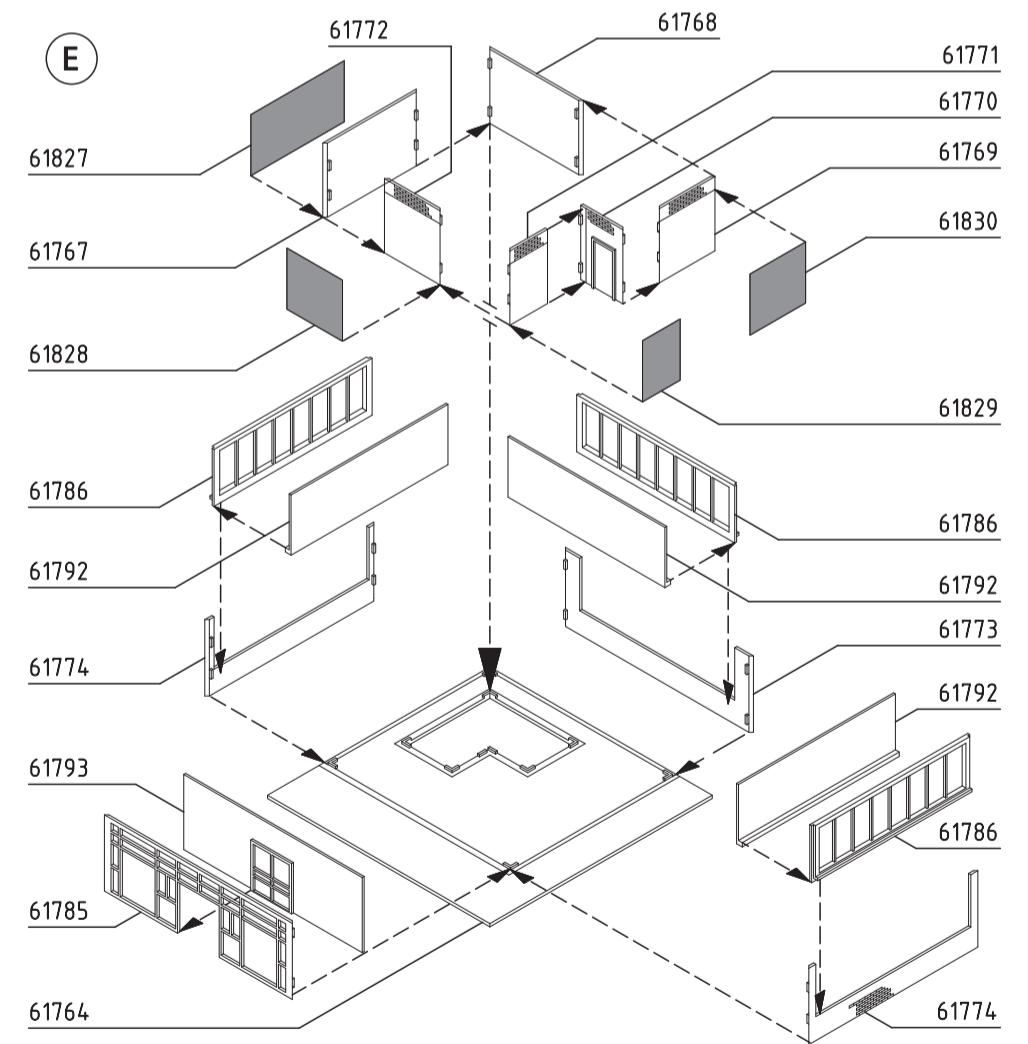

Bauanleitung für „Fitness Center“, Bestell-Nr. 3608
Instructions for „Health Club“, No. 3608
Instructions d'assemblage pour „Centre de Fitness“, No. 3608
Bouwbeschrijving voor „Fitnesscentrum“, No. 3608
Instrucciones de montaje para „Centro de Fitness“, No. 3608
Instruzione per la costruzione „Palestra e Fitness Center“, No. 3608

Bitte legen Sie die Einzelteile nach Buchstabengruppen zusammen und beginnen Sie dann den Zeichnungen entsprechend mit dem Zusammenbau.

Arrange the individual parts by letter groups, and then begin assembling in accordance with the drawings.

Pour l'assemblage, il faut suivre l'ordre alphabétique des dessins, et dans chaque dessin l'ordre numérique des pièces.

De onderdelen volgens lettergroepen indelen en overeenkomstig de afbeeldingen monteren.

Ordenar las piezas por el orden de las letras indicadas para empezar con el montaje siguiendo el croquis.

Prego mettere insieme i pezzi singoli secondo gruppi alfabèti, poi cominciare il montaggio corrispondente ai disegni.

Inhalt / Contents / Contenu / Inhoud

10674 = 2x	10820 = 8x	10881 = 4x	51796 = 1x	61764 = 1x	61774 = 1x	61783 = 3x	61794 = 4x
10675 = 2x	10821 = 12x	10972 = 2x	51797 = 1x	61765 = 1x	61775 = 1x	61785 = 1x	61826 = 1x
10730 = 6x	10822 = 4x	11134 = 2x	59831 = 4x	61767 = 1x	61776 = 2x	61786 = 3x	61827 = 1x
10808 = 2x	10823 = 2x	11268 = 8x	59853 = 2x	61768 = 1x	61777 = 1x	61787 = 1x	61828 = 1x
10809 = 2x	10824 = 8x	11269 = 4x	59854 = 2x	61769 = 1x	61778 = 1x	61788 = 4x	61829 = 1x
10812 = 2x	10825 = 12x	11591 = 4x	59855 = 4x	61770 = 1x	61779 = 1x	61789 = 2x	61830 = 1x
10813 = 2x	10826 = 4x	50737 = 2x	59856 = 4x	61771 = 1x	61780 = 1x	61790 = 4x	61831 = 2x
10816 = 4x	10829 = 12x	51111 = 1x	59860 = 2x	61772 = 1x	61781 = 2x	61792 = 3x	61832 = 1x
10818 = 30x	10855 = 8x	51112 = 1x	59861 = 2x	61773 = 1x	61782 = 2x	61793 = 1x	61833 = 1x