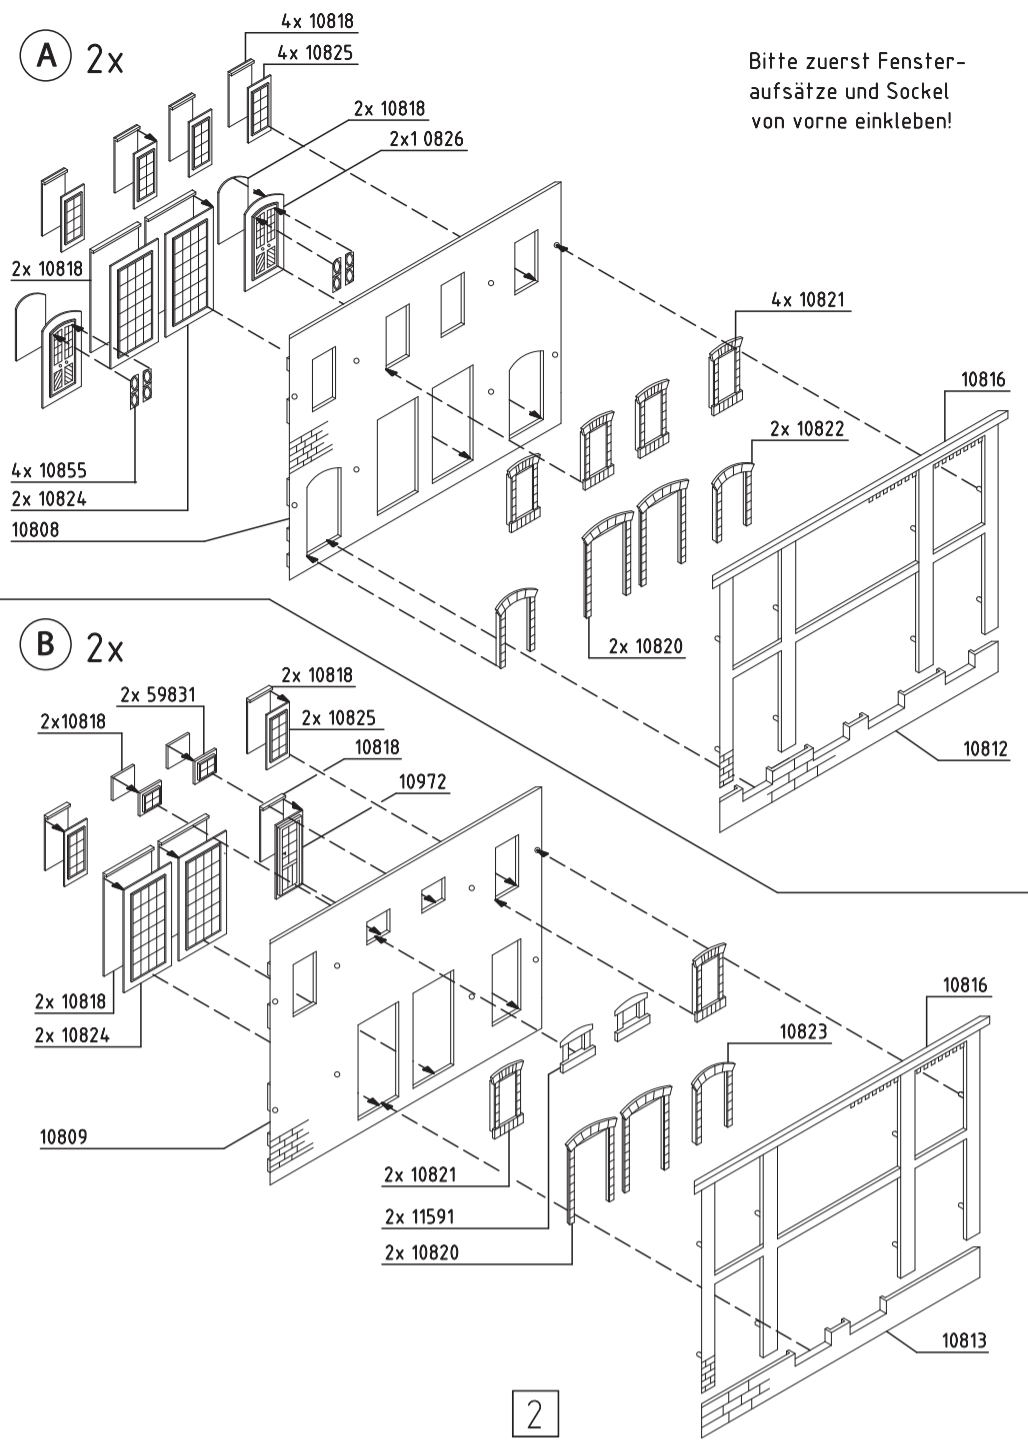

Bauanleitung für „Fitness Center“, Bestell-Nr. 3608
Instructions for „Health Club“, No. 3608
Instructions d'assemblage pour „Centre de Fitness“, No. 3608
Bouwbeschrijving voor „Fitnesscentrum“, No. 3608
Instrucciones de montaje para „Centro de Fitness“, No. 3608
Instruzione per la costruzione „Palestra e Fitness Center“, No. 3608

Bitte legen Sie die Einzelteile nach Buchstabengruppen zusammen und beginnen Sie dann den Zeichnungen entsprechend mit dem Zusammenbau.

Arrange the individual parts by letter groups, and then begin assembling in accordance with the drawings.

Pour l'assemblage, il faut suivre l'ordre alphabétique des dessins, et dans chaque dessin l'ordre numérique des pièces.

De onderdelen volgens lettergroepen indelen en overeenkomstig de afbeeldingen monteren.

Ordenar las piezas por el orden de las letras indicadas para empezar con el montaje siguiendo el croquis.

Prego mettere insieme i pezzi singoli secondo gruppi alfabèti, poi cominciare il montaggio corrispondente ai disegni.

Inhalt / Contents / Contenu / Inhoud

10674 = 2x	10820 = 8x	10881 = 4x	51796 = 1x	61764 = 1x	61774 = 1x	61783 = 3x	61794 = 4x
10675 = 2x	10821 = 12x	10972 = 2x	51797 = 1x	61765 = 1x	61775 = 1x	61785 = 1x	61826 = 1x
10730 = 6x	10822 = 4x	11134 = 2x	59831 = 4x	61767 = 1x	61776 = 2x	61786 = 3x	61827 = 1x
10808 = 2x	10823 = 2x	11268 = 8x	59853 = 2x	61768 = 1x	61777 = 1x	61787 = 1x	61828 = 1x
10809 = 2x	10824 = 8x	11269 = 4x	59854 = 2x	61769 = 1x	61778 = 1x	61788 = 4x	61829 = 1x
10812 = 2x	10825 = 12x	11591 = 4x	59855 = 4x	61770 = 1x	61779 = 1x	61789 = 2x	61830 = 1x
10813 = 2x	10826 = 4x	50737 = 2x	59856 = 4x	61771 = 1x	61780 = 1x	61790 = 4x	61831 = 2x
10816 = 4x	10829 = 12x	51111 = 1x	59860 = 2x	61772 = 1x	61781 = 2x	61792 = 3x	61832 = 1x
10818 = 30x	10855 = 8x	51112 = 1x	59861 = 2x	61773 = 1x	61782 = 2x	61793 = 1x	61833 = 1x