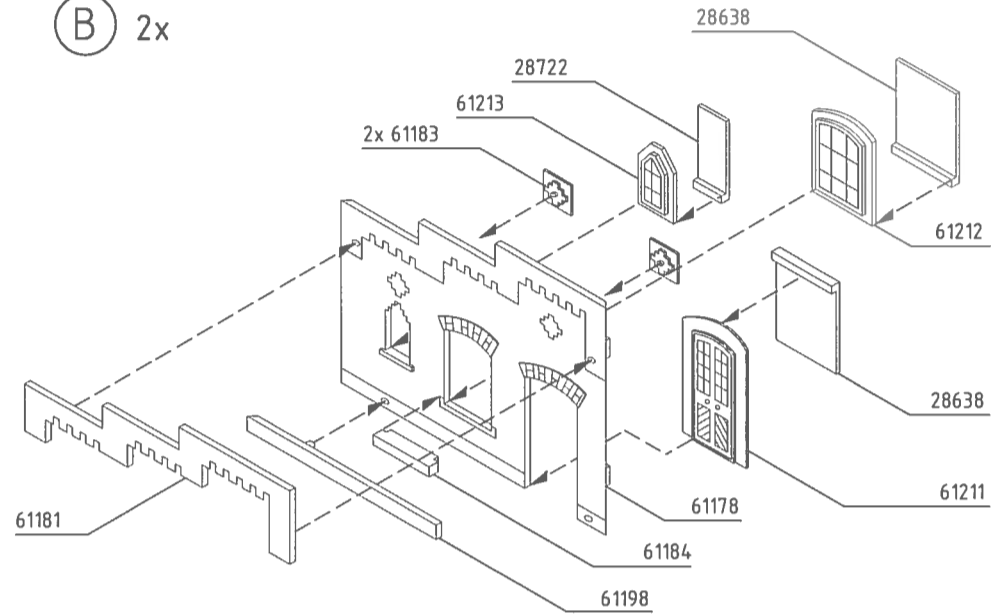

Bauanleitung für „Rockfabrik“, Bestell-Nr. 3624
Instructions for „Rockfactory“, No. 3624
Instructions d'assemblage pour „Fabrique Rock“, No. 3624
Bouwbeschrijving voor „Rocktemel“, No. 3624
Instrucciones de montaje para „Bar musica rock“, No. 3624
Instruzione per la costruzione „Locale con musica Rock “RF”“, No. 3624

Bitte legen Sie die Einzelteile nach Buchstabengruppen zusammen und beginnen Sie dann den Zeichnungen entsprechend mit dem Zusammenbau.

Arrange the individual parts by letter groups, and then begin assembling in accordance with the drawings.

Pour l'assemblage, il faut suivre l'ordre alphabétique des dessins, et dans chaque dessin l'ordre numérique des pièces.

De onderdelen volgens lettergroepen indelen en overeenkomstig de afbeeldingen monteren.

Ordenar las piezas por el orden de las letras indicadas para empezar con el montaje siguiendo el croquis.

Prego mettere insieme i pezzi singoli secondo gruppi alfabetici, poi cominciare il montaggio corrispondente ai disegni.

Inhalt / Contents / Contenu / Inhoud

28638 = 12x	61183 = 8x	61193 = 2x	61205 = 2x	61212 = 8x	61900 = 1x
28722 = 2x	61184 = 8x	61194 = 2x	61206 = 2x	61213 = 2x	61901 = 1x
61177 = 2x	61185 = 2x	61195 = 2x	61207 = 1x	61215 = 2x	61902 = 1x
61178 = 2x	61186 = 2x	61197 = 2x	61208 = 2x	61216 = 2x	61903 = 1x
61180 = 2x	61187 = 2x	61198 = 2x	61209 = 2x	61884 = 2x	61904 = 1x
61181 = 2x	61188 = 2x	61203 = 2x	61210 = 8x	61885 = 1x	61905 = 1x
61182 = 2x	61189 = 2x	61204 = 2x	61211 = 4x	61899 = 1x	61906 = 1x

Unsere Erzeugnisse entsprechen den Sicherheitsanforderungen an Spielzeug und dürfen deshalb das Verbandszeichen **DIN** tragen.

Wir verwenden den recyclefähigen Kunststoff Polystyrol