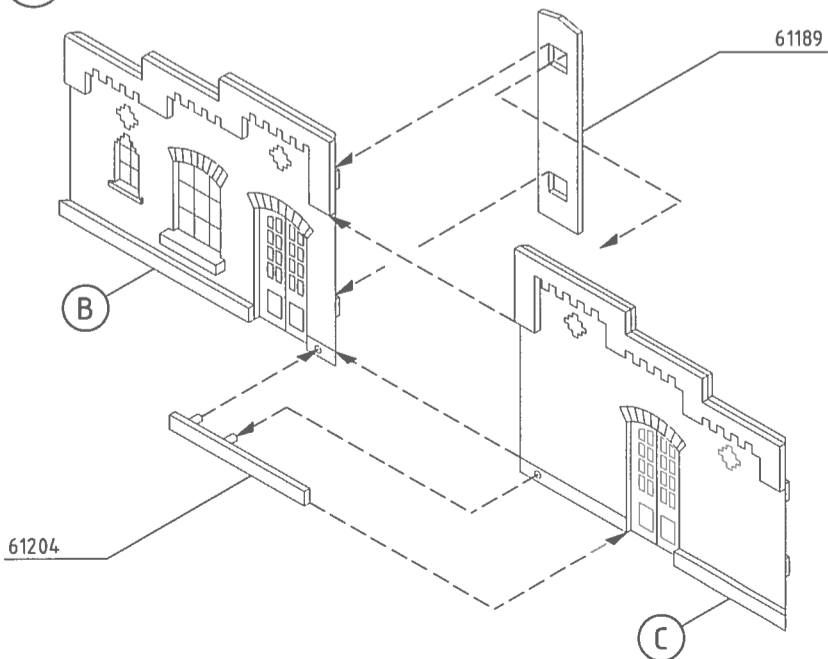

Bauanleitung für „Rockfabrik“, Bestell-Nr. 3624
Instructions for „Rockfactory“, No. 3624
Instructions d'assemblage pour „Fabrique Rock“, No. 3624
Bouwbeschrijving voor „Rocktemel“, No. 3624
Instrucciones de montaje para „Bar musica rock“, No. 3624
Instruzione per la costruzione „Locale con musica Rock “RF”“, No. 3624

Bitte legen Sie die Einzelteile nach Buchstabengruppen zusammen und beginnen Sie dann den Zeichnungen entsprechend mit dem Zusammenbau.

Arrange the individual parts by letter groups, and then begin assembling in accordance with the drawings.

Pour l'assemblage, il faut suivre l'ordre alphabétique des dessins, et dans chaque dessin l'ordre numérique des pièces.

De onderdelen volgens lettergroepen indelen en overeenkomstig de afbeeldingen monteren.

Ordenar las piezas por el orden de las letras indicadas para empezar con el montaje siguiendo el croquis.

Prego mettere insieme i pezzi singoli secondo gruppi alfabetici, poi cominciare il montaggio corrispondente ai disegni.

Inhalt / Contents / Contenu / Inhoud

28638 = 12x	61183 = 8x	61193 = 2x	61205 = 2x	61212 = 8x	61900 = 1x
28722 = 2x	61184 = 8x	61194 = 2x	61206 = 2x	61213 = 2x	61901 = 1x
61177 = 2x	61185 = 2x	61195 = 2x	61207 = 1x	61215 = 2x	61902 = 1x
61178 = 2x	61186 = 2x	61197 = 2x	61208 = 2x	61216 = 2x	61903 = 1x
61180 = 2x	61187 = 2x	61198 = 2x	61209 = 2x	61884 = 2x	61904 = 1x
61181 = 2x	61188 = 2x	61203 = 2x	61210 = 8x	61885 = 1x	61905 = 1x
61182 = 2x	61189 = 2x	61204 = 2x	61211 = 4x	61899 = 1x	61906 = 1x

Unsere Erzeugnisse entsprechen den Sicherheitsanforderungen an Spielzeug und dürfen deshalb das Verbandszeichen **DIN** tragen.

Wir verwenden den recyclefähigen Kunststoff Polystyrol