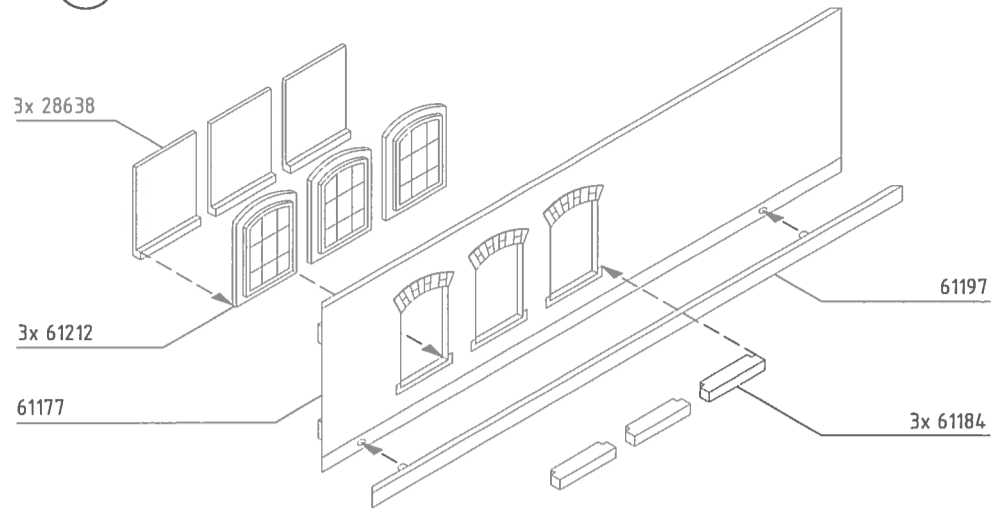

Bauanleitung für „Rockfabrik“, Bestell-Nr. 3624
Instructions for „Rockfactory“, No. 3624
Instructions d'assemblage pour „Fabrique Rock“, No. 3624
Bouwbeschrijving voor „Rocktemel“, No. 3624
Instrucciones de montaje para „Bar musica rock“, No. 3624
Instruzione per la costruzione „Locale con musica Rock “RF”“, No. 3624

Bitte legen Sie die Einzelteile nach Buchstabengruppen zusammen und beginnen Sie dann den Zeichnungen entsprechend mit dem Zusammenbau.

Arrange the individual parts by letter groups, and then begin assembling in accordance with the drawings.

Pour l'assemblage, il faut suivre l'ordre alphabétique des dessins, et dans chaque dessin l'ordre numérique des pièces.

De onderdelen volgens lettergroepen indelen en overeenkomstig de afbeeldingen monteren.

Ordenar las piezas por el orden de las letras indicadas para empezar con el montaje siguiendo el croquis.

Prego mettere insieme i pezzi singoli secondo gruppi alfabetici, poi cominciare il montaggio corrispondente ai disegni.

Inhalt / Contents / Contenu / Inhoud

28638 = 12x	61183 = 8x	61193 = 2x	61205 = 2x	61212 = 8x	61900 = 1x
28722 = 2x	61184 = 8x	61194 = 2x	61206 = 2x	61213 = 2x	61901 = 1x
61177 = 2x	61185 = 2x	61195 = 2x	61207 = 1x	61215 = 2x	61902 = 1x
61178 = 2x	61186 = 2x	61197 = 2x	61208 = 2x	61216 = 2x	61903 = 1x
61180 = 2x	61187 = 2x	61198 = 2x	61209 = 2x	61884 = 2x	61904 = 1x
61181 = 2x	61188 = 2x	61203 = 2x	61210 = 8x	61885 = 1x	61905 = 1x
61182 = 2x	61189 = 2x	61204 = 2x	61211 = 4x	61899 = 1x	61906 = 1x

Unsere Erzeugnisse entsprechen den Sicherheitsanforderungen an Spielzeug und dürfen deshalb das Verbandszeichen **DIN** tragen.

Wir verwenden den recyclefähigen Kunststoff Polystyrol