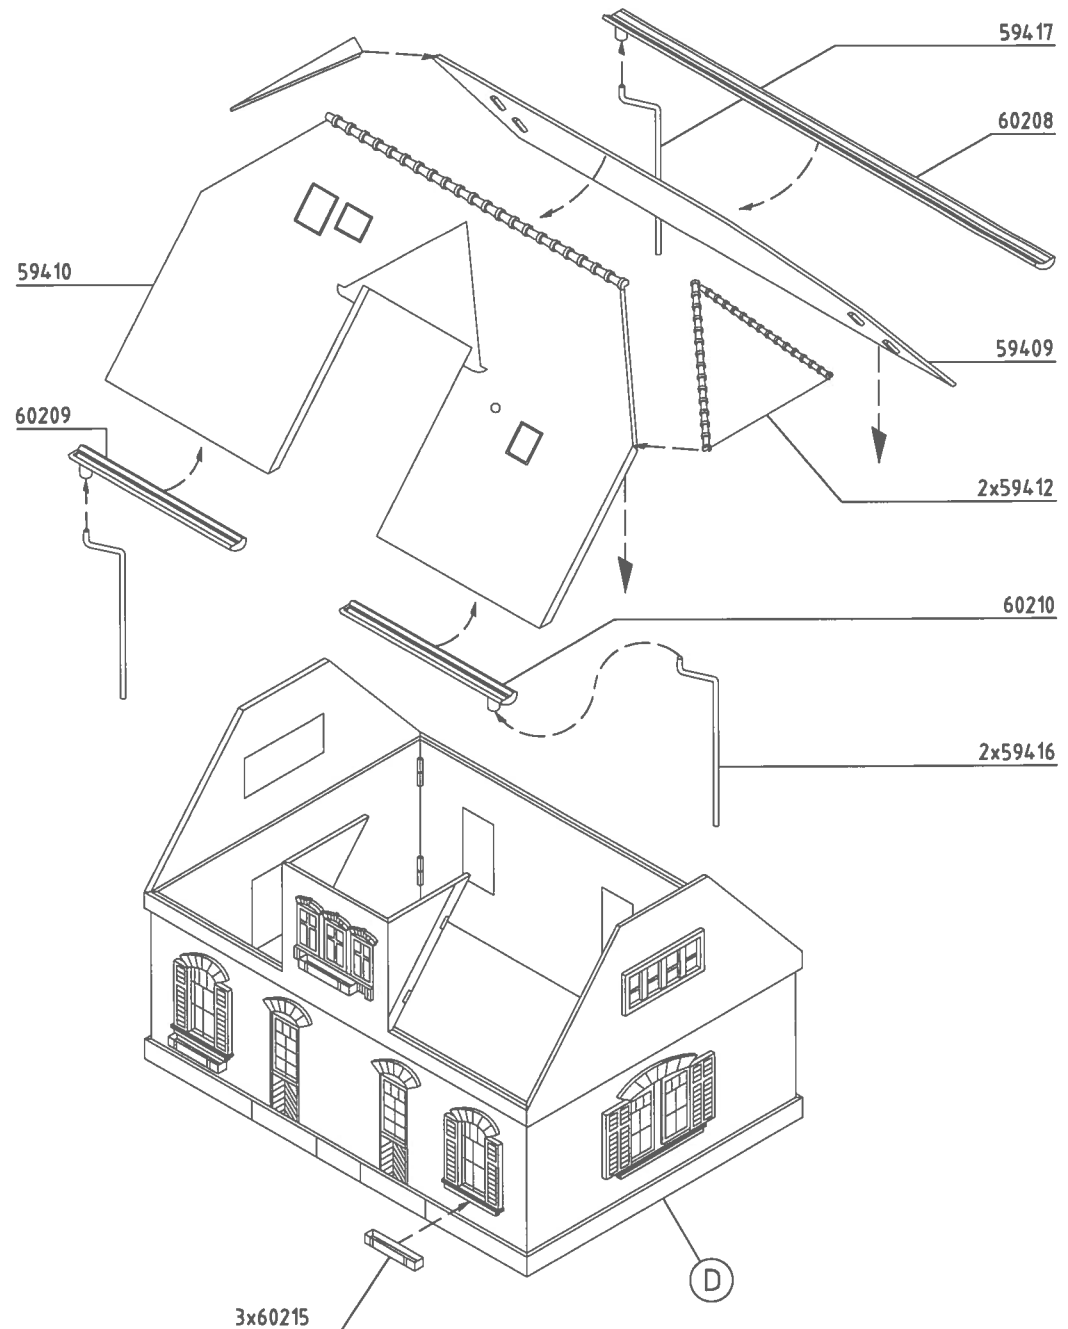

Bauanleitung für Siedlungshaus Nr. 3657
Instructions for Settlement House No. 3657
Instructions d'assemblage pour Maison de Colonie No. 3657
Bouwbeschrijving voor Woonhuis No. 3657
Instrucciones de montaje para Casa Urbanización No. 3657
Instruzione per la costruzione Casa Coloniale No. 3657

Bitte legen Sie die Einzelteile nach Buchstabengruppen zusammen und beginnen Sie dann den Zeichnungen entsprechend mit dem Zusammenbau.

Arrange the individual parts by letter groups, and then begin assembling in accordance with the drawings.

Pour l'assemblage, il faut suivre l'ordre alphabétique des dessins, et dans chaque dessin l'ordre numérique des pièces.

De onderdelen volgens lettergroepen indelen en overeenkomstig de afbeeldingen monteren.

Ordenar las piezas por el orden de las letras indicadas para empezar con el montaje siguiendo el croquis.

Prego mettere insieme i pezzi singoli secondo gruppi alfabetici, poi cominciare il montaggio corrispondente al disegno.

Inhalt/Contents/Contenu/Inhoud

56559 = 2x	59343 = 1x	59352 = 2x	59417 = 1x	59429 = 2x	60213 = 2x
56560 = 4x	59344 = 1x	59353 = 2x	59418 = 1x	60205 = 1x	60214 = 1x
56566 = 3x	59345 = 1x	59409 = 1x	59419 = 1x	60206 = 1x	60215 = 3x
56568 = 4x	59346 = 2x	59410 = 1x	59420 = 2x	60207 = 2x	60321 = 1x
56569 = 2x	59347 = 2x	59412 = 2x	59424 = 4x	60208 = 1x	60322 = 2x
56571 = 3x	59348 = 1x	59413 = 1x	59425 = 2x	60209 = 1x	
56572 = 2x	59349 = 1x	59414 = 1x	59426 = 3x	60210 = 1x	
56573 = 3x	59350 = 2x	59415 = 1x	59427 = 3x	60211 = 1x	
59342 = 1x	59351 = 2x	59416 = 2x	59428 = 1x	60212 = 2x	

Unsere Erzeugnisse entsprechen den Sicherheitsanforderungen an Spielzeug und dürfen deshalb das Verbandszeichen **DIN** tragen.

Wir verwenden den recycelfähigen Kunststoff Polystyrol .