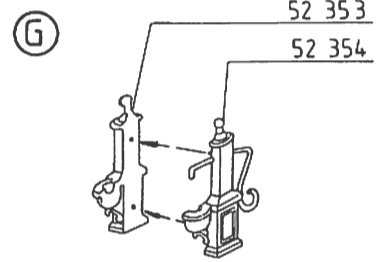

Bitte zuerst Fensteraufsätze von vorne einkleben!