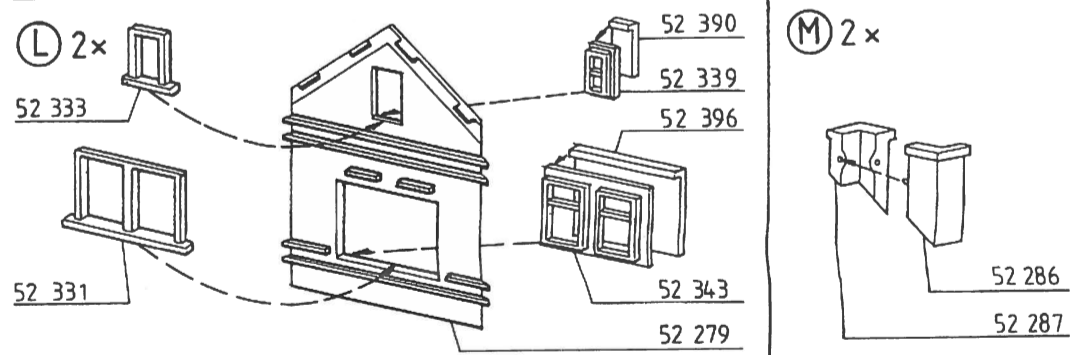

Bitte zuerst Fensteraufsätze von vorne einkleben!