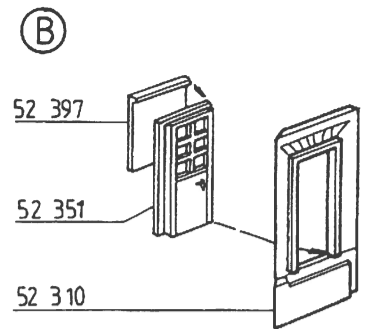

Bitte zuerst Fensteraufsätze von vorne einkleben!