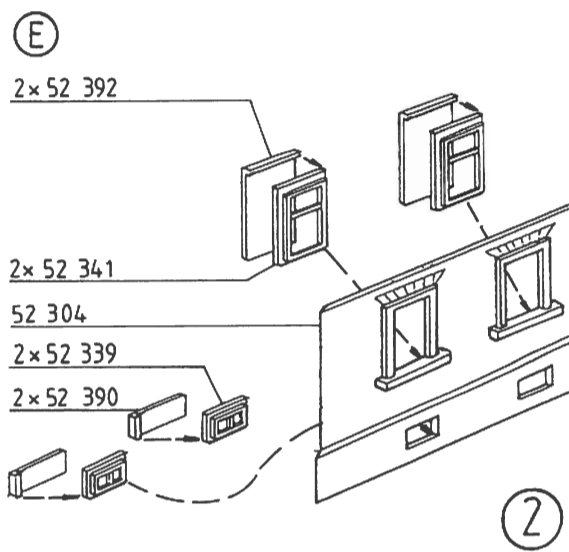

Bitte zuerst Fensteraufsätze von vorne einkleben!