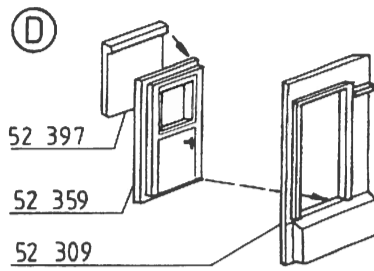

Bitte zuerst Fensteraufsätze von vorne einkleben!