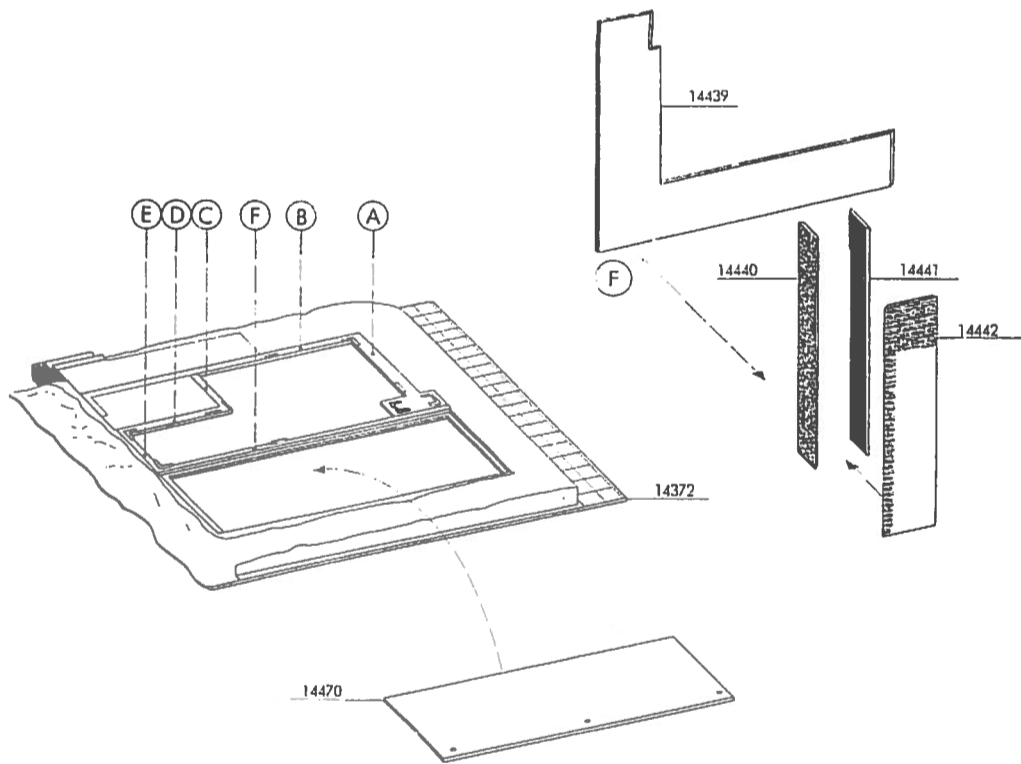

Bauanleitung für „Bäckerei“, Bestell-Nr. 3724
Instructions for „Bakery“, No. 3724
Instructions d'assemblage pour „Boulangerie“, No. 3724
Bouwbeschrijving voor „Bakkerij“, No. 3724
Instrucciones de montaje para „Casita“, No. 3724
Instruzione per la costruzione „Casa con negozio fornaio“, No. 3724

Bitte legen Sie die Einzelteile nach Buchstabengruppen zusammen und beginnen Sie dann den Zeichnungen entsprechend mit dem Zusammenbau.

Arrange the individual parts by letter groups, and then begin assembling in accordance with the drawings.

Pour l'assemblage, il faut suivre l'ordre alphabétique des dessins, et dans chaque dessin l'ordre numérique des pièces.

De onderdelen volgens lettergroepen indelen en overeenkomstig de afbeeldingen monteren.

Ordenar las piezas por el orden de las letras indicadas para empezar con el montaje siguiendo el croquis.

Prego mettere insieme i pezzi singoli secondo gruppi alfabetici, poi cominciare il montaggio corrispondente ai disegni.

Inhalt / Contents / Contenu / Inhoud