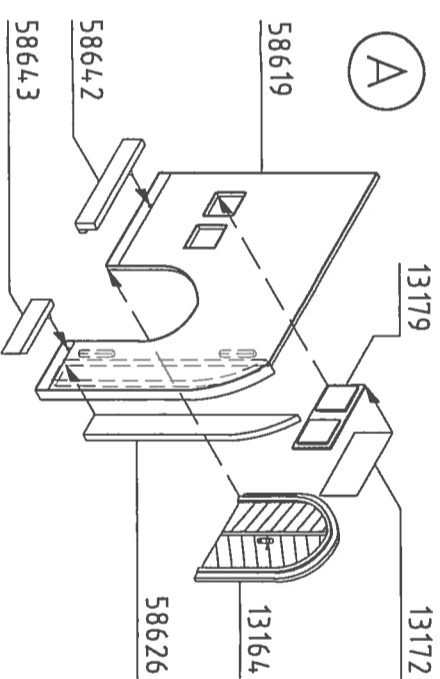

VOLLMER®

Bauanleitung für „Feuerwehr 112“, Nr. 3761
Instructions for "Fire Station", No. 3761
Instructions d'assemblage pour «Poste de pompiers», No. 3761
Bouwbeschrijving voor „Brandweerkazerne“, No. 3761
Instrucciones de montaje para «Bomberos», No. 3761
Istruzioni per la costruzione «Pompieri», No. 3761

Bitte legen Sie die Einzelteile nach Buchstabengruppen zusammen und beginnen Sie dann den Zeichnungen entsprechend mit dem Zusammenbau.

Arrange the individual parts by letter groups, and then begin assembling in accordance with the drawings.

Pour l'assemblage, il faut suivre l'ordre alphabétique des dessins, et dans chaque dessin l'ordre numérique des pièces.

De onderdelen volgens lettergroepen indelen en overeenkomstig de afbeeldingen monteren.

Ordenar las piezas por el orden de las letras indicadas para empezar con el montaje siguiendo el croquis.

Prigo mettere insieme i pezzi singoli secondo gruppi alfabetici, poi cominciare il montaggio corrispondente ai disegni.