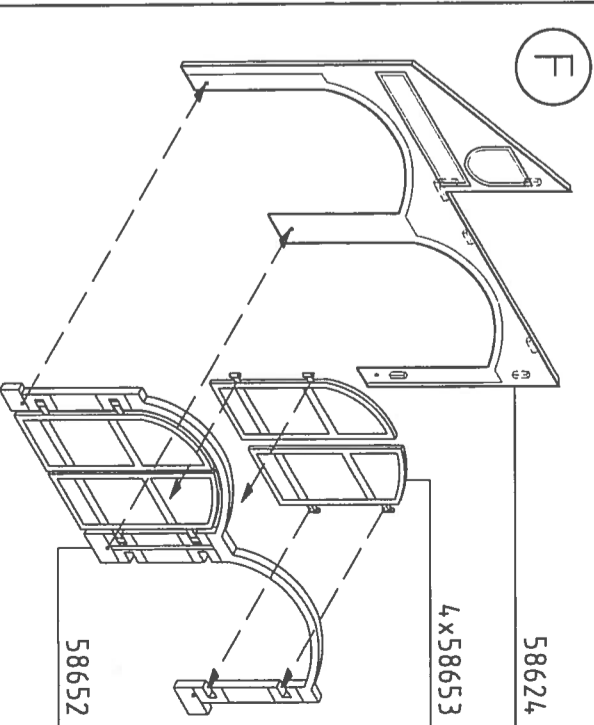

VOLLMER®

Bauanleitung für „Feuerwehr 112“, Nr. 3761
Instructions for "Fire Station", No. 3761
Instructions d'assemblage pour «Poste de pompiers», No. 3761
Bouwbeschrijving voor „Brandweerkazerne“, No. 3761
Instrucciones de montaje para «Bomberos», No. 3761
Istruzioni per la costruzione «Pompieri», No. 3761

Bitte legen Sie die Einzelteile nach Buchstabengruppen zusammen und beginnen Sie dann den Zeichnungen entsprechend mit dem Zusammenbau.

Arrange the individual parts by letter groups, and then begin assembling in accordance with the drawings.

Pour l'assemblage, il faut suivre l'ordre alphabétique des dessins, et dans chaque dessin l'ordre numérique des pièces.

De onderdelen volgens lettergroepen indelen en overeenkomstig de afbeeldingen monteren.

Ordenar las piezas por el orden de las letras indicadas para empezar con el montaje siguiendo el croquis.

Prigo mettere insieme i pezzi singoli secondo gruppi alfabetici, poi cominciare il montaggio corrispondente ai disegni.