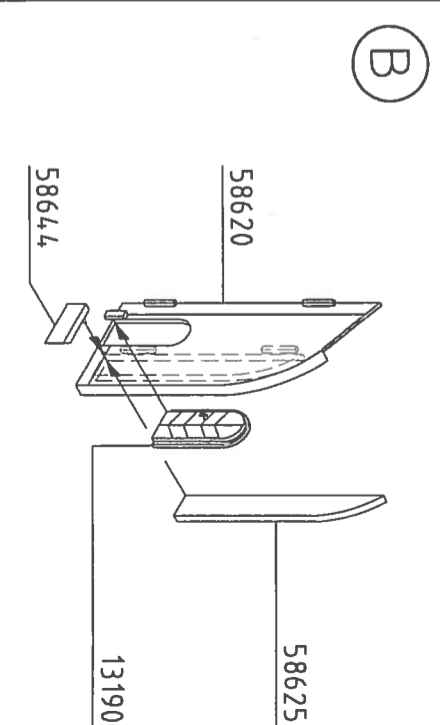

VOLLMER®

Bauanleitung für „Feuerwehr 112“, Nr. 3761
Instructions for "Fire Station", No. 3761
Instructions d'assemblage pour «Poste de pompiers», No. 3761
Bouwbeschrijving voor „Brandweerkazerne“, No. 3761
Instrucciones de montaje para «Bomberos», No. 3761
Istruzioni per la costruzione «Pompieri», No. 3761

Bitte legen Sie die Einzelteile nach Buchstabengruppen zusammen und beginnen Sie dann den Zeichnungen entsprechend mit dem Zusammenbau.

Arrange the individual parts by letter groups, and then begin assembling in accordance with the drawings.

Pour l'assemblage, il faut suivre l'ordre alphabétique des dessins, et dans chaque dessin l'ordre numérique des pièces.

De onderdelen volgens lettergroepen indelen en overeenkomstig de afbeeldingen monteren.

Ordenar las piezas por el orden de las letras indicadas para empezar con el montaje siguiendo el croquis.

Prigo mettere insieme i pezzi singoli secondo gruppi alfabetici, poi cominciare il montaggio corrispondente ai disegni.