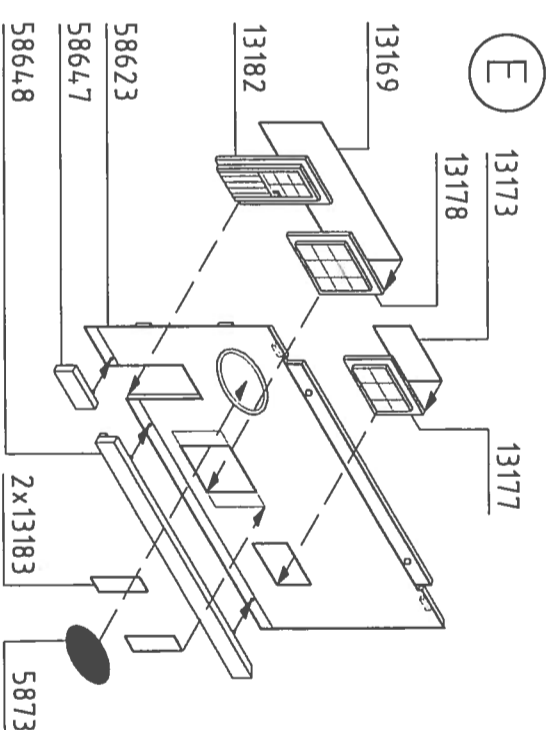

VOLLMER®

Bauanleitung für „Feuerwehr 112“, Nr. 3761
Instructions for "Fire Station", No. 3761
Instructions d'assemblage pour «Poste de pompiers», No. 3761
Bouwbeschrijving voor „Brandweerkazerne“, No. 3761
Instrucciones de montaje para «Bomberos», No. 3761
Istruzioni per la costruzione «Pompieri», No. 3761

Bitte legen Sie die Einzelteile nach Buchstabengruppen zusammen und beginnen Sie dann den Zeichnungen entsprechend mit dem Zusammenbau.

Arrange the individual parts by letter groups, and then begin assembling in accordance with the drawings.

Pour l'assemblage, il faut suivre l'ordre alphabétique des dessins, et dans chaque dessin l'ordre numérique des pièces.

De onderdelen volgens lettergroepen indelen en overeenkomstig de afbeeldingen monteren.

Ordenar las piezas por el orden de las letras indicadas para empezar con el montaje siguiendo el croquis.

Prigo mettere insieme i pezzi singoli secondo gruppi alfabetici, poi cominciare il montaggio corrispondente ai disegni.