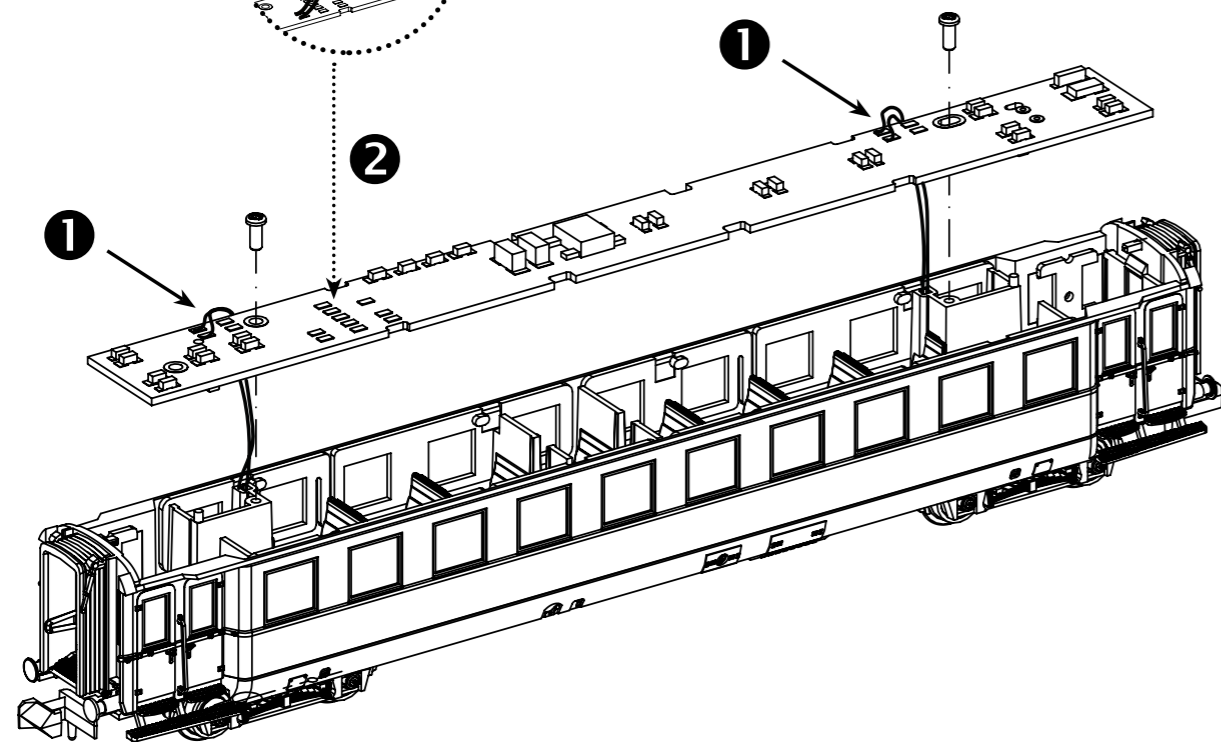

Digitalbetrieb:
 Digital operation /
 Fonctionnement numérique

Funktionsdecoder mini # 46212
 Function decoder mini # 46212 /
 Fonctionnement decodeur # 46212

analog

digital

2 Schnittstellenbelegung:
 Interface Assignment /
 Brochage des interfaces

schwarz / black -> WL

rot / red -> WR

A4
 A2
 F+
 A3
 A1

LED-Beleuchtungsbausatz Schürzeneilzugwagen_N

46291

Instructions for use

Wichtige Informationen sind in der Verpackung und in der Anleitung enthalten. Bitte bewahren Sie diese auf.