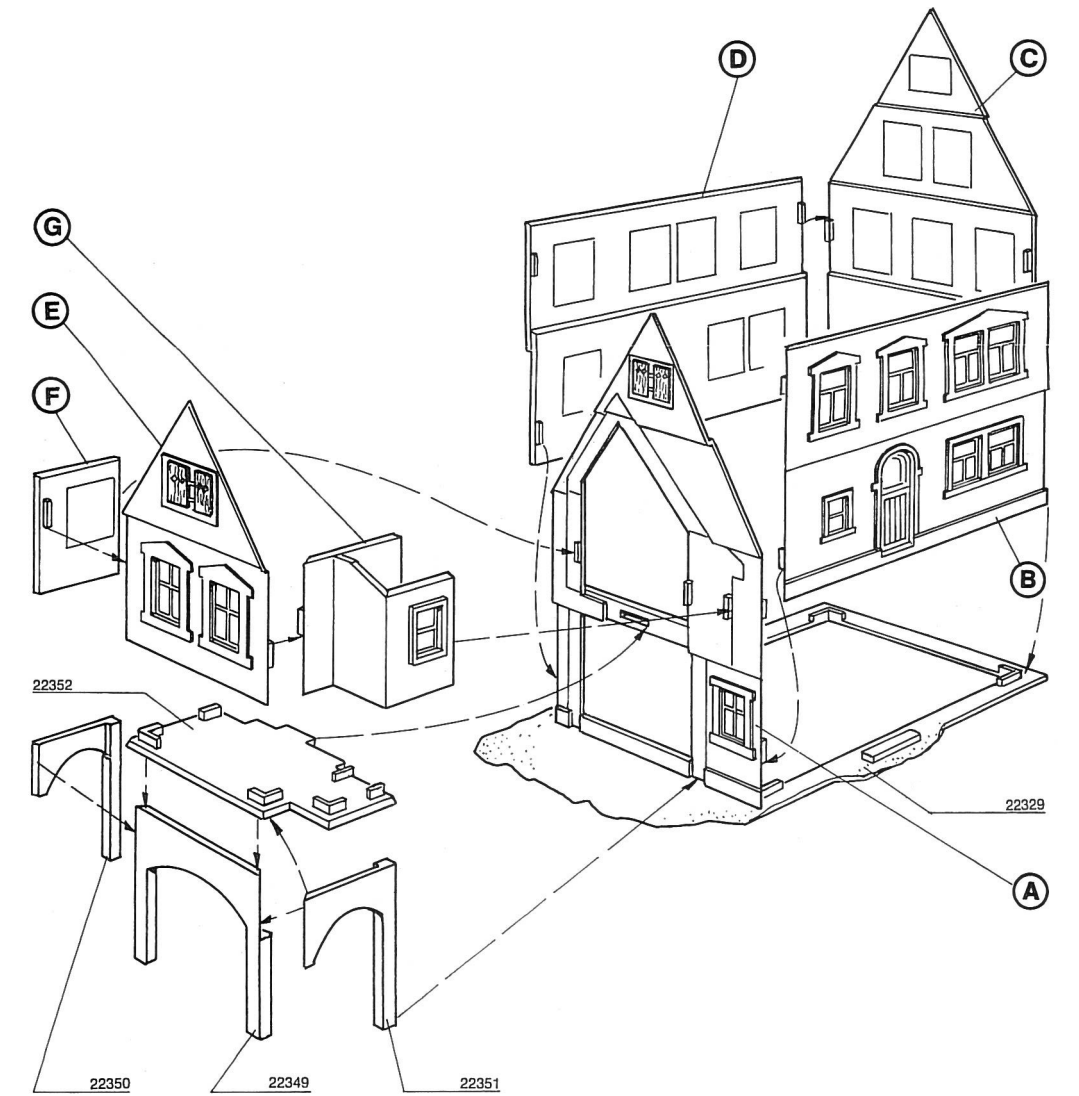

Unsere Erzeugnisse entsprechen den Sicherheitsanforderungen an Spielzeug und dürfen deshalb das Verbandszeichen DIN tragen.

Zum Erwerb dieses **VOLLMER**-Bausatzes gratulieren wir Ihnen. Sie haben beim Zusammenfügen bestimmt viel Freude, weil alles paßt und somit keine Nacharbeit erforderlich ist.

Ein erstklassiger Kunststoff-Kleber gehört dazu, um jede Enttäuschung auszuschließen (ist im Bausatz nicht enthalten).

Der Spezialkleber für Bausätze aus BIO-Kunststoff.

VOLLMER® Super Vol xp (Art.-Nr. 6117) verklebt sauber und dauerhaft.

Super Vol xp, mit handlicher Drehkappe und Pinsel.

Irrtum und Änderungen vorbehalten.

Vollmer GmbH & Co. KG, Postfach 400920, D-70409 Stuttgart