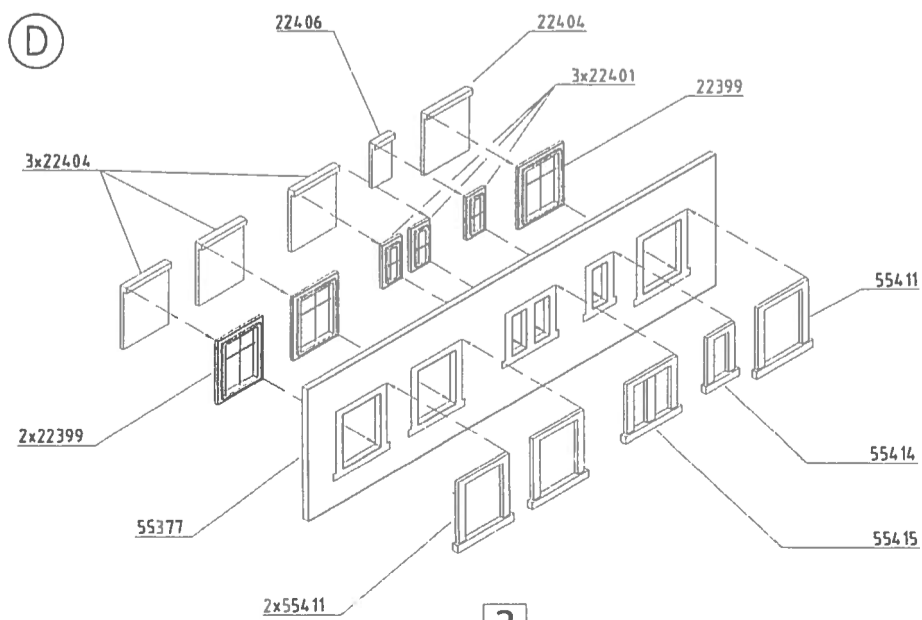

Bauanleitung für „Polizeiwache“, Bestell-Nr. 7776
Instructions for „Police Station“, No. 7776
Instructions d'assemblage pour „Poste de police“, No. 7776
Bouwbeschrijving voor „Politiepost“, No. 7776
Instrucciones de montaje para „Commissariato di polizia“, No. 7776
Istruzione per la costruzione „Commissariato di polizia“, No. 7776

Bitte legen Sie die Einzelteile nach Buchstabengruppen zusammen und beginnen Sie dann den Zeichnungen entsprechend mit dem Zusammenbau.

Arrange the individual parts by letter groups, and then begin assembling in accordance with the drawings.

Pour l'assemblage, il faut suivre l'ordre alphabétique des dessins, et dans chaque dessin l'ordre numérique des pièces.

De onderdelen volgens lettergroepen indelen en overeenkomstig de afbeeldingen monteren.

Ordenar las piezas por el orden de las letras indicadas para empezar con el montaje siguiendo el croquis.

Prego mettere insieme i pezzi singoli secondo gruppi allabetici, poi cominciare il montaggio corrispondente al disegno.

Inhalt/Contents/Contenu/Inhoud