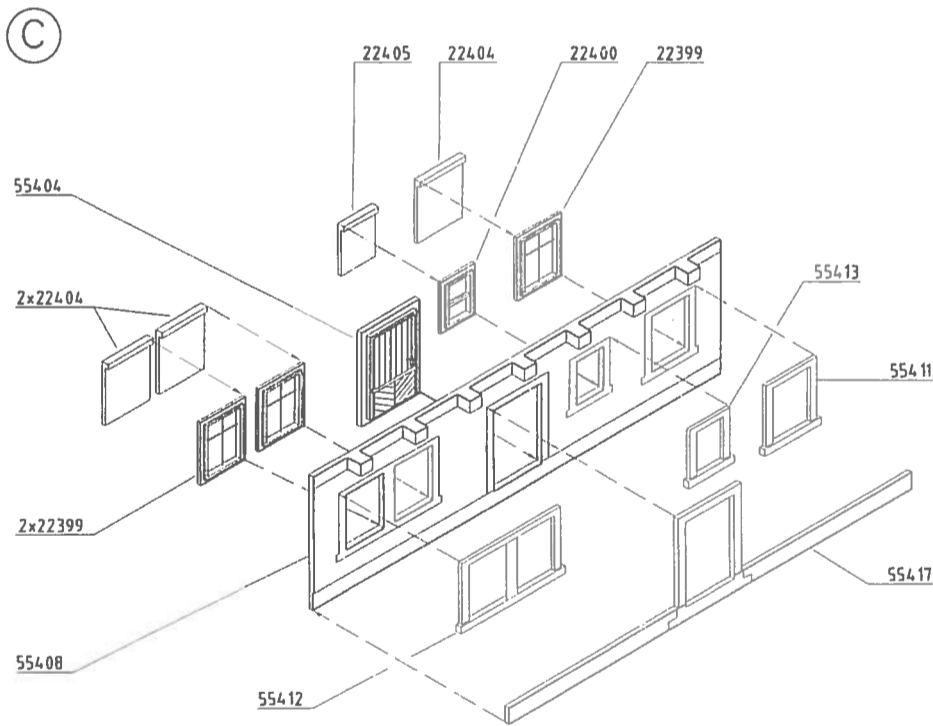

Bauanleitung für „Polizeiwache“, Bestell-Nr. 7776
Instructions for „Police Station“, No. 7776
Instructions d'assemblage pour „Poste de police“, No. 7776
Bouwbeschrijving voor „Politiepost“, No. 7776
Instrucciones de montaje para „Commissariato di polizia“, No. 7776
Istruzione per la costruzione „Commissariato di polizia“, No. 7776

Bitte legen Sie die Einzelteile nach Buchstabengruppen zusammen und beginnen Sie dann den Zeichnungen entsprechend mit dem Zusammenbau.

Arrange the individual parts by letter groups, and then begin assembling in accordance with the drawings.

Pour l'assemblage, il faut suivre l'ordre alphabétique des dessins, et dans chaque dessin l'ordre numérique des pièces.

De onderdelen volgens lettergroepen indelen en overeenkomstig de afbeeldingen monteren.

Ordenar las piezas por el orden de las letras indicadas para empezar con el montaje siguiendo el croquis.

Prego mettere insieme i pezzi singoli secondo gruppi allabetici, poi cominciare il montaggio corrispondente al disegno.

Inhalt/Contents/Contenu/Inhoud