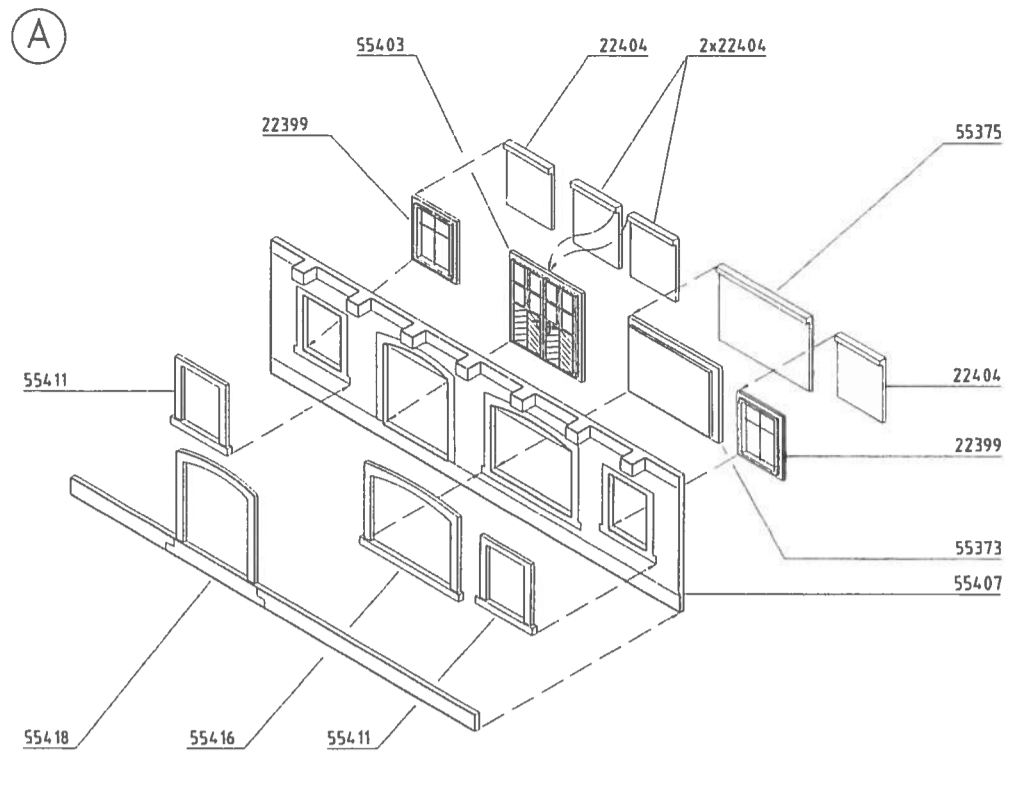

Unsere Erzeugnisse entsprechen den Sicherheitsanforderungen an Spielzeug und dürfen deshalb das Verbandszeichen **DIN** tragen.

Wir verwenden den recyclefähigen Kunststoff Polystyrol **PS**

Zum Erwerb dieses **VOLLMER**-Bausatzes gratulieren wir Ihnen. Sie haben beim Zusammenfügen bestimmt viel Freude, weil alles paßt und somit keine Nacharbeit erforderlich ist.

Ein erstklassiger Kunststoff-Kleber gehört dazu, um jede Enttäuschung auszuschließen. (Ist nicht im Bausatz enthalten)

VOLLMER Superzement S 30 und **Supranol 2000** - die giftfreien Superkleber - kleben sauber und verschweißen dauerhaft. Durch hohen Verzögerungseffekt wird vorzeitiges Austrocknen verhindert.

Superzement S 30 mit handlichem Pinselverschluß für großflächige Teile.

Supranol 2000 mit Feinkanüle für punktgenaues Arbeiten in der ergonomisch richtig geformten Flasche.

Irrtum und Änderungen vorbehalten.

CE Vollmer GmbH & Co. KG, Postfach 40 09 20, D-70409 Stuttgart

Printed in Germany - Imprimé en Allemagne
Gedrukt in Duitsland

2