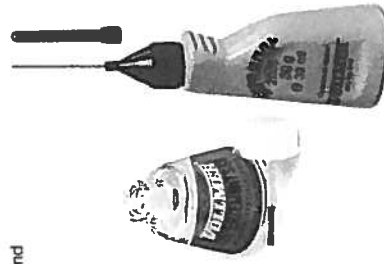

Inhalt/Contenuto/Contenu/Inhoud	15772	15784	15784	15796	15612	15997	
13689	= 2x	15772	= 1x	15784	= 1x	15997	= 1x
13690	= 8x	15786	= 1x	15797	= 1x	38110	= 1x
13691	= 12x	15787	= 1x	15798	= 1x	59096	= 1x
13692	= 4x	15788	= 1x	15799	= 1x	59097	= 2x
13693	= 1x	15789	= 1x	15804	= 1x	59098	= 1x
13694	= 1x	15790	= 1x	15806	= 1x	59099	= 1x
15767	= 1x	15791	= 1x	15807	= 1x	59111	= 1x
15768	= 1x	15792	= 1x	15822	= 1x	59149	= 1x
15769	= 1x	15793	= 5x	15808	= 1x		
15770	= 1x	15794	= 5x	15809	= 1x		
		15795	= 1x	15811	= 1x		
		15782	= 1x				

Unsere Erzeugnisse entsprechen den Sicherheitsanforderungen an Spielzeug und dürfen deshalb das Verbandszeichen DIN tragen.

Wir verwenden den recyclingfähigen Kunststoff Polystyrol.

Zum Erwerb dieses **VOLLMER**-Bausatzes gratulieren wir Ihnen. Sie haben beim Zusammenfügen bestimmt viel Freude, weil alles paßt und somit keine Nacharbeit erforderlich ist.

Ein ersklassiger Kunststoff-Kleber gehört dazu, um jede Enttäuschung auszuschließen. (ist nicht im Bausatz enthalten)

VOLLMER Superelement S 30 und **Supranol 2000** - die giftfreien Superkleber - kleben sauber und verschweißen dauerhaft. Durch hohen Verzögerungseffekt wird vorzeitiges Austrocknen verhindert.

Superelement S 30 mit handlichem Pinseverschluß für großflächige Teile.

Supranol 2000 mit Feinkanüle für punktgenaues Arbeiten in der ergonomisch richtig geformten Flasche.

Irrtum und Änderungen vorbehalten.

CE Vollmer GmbH & Co. KG, Postfach 40 09 20, D-70409 Stuttgart

Printed in Germany - Imprimé en Allemagne
Gedruckt in Duitsland