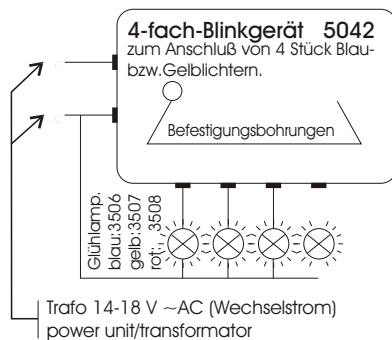

Blinkelektronik 4-fach Spur N-geeignet

Nur für Wechselstrom (AC) !

zum Anschluß von 4 Stück Blau- bzw.
Gelblichtern, $\varnothing 1,8\text{mm}$, 14-18V ~ (AC)

passende Glühlampen: blau 3506
(nicht Bestandteil dieser-Packung) gelb 3507
rot 3508

Bestell-Nr.

Montageanleitung

Die vorliegende Blinkelektronik ist dazu bestimmt, bestehende Einsatzfahrzeuge mit Blau- oder Gelblichtern nachzurüsten. (Polizeiautos, Krankenwagen, Kranwagen o.ä.)

Die Blinkelektronik entwickelt die richtige Blinkfrequenz nur in Verbindung mit einer Wechselstromspannung von 14-18 Volt und dem dazugehörigen Glühlämpchen Best.Nr. 3506 (blau) bzw. Best.Nr. 3507 (gelb) und 3508 (rot).

Die Glühlämpchen sind nicht Bestandteil dieser Packung !

Vor dem Einbau der Einheit empfiehlt es

Sachnr.: 98304

Einbau:

1. Die Kabel des Lämpchens durch den Glühlampensockel von oben durchführen und den Glühlampenkörper in den Sockel einstecken (Glühlampenfassung ist Bestandteil der Glühlampensackung).
2. Das Fahrzeug zerlegen und an der betreffenden Stelle ein 3 mm großes Loch bohren.
3. Den waagerechten Bund des Glühlampensockels mit einer sehr geringen Menge Klebstoff versehen und von unten in das Einsatzfahrzeug einkleben*.
4. Das Fahrzeug wieder zusammenbauen, wobei die Anschlußkabel der Glühlampe bei den Radkästen herausgeführt werden können.