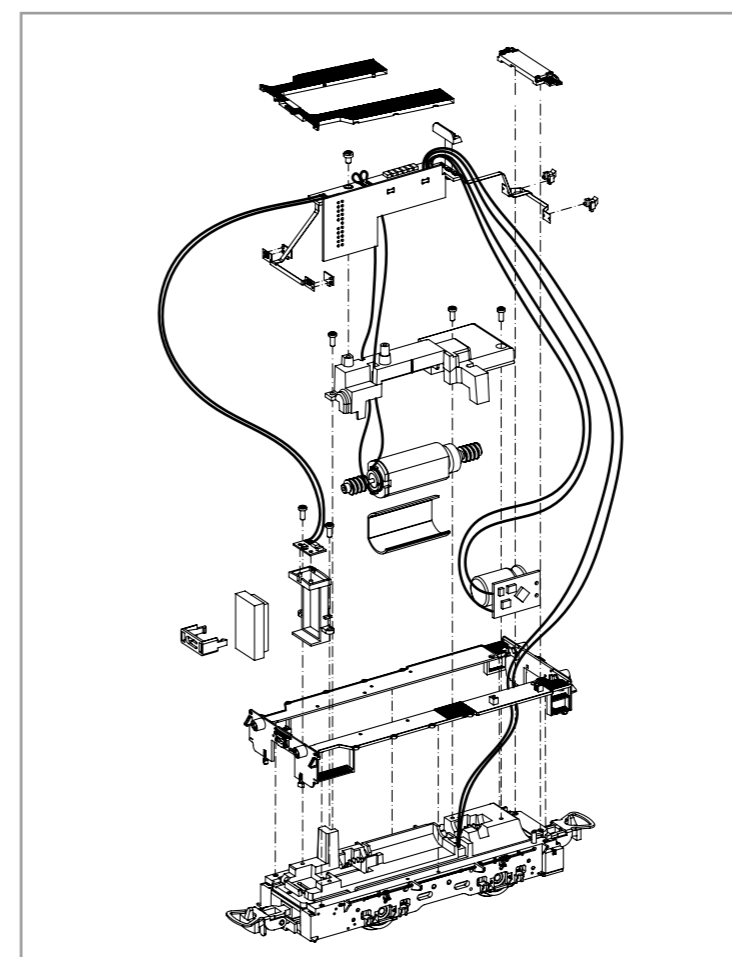

52747 Gleichstrom DC

PluX22

0-12 V ---

Zurüstbauteile:
Extension / Pièces /
Установка звукового модуля

Kabel von Lautsprecher auf Leiterplatte anlöten! /
Solder cables of speakers on mainboard on! /
Soudier les câbles du haut parleur au circuit imprimé /
Припаяйте провода динамика к плате!

Bezeichnung / Description	ET-Nr. / spare part N°	PG*
Vorbau komplett / Body complete	52747-02	11
Führerhaus komplett / Driver Cab complete	52747-03	12
Abdeckung Auspuff / Cover-chimney	52744-04	7
Vorbau Rückwand / Cover back-cab wall	52744-05	7
Kühler, Handstangen / Grill-front, Handrails	52744-07	8
Hupe, Tankstutzen, Aufstieg / Horn, Refuel nozzle, Step	52747-08	8
Führertisch mit Handräder / Driver's board w handwheels	52740-09	8
Fenster / Window	52747-10	9
Windabweiser (4 Stck.) / Air deflector (4 pcs.)	52740-11	6
Leuchtstäbe mit Lichtabdeckung / Light bars w light covers	52740-12	7
Lampe unten mit Kabelabdeckung / Lamp down w cover for cables	52744-14	7
Lautsprecherhalter + Abdeckung / Speaker holder + cover	52740-15	7
Kupplungsfeder (4 Stck.) / Spring (4 pcs.)	52540-16	6
Kupplung mit Feder + Abdeckung / Coupler w spring + cover	52740-17	8
Schienenräumer / Cowcatcher	52740-18	8
Bremsschlauch, Entriegelungsmechanismus / Brake hose, Detacher	52744-21	6
Batteriekasten / Battery box	52744-22	7
Handstangen, Geländer / Handrails, walkway	52747-24	10
Abdeckungen Lichtleiter / Cover for light bars	52744-26	7
Rahmen / Chassis	52747-28	10
Rahmen komplett / Chassis complete	52747-29	14
Rahmenkleinteile / Small parts for chassis	52740-30	8
Motor komplett / Motor complete	52740-131	13
Radsatz (2 Stck.) / Wheelset (2 pcs.)	52740-32	10
Achshalter mit Radschleifer / Axle holder w wheels slider	52740-33	10
Schrauben (19-tlg.) / Screws (set of 19)	52740-34	7
Lichtabdeckung / Light cover	52740-35	6
Hauptplatine mit Beleuchtungsplatinen und Kabel / Main board with light board and wires	52744-37	15
Brückenstecker / Strapping plug	59740-51	8
Speicher PCB / Buffer PCB	52680-58	15