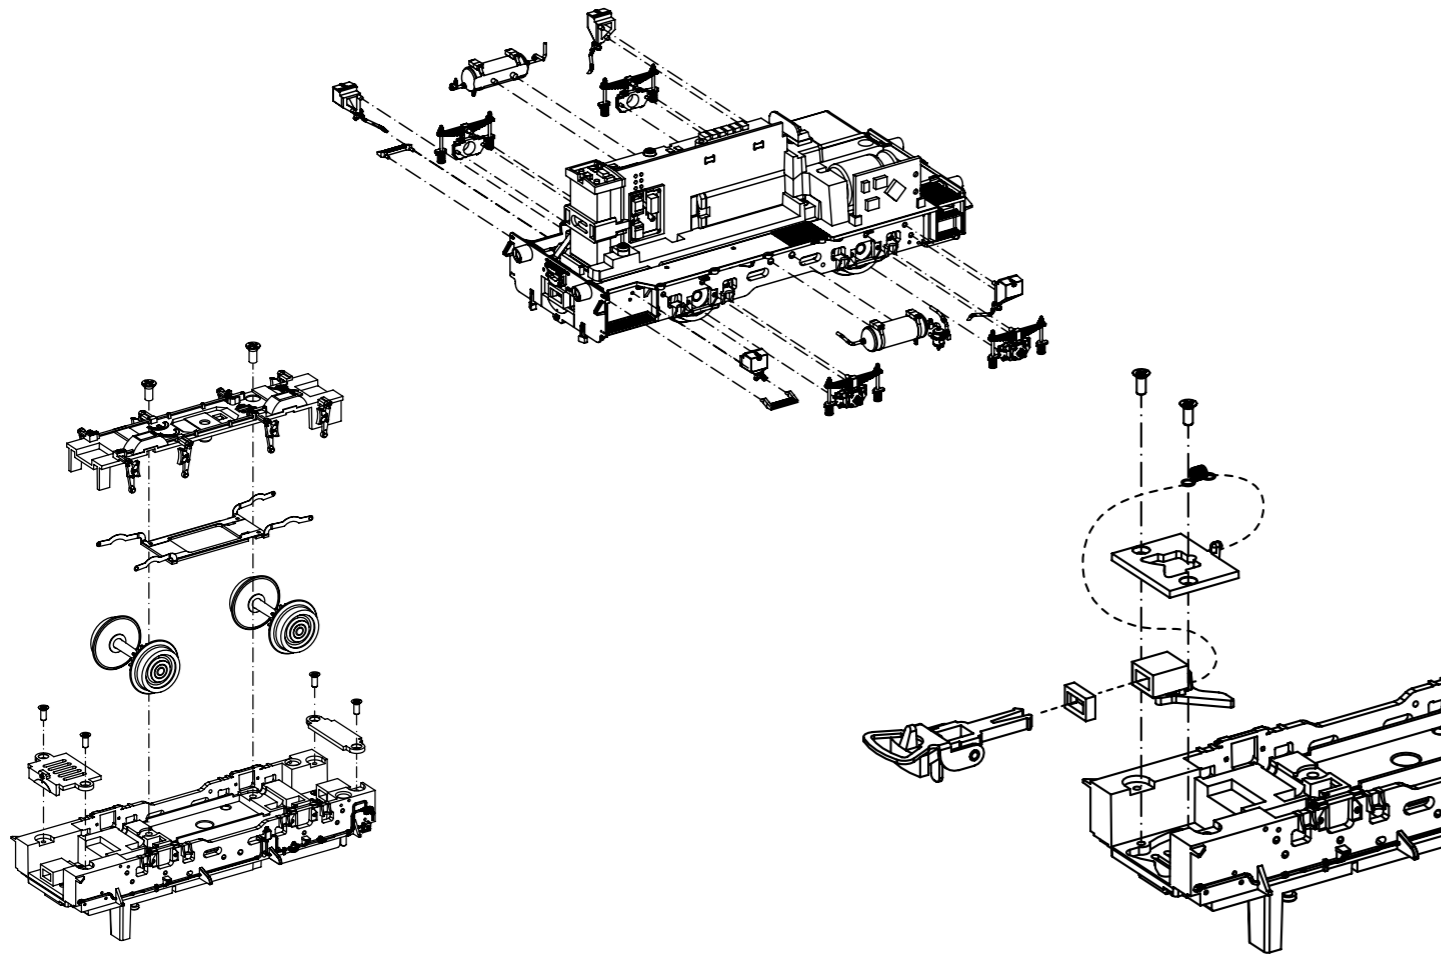

52747 Gleichstrom DC

PluX22

0-12 V ---

Zurüstbauteile:
Extension / Pièces /
Установка звукового модуля

Kabel von Lautsprecher auf Leiterplatte anlöten! /
Solder cables of speakers on mainboard on! /
Soudier les câbles du haut parleur au circuit imprimé /
Припаяйте провода динамика к плате!

56421 PIKO SmartDecoder 4.1 Sound
56421 PIKO SmartDecoder 4.1 Sound
56421 PIKO SmartDÉcodeur 4.1 Sound
56421 PIKO SmartДекóдер 4.1 Звуковóй

1 entfernen /
to remove /
enlever /
удалить

★ Bitte Brückenstecker aufbewahren!
Please save the DC Bridge! /
Conservez l'interface digitale! /
Пожалуйста, сохраните DC перемычку!