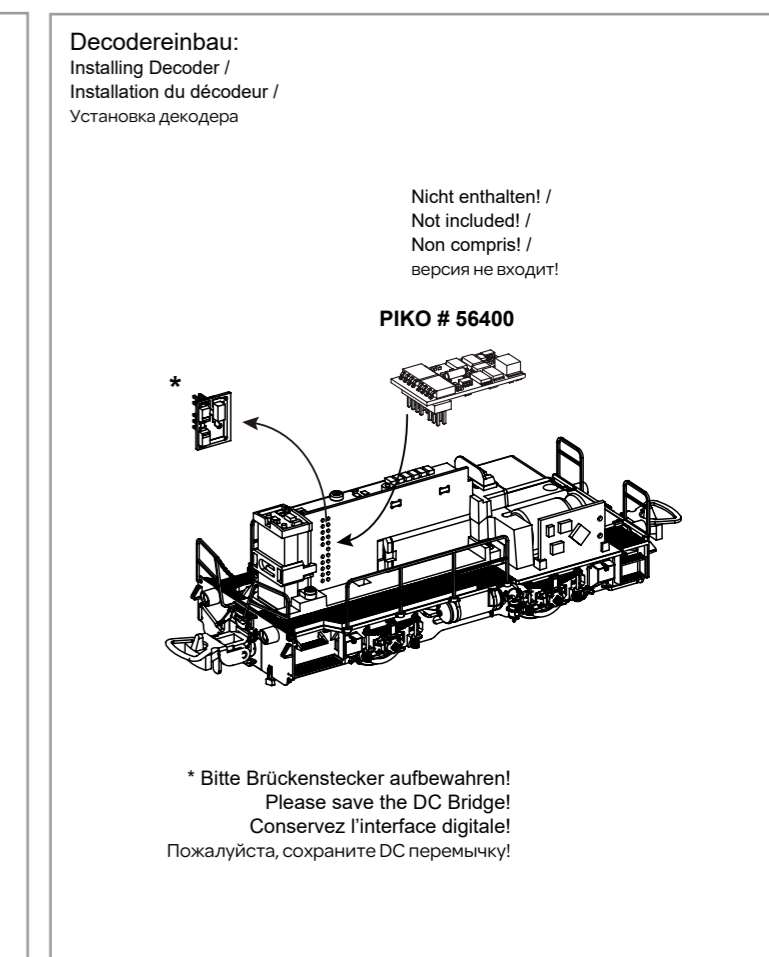

52747 Gleichstrom DC

PluX22

0-12 V ---

Zurüstbauteile:
Extension / Pièces /
Установка звукового модуля

Kabel von Lautsprecher auf Leiterplatte anlöten! /
Solder cables of speakers on mainboard on! /
Soudier les câbles du haut parleur au circuit imprimé /
Припаяйте провода динамика к плате!

56421 PIKO SmartDecoder 4.1 Sound
56421 PIKO SmartDecoder 4.1 Sound
56421 PIKO SmartDÉcodeur 4.1 Sound
56421 PIKO SmartДекóдер 4.1 Звуковóй

1 entfernen /
to remove /
enlever /
удалить

★ Bitte Brückenstecker aufbewahren!
Please save the DC Bridge! /
Conservez l'interface digitale! /
Пожалуйста, сохраните DC перемычку!

ERSATZTEILE DIESELLOKOMOTIVE TGK2

Spare parts for Diesel Locomotive TGK2

Bei Ersatzteilanforderung bitte immer die vollständige Ersatzteil-Nr. angeben • Please order the wanted spare part with the complete spare part item number.