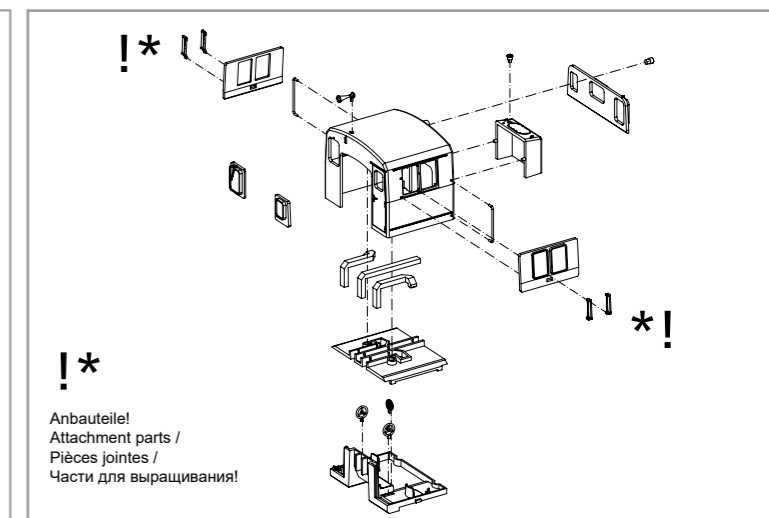

52747 Gleichstrom DC

PluX22

0-12 V ---

Zurüstbauteile:
Extension / Pièces /
Установка звукового модуля

Kabel von Lautsprecher auf Leiterplatte anlöten! /
Solder cables of speakers on mainboard on! /
Soudier les câbles du haut parleur au circuit imprimé /
Припаяйте провода динамика к плате!