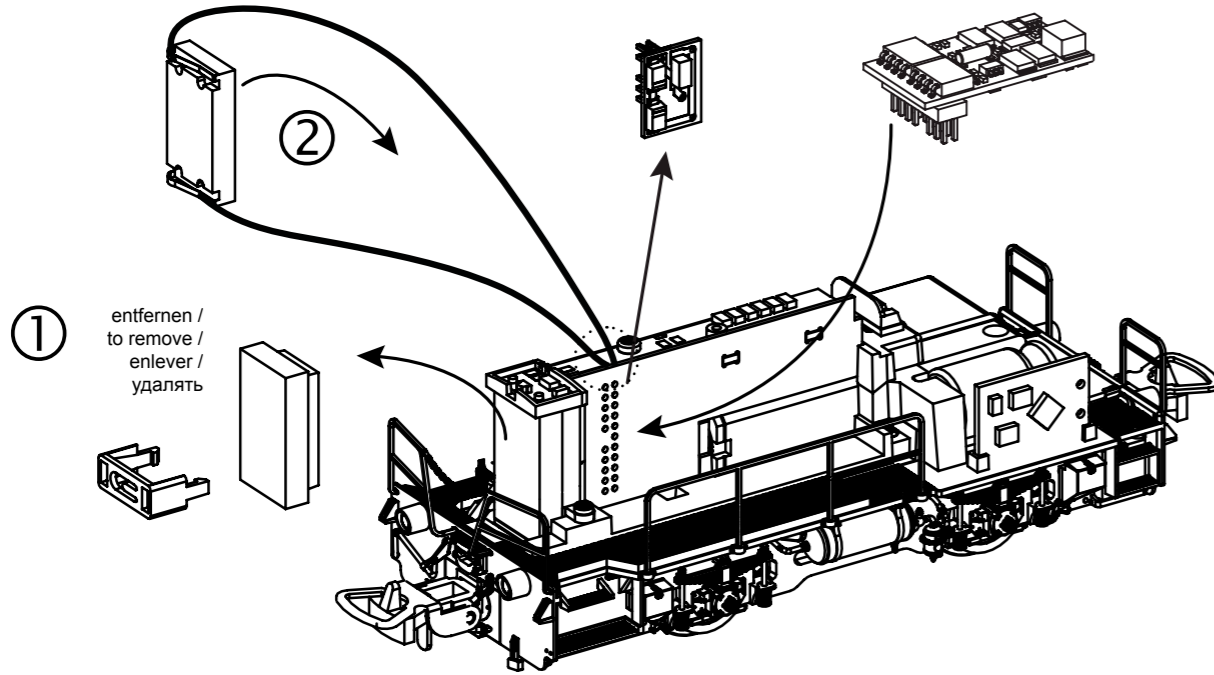

52747 Gleichstrom DC

PluX22

0-12 V ---

Zurüstbauteile:
Extension / Pièces /
Установка звукового модуля

Kabel von Lautsprecher auf Leiterplatte anlöten! /
Solder cables of speakers on mainboard on! /
Soudier les câbles du haut parleur au circuit imprimé /
Припаяйте провода динамика к плате!

56421 PIKO SmartDecoder 4.1 Sound
56421 PIKO SmartDecoder 4.1 Sound
56421 PIKO SmartDÉcodeur 4.1 Sound
56421 PIKO SmartДекóдер 4.1 Звуковóй

1 entfernen /
to remove /
enlever /
удалить

★ Bitte Brückenstecker aufbewahren!
Please save the DC Bridge! /
Conservez l'interface digitale! /
Пожалуйста, сохраните DC перемычку!