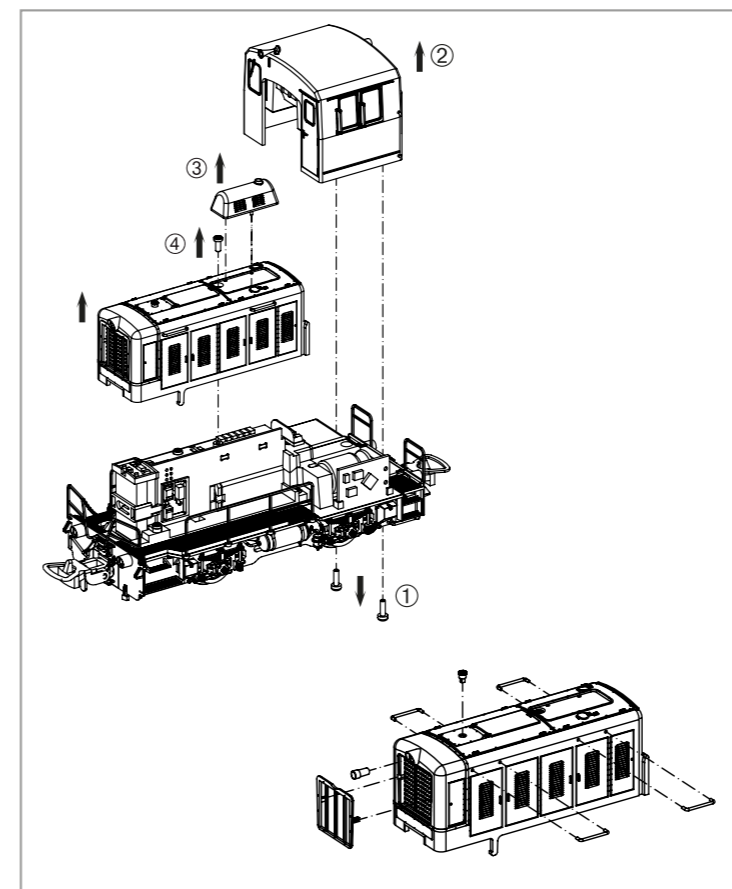

52747 Gleichstrom DC

PluX22

0-12 V ---

Zurüstbauteile:
Extension / Pièces /
Установка звукового модуля

Kabel von Lautsprecher auf Leiterplatte anlöten! /
Solder cables of speakers on mainboard on! /
Soudier les câbles du haut parleur au circuit imprimé /
Припаяйте провода динамика к плате!