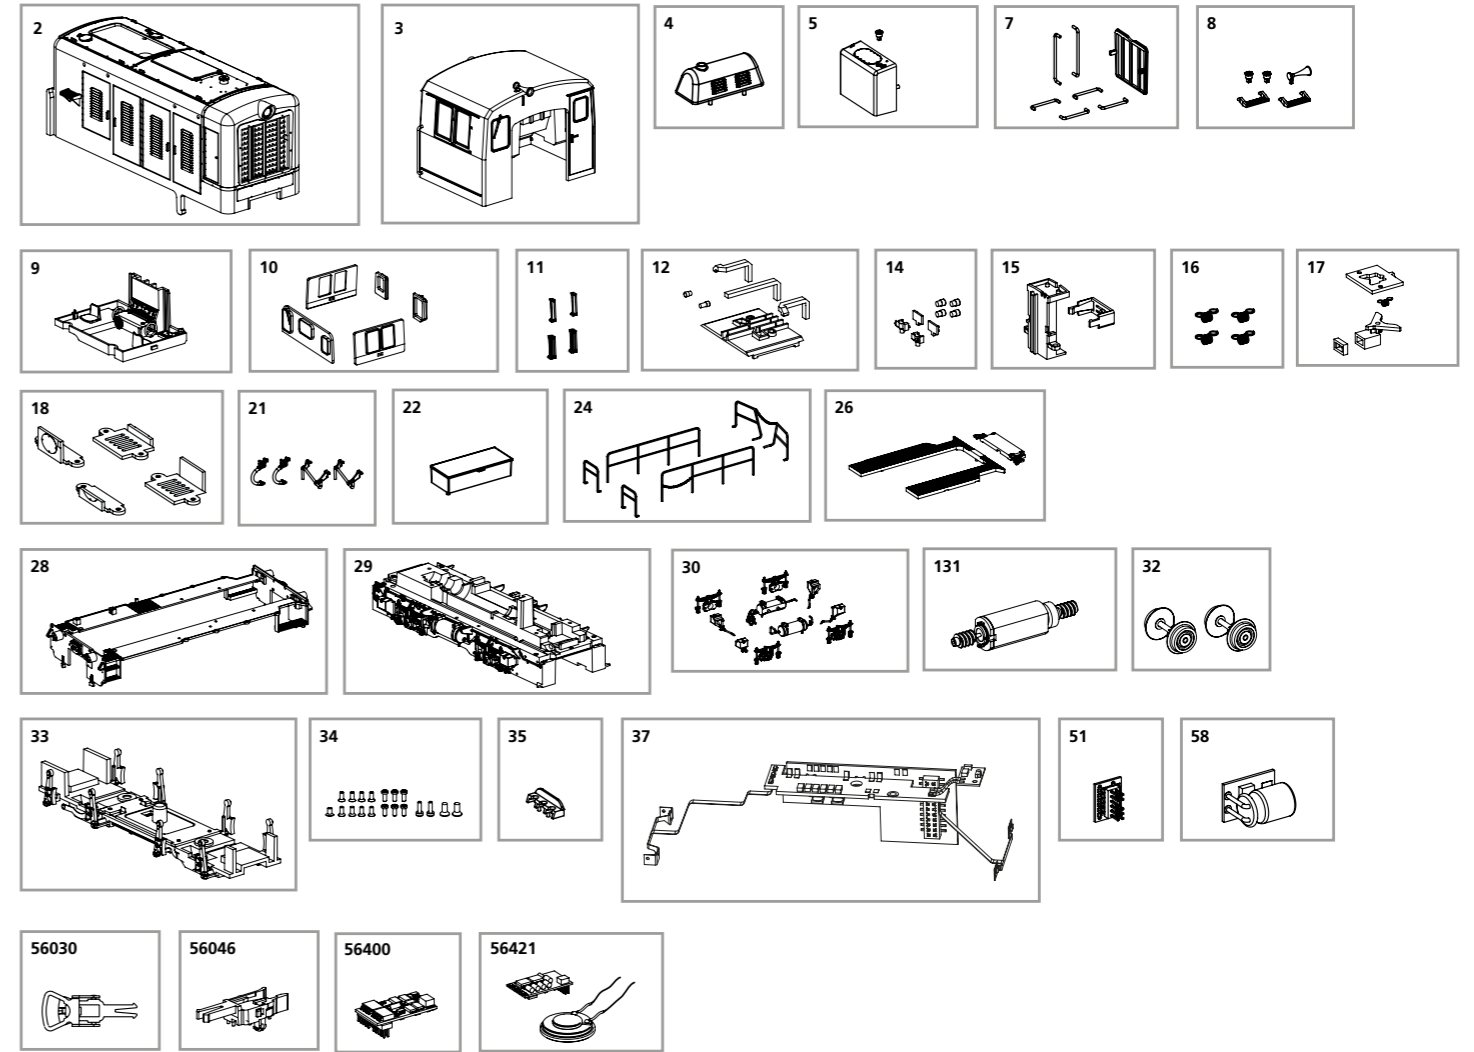

Bezeichnung / Description	ET-Nr. / spare part N°	PG*
Vorbau komplett / Body complete	52747-02	11
Führerhaus komplett / Driver Cab complete	52747-03	12
Abdeckung Auspuff / Cover-chimney	52744-04	7
Vorbau Rückwand / Cover back-cab wall	52744-05	7
Kühler, Handstangen / Grill-front, Handrails	52744-07	8
Hupe, Tankstutzen, Aufstieg / Horn, Refuel nozzle, Step	52747-08	8
Führertisch mit Handräder / Driver's board w handwheels	52740-09	8
Fenster / Window	52747-10	9
Windabweiser (4 Stck.) / Air deflector (4 pcs.)	52740-11	6
Leuchtstäbe mit Lichtabdeckung / Light bars w light covers	52740-12	7
Lampe unten mit Kabelabdeckung / Lamp down w cover for cables	52744-14	7
Lautsprecherhalter + Abdeckung / Speaker holder + cover	52740-15	7
Kupplungsfeder (4 Stck.) / Spring (4 pcs.)	52540-16	6
Kupplung mit Feder + Abdeckung / Coupler w spring + cover	52740-17	8
Schienenräumer / Cowcatcher	52740-18	8
Bremsschlauch, Entriegelungsmechanismus / Brake hose, Detacher	52744-21	6
Batteriekasten / Battery box	52744-22	7
Handstangen, Geländer / Handrails, walkway	52747-24	10
Abdeckungen Lichtleiter / Cover for light bars	52744-26	7
Rahmen / Chassis	52747-28	10
Rahmen komplett / Chassis complete	52747-29	14
Rahmenkleinteile / Small parts for chassis	52740-30	8
Motor komplett / Motor complete	52740-131	13
Radsatz (2 Stck.) / Wheelset (2 pcs.)	52740-32	10
Achshalter mit Radschleifer / Axle holder w wheels slider	52740-33	10
Schrauben (19-tlg.) / Screws (set of 19)	52740-34	7
Lichtabdeckung / Light cover	52740-35	6
Hauptplatine mit Beleuchtungsplatinen und Kabel / Main board with light board and wires	52744-37	15
Brückenstecker / Strapping plug	59740-51	8
Speicher PCB / Buffer PCB	52680-58	15