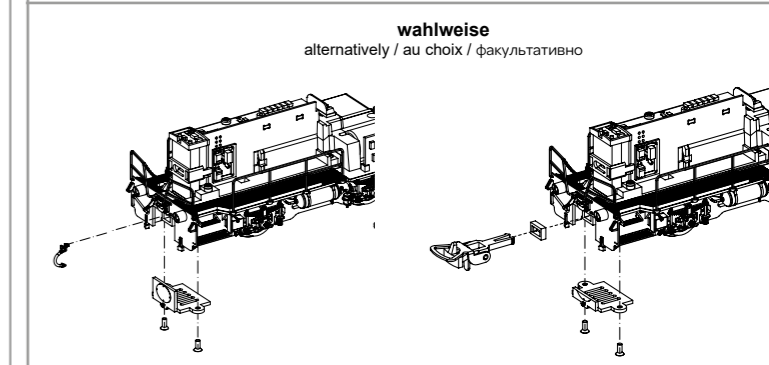

52747 Gleichstrom DC

PluX22

0-12 V ---

Zurüstbauteile:
Extension / Pièces /
Установка звукового модуля

Kabel von Lautsprecher auf Leiterplatte anlöten! /
Solder cables of speakers on mainboard on! /
Soudier les câbles du haut parleur au circuit imprimé /
Припаяйте провода динамика к плате!