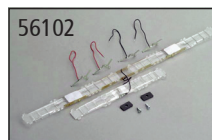

Części zamienne

Ersatzteile · Spare parts · Pièces détachées
Parti di ricambio · Repuestos · Запасные части

Przy składaniu zamówienia na części zamienne prosimy cytować nr kompletnej części zamienne.

Bei Ersatzteilanforderung bitte immer die vollständige Ersatzteil-Nr. angeben.
Hinweis: Für dieses Modell sind nur die unten aufgeführten Ersatzteile erhältlich!

Please order the wanted spare part with the complete spare part item number.
Note: Only the spare parts listed below are available for this model!

Pour commander des pièces de rechange, ne pas oublier de donner le Numéro d'Article de la pièce demandée.
Note: Seules les pièces demandées sont disponibles pour ce modèle!