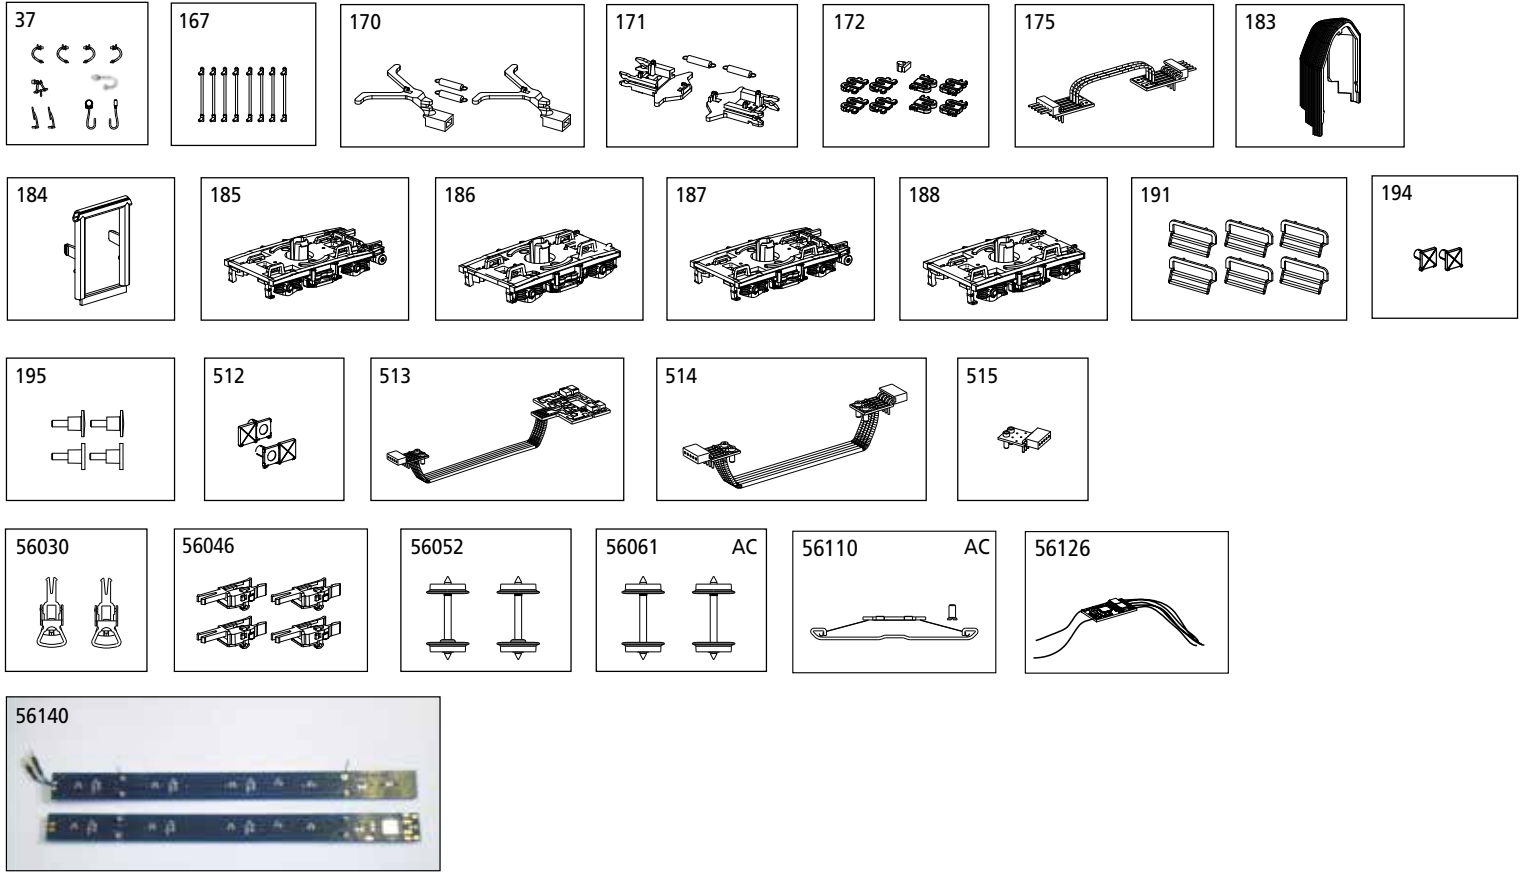

ERSATZTEILE DOPPELSTOCK GLIEDERZUG

Spare parts for Bilevel passenger car

Wichtige Informationen sind in der Verpackung und in der Anleitung enthalten. Bitte bewahren Sie diese auf.

53124 Gleichstrom DC 0-12 V

Bei Ersatzteilanforderung bitte immer die vollständige Ersatzteil-Nr. angeben • Please order the wanted spare part with the complete spare part item number.

Bezeichnung / Description	ET-Nr. / spare part N°	PG*
Bremsschlauch, Zughaken, Scheibenwischer, Stecker / Brake hose, tow hook, wiper, connector	53000-37	7
8x Griffstangen / 8x handrails	53180-167	9
Kupplungsdeichsel + Zugfeder (2 Stck. - Endwagen) / Coupling holder + Spring (2pcs. - end car)	53000-170	8
Kinematik mit Zugfeder (2 St. - Zwischenteil) / Kinematics with tension spring (2 pcs. - intermediate part)	53000-171	8
4x Halteclip Stecker, 4x Halteclip Buchse, Füllstück / 4x retaining clip plug, 4x retaining clip socket, filler piece	53000-172	7
Steckerleisten mit Verdrahtung Zwischenteil / Connector strips with wiring intermediate part	53000-175	9
Faltenbalg (2 Stück) / Bellows (2 pieces)	53000-183	6
Gummiwulst / Rubber bulge	53000-184	6
Drehgestell mit Radschleifer (Endwg. A) / Bogie with wheel slider (end car A)	53000-185	12
Drehgestell mit Radschleifer (Zwischenteil A) / Bogie with wheel slider (intermediate part)	53000-186	12
Drehgestell (Endwg. B) / Bogie (end car B)	53000-187	10
Drehgestell (Zwischenteil) / Bogie (intermediate part)	53000-188	9