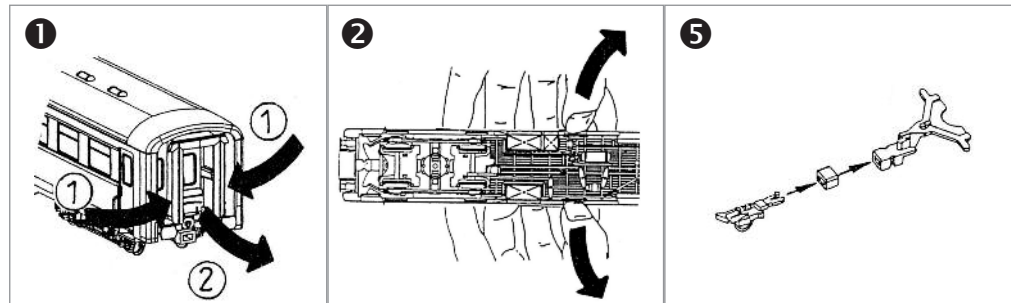

Durchgangswagen Corridor Coach Voiture voyageurs à couloir central 乘客车

包装及说明书内包含重要信息, 请保留备用

Zurüstbauteile teilweise ab Werk aufgerüstet /
Extensions partly armed ex works /
Extensions partie armés départ usine /
出厂时带的扩展配件

PIKO Spielwaren GmbH · Lutherstraße 30 · 96515 Sonneberg · GERMANY
德国比高有限公司 · 德国图林根州索内堡市路德街30号