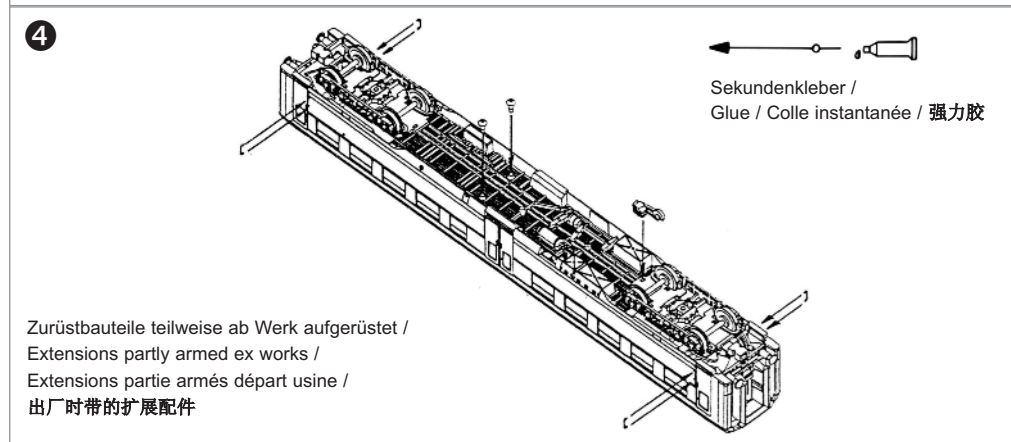

订购配件时请附上完整的配件号码。注：这个模型，只有以下配件可订购！

PIKO Spielwaren GmbH · Lutherstraße 30 · 96515 Sonneberg · GERMANY
德国比高有限公司 · 德国图林根州索内堡市路德街30号

Durchgangswagen Corridor Coach Voiture voyageurs à couloir central 乘客车

包装及说明书内包含重要信息, 请保留备用