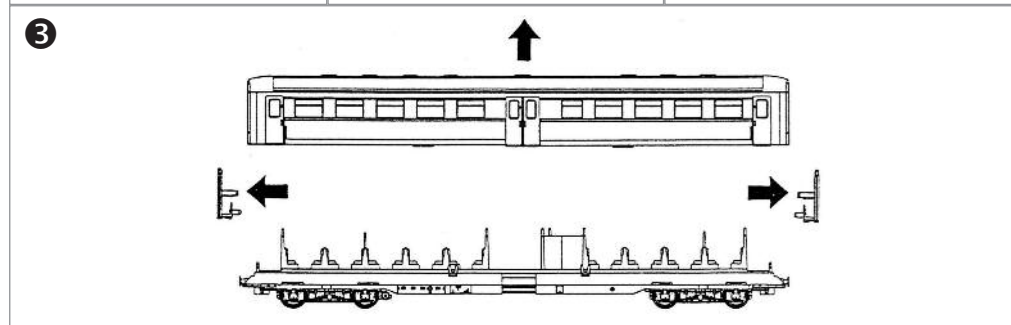

Durchgangswagen Corridor Coach Voiture voyageurs à couloir central 乘客车

包装及说明书内包含重要信息, 请保留备用

Zurüstbauteile teilweise ab Werk aufgerüstet /
Extensions partly armed ex works /
Extensions partie armés départ usine /
出厂时带的扩展配件

PIKO Spielwaren GmbH · Lutherstraße 30 · 96515 Sonneberg · GERMANY
德国比高有限公司 · 德国图林根州索内堡市路德街30号