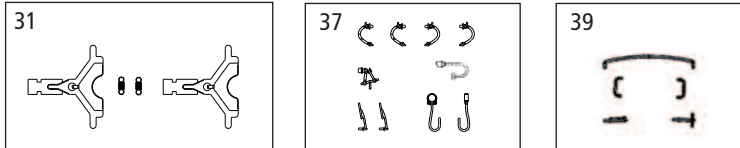

ERSATZTEILE

Spare parts · Pièces détachées · Parti di ricambio · Repuestos · 配件 · Reserveonderdelen · Запасные части

Bei Ersatzteilanforderung bitte immer die vollständige Ersatzteil-Nr. angeben.
Hinweis: Für dieses Modell sind nur die unten aufgeführten Ersatzteile erhältlich!

Please order the wanted spare part with the complete spare part item number.
Note: Only the spare parts listed below are available for this model!

Pour commander des pièces de rechange, ne pas oublier de donner le Numéro d'Article de la pièce demandée.
Note: Seules les pièces demandée sont disponibles pour ce modèle!

订购配件时请附上完整的配件号码。注：这个模型，只有以下配件可订购！

PIKO Spielwaren GmbH · Lutherstraße 30 · 96515 Sonneberg · GERMANY
德国比高有限公司 · 德国图林根州索内堡市路德街30号