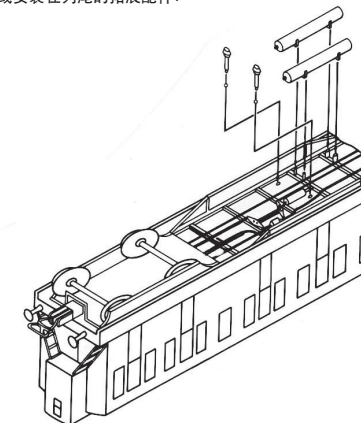

Abteilwagen

Compartement coaches /

Voitures d'origine saxonne, à compartiments /
包间座车

包装及说明书内包含重要信息,请保留备用

Montageanleitung / Installation Instructions / Notice de montage / 装配说明书

* Zurüstteile bereits teilweise ab Werk montiert /
Some extras fitted ex works /
Certains extras équipé en usine /
一些出厂时带的扩展配件

← Sekundenkleber / Glue
Colle instantanée / 强力胶