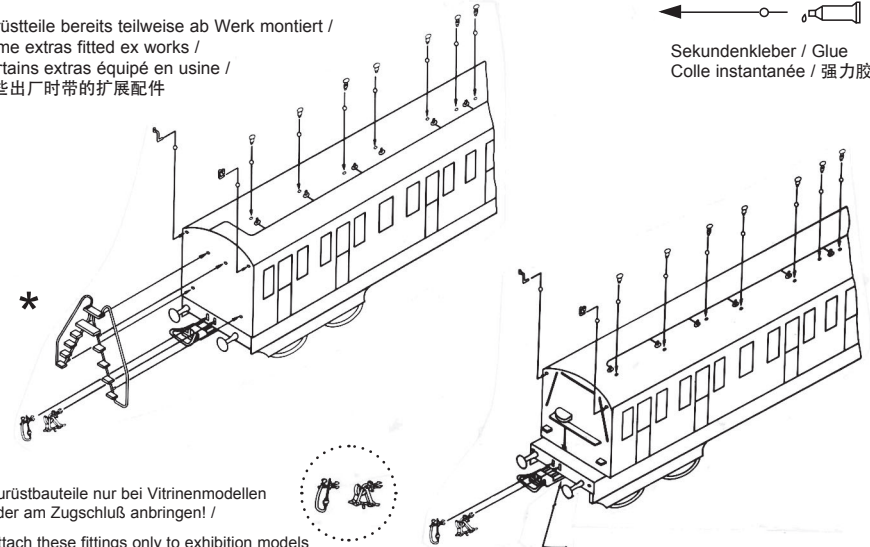

Abteilwagen

Compartement coaches /

Voitures d'origine saxonne, à compartiments /
包间座车

包装及说明书内包含重要信息,请保留备用

Montageanleitung / Installation Instructions / Notice de montage / 装配说明书

* Zurüstteile bereits teilweise ab Werk montiert /
Some extras fitted ex works /
Certains extras équipé en usine /
一些出厂时带的扩展配件

← Sekundenkleber / Glue
Colle instantanée / 强力胶