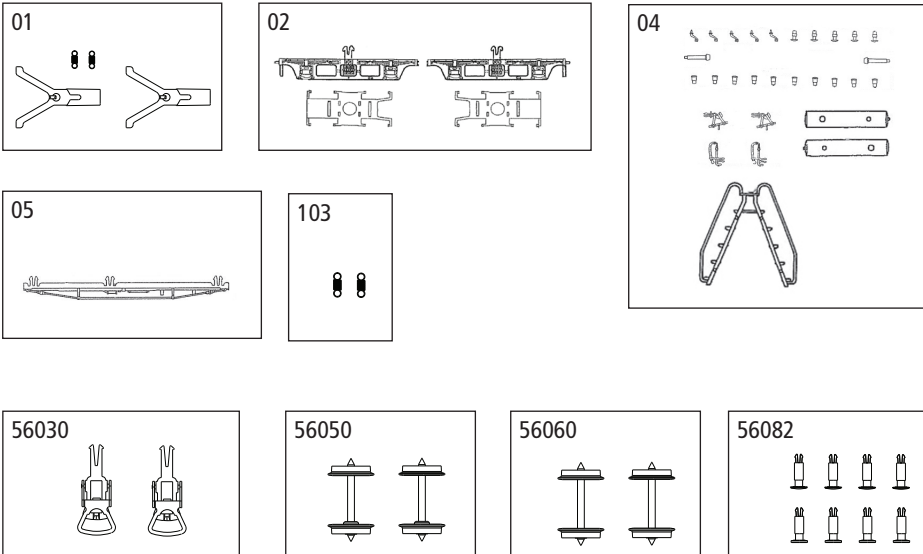

Ersatzteile

Spare Parts /

Pièces détachées / 零件

Bei Ersatzteilanforderung bitte immer die vollständige Ersatzteil-Nr. angeben.
Hinweis: Für dieses Modell sind nur die unten aufgeführten Ersatzteile erhältlich!

Please order the wanted spare part with the complete spare part item number.
Note: Only the spare parts listed below are available for this model!

Pour commander des pièces de rechange, ne pas oublier de donner le Numéro d'Article de la pièce demandée.
Note: Seules les pièces demandée sont disponibles pour ce modèle!

订购配件时请附上完整的配件号码。注：这个模型，只有以下配件可订购！