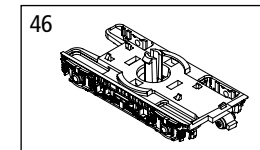

ERSATZTEILE

Spare parts · Pièces détachées · Parti di ricambio · Repuestos · 配件 · Reserveonderdelen · Запасные части

Bei Ersatzteilanforderung bitte immer die vollständige Ersatzteil-Nr. angeben.
Hinweis: Für dieses Modell sind nur die unten aufgeführten Ersatzteile erhältlich!

Please order the wanted spare part with the complete spare part item number.
Note: Only the spare parts listed below are available for this model!

Pour commander des pièces de rechange, ne pas oublier de donner le Numéro d'Article de la pièce demandée.
Note: Seules les pièces demandée sont disponibles pour ce modèle!

订购配件时请附上完整的配件号码。注：这个模型，只有以下配件可订购！