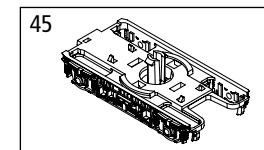

ERSATZTEILE

Spare parts · Pièces détachées · Parti di ricambio · Repuestos · 配件 · Reserveonderdelen · Запасные части

Bei Ersatzteilanforderung bitte immer die vollständige Ersatzteil-Nr. angeben.
Hinweis: Für dieses Modell sind nur die unten aufgeführten Ersatzteile erhältlich!

Please order the wanted spare part with the complete spare part item number.
Note: Only the spare parts listed below are available for this model!

Pour commander des pièces de rechange, ne pas oublier de donner le Numéro d'Article de la pièce demandée.
Note: Seules les pièces demandée sont disponibles pour ce modèle!

订购配件时请附上完整的配件号码。注：这个模型，只有以下配件可订购！