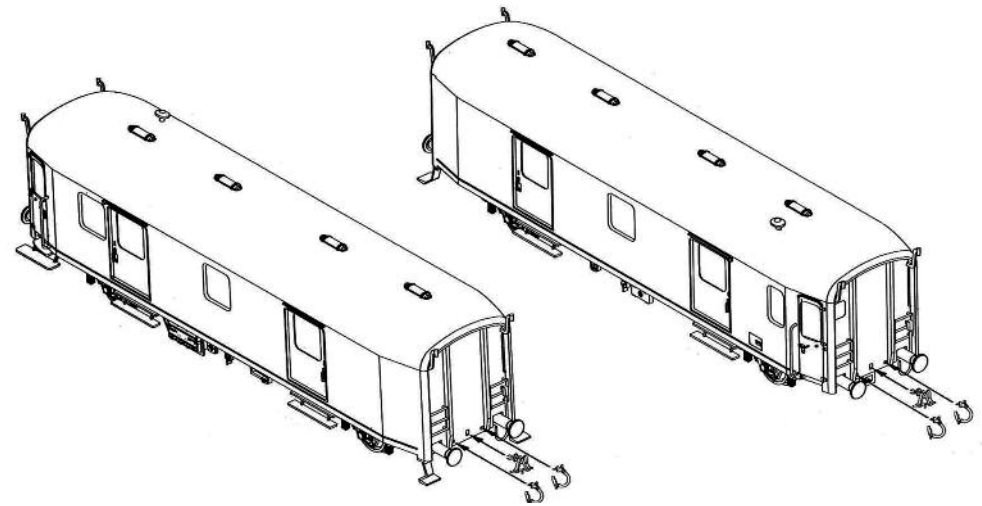

Montageanleitung / Installation Instructions / Notice de montage / 装配说明书

Zurüstbauteile nur für Vitrinenmodelle oder am Zugende anbringen /
Extensions only for display case models or at the end of the last car of a train /
Des extensions pour les modèles de vitrine ou à la fin
de la dernière voiture d'un train /
仅用于展览模型或用于火车最后车厢的尾部的附件