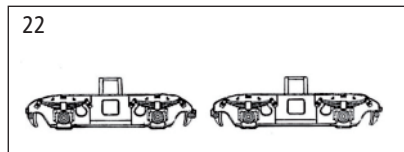

ERSATZTEILE

Spare parts · Pièces détachées · Parti di ricambio
Repuestos · 配件 · Reserveonderdelen · Запасные части

Bei Ersatzteilanforderung bitte immer die vollständige Ersatzteil-Nr. angeben.
Hinweis: Für dieses Modell sind nur die unten aufgeführten Ersatzteile erhältlich!

Please order the wanted spare part with the complete spare part item number.

Note: Only the spare parts listed below are available for this model!

Pour commander des pièces de rechange, ne pas oublier de donner le Numéro d'Article de la pièce demandée.

Note: Seules les pièces demandée sont disponibles pour ce modèle!

订购配件时请附上完整的配件号码。注：这个模型，只有以下配件可订购！