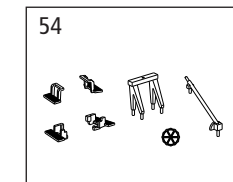

ERSATZTEILE

Spare parts · Pièces détachées · Parti di ricambio

Repuestos · 配件 · Reserveonderdelen · Запасные части

Bei Ersatzteilanforderung bitte immer die vollständige Ersatzteil-Nr. angeben.
Hinweis: Für dieses Modell sind nur die unten aufgeführten Ersatzteile erhältlich!
Please order the wanted spare part with the complete spare part item number.
Note: Only the spare parts listed below are available for this model!
Pour commander des pièces de rechange, ne pas oublier de donner le Numéro d'Article de la pièce demandée.
Note: Seules les pièces demandée sont disponibles pour ce modèle!
订购配件时请附上完整的配件号码。注: 这个模型, 只有以下配件可订购!