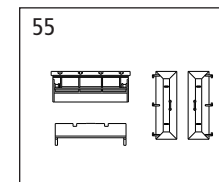

ERSATZTEILE

Spare parts · Pièces détachées · Parti di ricambio

Repuestos · 配件 · Reserveonderdelen · Запасные части

Bei Ersatzteilanforderung bitte immer die vollständige Ersatzteil-Nr. angeben.
Hinweis: Für dieses Modell sind nur die unten aufgeführten Ersatzteile erhältlich!
Please order the wanted spare part with the complete spare part item number.
Note: Only the spare parts listed below are available for this model!
Pour commander des pièces de rechange, ne pas oublier de donner le Numéro d'Article de la pièce demandée.
Note: Seules les pièces demandée sont disponibles pour ce modèle!
订购配件时请附上完整的配件号码。注: 这个模型, 只有以下配件可订购!