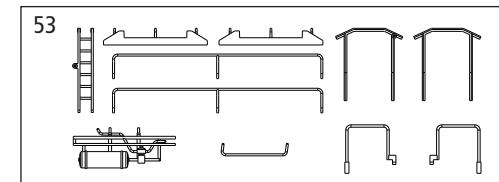

ERSATZTEILE

Spare parts · Pièces détachées · Parti di ricambio

Repuestos · 配件 · Reserveonderdelen · Запасные части

Bei Ersatzteilanforderung bitte immer die vollständige Ersatzteil-Nr. angeben.
Hinweis: Für dieses Modell sind nur die unten aufgeführten Ersatzteile erhältlich!
Please order the wanted spare part with the complete spare part item number.
Note: Only the spare parts listed below are available for this model!
Pour commander des pièces de rechange, ne pas oublier de donner le Numéro d'Article de la pièce demandée.
Note: Seules les pièces demandée sont disponibles pour ce modèle!
订购配件时请附上完整的配件号码。注: 这个模型, 只有以下配件可订购!