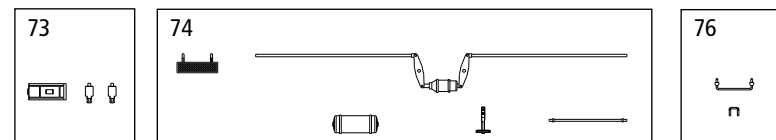

ET-Nr.:	Descripción:	说明:	Omschrijving:	Описание:	PG*
Piezas de repuesto: estándar					
56030	Enganche PIN 72 (2 p.)	挂钩组件 Pin 72 (2个)	Koppeling PIN 72 (2 st.)	муфта PIN 72 (2 ш.)	
56042	Enganche corto rigido para tren completo (6 p.)	短挂钩 (6个)	Vaste koppeling voor gesloten treinen (6 st.)	Короткие сцепки для вагонов (6 ш.)	
56052	Eje PIN 76 CC (2 p.)	轮组 Pin 76 (2个)	Wielstel PIN 76 DC (2 st.)	Колесная PIN 76 DC (2 ш.)	
56061	Eje PIN 89 CA (2 p.)	轮组 Pin 89 (2个)	Wielstel PIN 89 AC (2 st.)	Колесная PIN 89 AC (2 ш.)	

*Grupo de precio *价格表 *Priscategorie *ценовая категория

Schiebewandwagen

Sliding Wall Boxcar

Wagon à parois coulissantes

滑动墙货车

包装及说明书内包含重要信息, 请保留备用

ERSATZTEILE

Spare parts · Pièces détachées · Parti di ricambio

Repuestos · 配件 · Reserveonderdelen · Запасные части

Bei Ersatzteilanforderung bitte immer die vollständige Ersatzteil-Nr. angeben.
Hinweis: Für dieses Modell sind nur die unten aufgeführten Ersatzteile erhältlich!
Please order the wanted spare part with the complete spare part item number.
Note: Only the spare parts listed below are available for this model!
Pour commander des pièces de rechange, ne pas oublier de donner le Numéro d'Article de la pièce demandée.
Note: Seules les pièces demandée sont disponibles pour ce modèle!
订购配件时请附上完整的配件号码。注: 这个模型, 只有以下配件可订购!

54417-90-7000