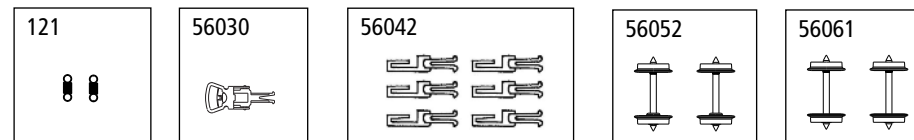

ET-Nr.:	Descripción:	说明:	Omschrijving:	Описание:	PG*
Piezas de repuesto: estándar					
56030	Enganche PIN 72 (2 p.)	挂钩组件 Pin 72 (2个)	Koppeling PIN 72 (2 st.)	муфта PIN 72 (2 ш.)	
56042	Enganche corto rigido para tren completo (6 p.)	短挂钩 (6个)	Vaste koppeling voor gesloten treinen (6 st.)	Короткие сцепки для вагонов (6 ш.)	
56052	Eje PIN 76 CC (2 p.)	轮组 Pin 76 (2个)	Wielstel PIN 76 DC (2 st.)	Колесная PIN 76 DC (2 ш.)	
56061	Eje PIN 89 CA (2 p.)	轮组 Pin 89 (2个)	Wielstel PIN 89 AC (2 st.)	Колесная PIN 89 AC (2 ш.)	

*Grupo de precio *价格表 *Priscategorie *ценовая категория

Schiebewandwagen

Sliding Wall Boxcar

Wagon à parois coulissantes

滑动墙货车

包装及说明书内包含重要信息, 请保留备用

ERSATZTEILE

Spare parts · Pièces détachées · Parti di ricambio

Repuestos · 配件 · Reserveonderdelen · Запасные части

Bei Ersatzteilanforderung bitte immer die vollständige Ersatzteil-Nr. angeben.
Hinweis: Für dieses Modell sind nur die unten aufgeführten Ersatzteile erhältlich!
Please order the wanted spare part with the complete spare part item number.
Note: Only the spare parts listed below are available for this model!
Pour commander des pièces de rechange, ne pas oublier de donner le Numéro d'Article de la pièce demandée.
Note: Seules les pièces demandée sont disponibles pour ce modèle!
订购配件时请附上完整的配件号码。注: 这个模型, 只有以下配件可订购!

54417-90-7000