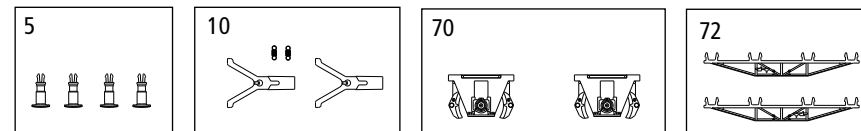

ET-Nr.:	Descripción:	说明:	Omschrijving:	Описание:	PG*
Piezas de repuesto: estándar					
56030	Enganche PIN 72 (2 p.)	挂钩组件 Pin 72 (2个)	Koppeling PIN 72 (2 st.)	муфта PIN 72 (2 ш.)	
56042	Enganche corto rigido para tren completo (6 p.)	短挂钩 (6个)	Vaste koppeling voor gesloten treinen (6 st.)	Короткие сцепки для вагонов (6 ш.)	
56052	Eje PIN 76 CC (2 p.)	轮组 Pin 76 (2个)	Wielstel PIN 76 DC (2 st.)	Колесная PIN 76 DC (2 ш.)	
56061	Eje PIN 89 CA (2 p.)	轮组 Pin 89 (2个)	Wielstel PIN 89 AC (2 st.)	Колесная PIN 89 AC (2 ш.)	

*Grupo de precio *价格表 *Priscategorie *ценовая категория

Schiebewandwagen

Sliding Wall Boxcar

Wagon à parois coulissantes

滑动墙货车

包装及说明书内包含重要信息, 请保留备用

ERSATZTEILE

Spare parts · Pièces détachées · Parti di ricambio

Repuestos · 配件 · Reserveonderdelen · Запасные части

Bei Ersatzteilanforderung bitte immer die vollständige Ersatzteil-Nr. angeben.
Hinweis: Für dieses Modell sind nur die unten aufgeführten Ersatzteile erhältlich!
Please order the wanted spare part with the complete spare part item number.
Note: Only the spare parts listed below are available for this model!
Pour commander des pièces de rechange, ne pas oublier de donner le Numéro d'Article de la pièce demandée.
Note: Seules les pièces demandée sont disponibles pour ce modèle!
订购配件时请附上完整的配件号码。注: 这个模型, 只有以下配件可订购!

54417-90-7000