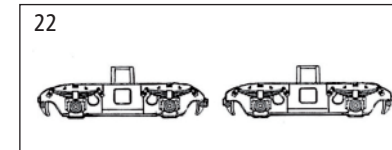

ERSATZTEILE

Spare parts · Pièces détachées · Parti di ricambio

Repuestos · 配件 · Reserveonderdelen · Запасные части

Bei Ersatzteilanforderung bitte immer die vollständige Ersatzteil-Nr. angeben.
Hinweis: Für dieses Modell sind nur die unten aufgeführten Ersatzteile erhältlich!
Please order the wanted spare part with the complete spare part item number.
Note: Only the spare parts listed below are available for this model!
Pour commander des pièces de rechange, ne pas oublier de donner le Numéro d'Article de la pièce demandée.
Note: Seules les pièces demandées sont disponibles pour ce modèle!

订购配件时请附上完整的配件号码。注: 这个模型, 只有以下配件可订购!