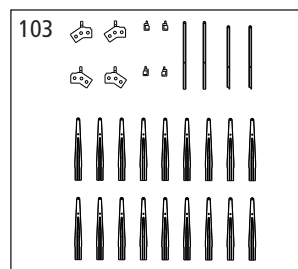

ERSATZTEILE

Spare parts · Pièces détachées · Parti di ricambio · Repuestos · 配件 · Reserveonderdelen · Запасные части

Bei Ersatzteilanforderung bitte immer die vollständige Ersatzteil-Nr. angeben.
Hinweis: Für dieses Modell sind nur die unten aufgeführten Ersatzteile erhältlich!
Please order the wanted spare part with the complete spare part item number.
Note: Only the spare parts listed below are available for this model!
Pour commander des pièces de rechange, ne pas oublier de donner le Numéro d'Article de la pièce demandée.
Note: Seules les pièces demandée sont disponibles pour ce modèle!
订购配件时请附上完整的配件号码。注：这个模型，只有以下配件可订购！

ET-Nr:	Bezeichnung:	Description:	Désignation:	Descrizione:	PG*
54000-12	Kupplungsdeichsel mit Zugfeder (2 Stck.)	Coupling shaft with tension spring (2 pcs.)	Attelage avec ressort de tension (2 unités)	Porta gancio con molla di tensione (2 pz)	9
54000-84	Sprengwerk	Truss frame	Cadre en treillis	Tiranteria	5
54000-87	Bremserbühne	Brakeman's platform	Plate-forme de serre-frein	Piattaforma frenatore	6
54000-103	2x Seitenwandungen-tasche, links / 2x Seitenwandungen-tasche, rechts / 2x Stirnwandungen-tasche, links / 2x Stirnwandungen-tasche, rechts / 18x Seitenwandrunge Blech / 2x Stirnwandrunge / 2x Stirnwandrunge für Bühne	2x Side panel stake pocket left / 2x Side panel stake pocket right / 2x Front panel stake pocket left / 2x Front panel stake pocket right / 18x Sidewall stake sheet / 2x Front panel stake / 2x Front panel stake for platform	2x Participation du panneau latéral gauche poche / 2x Participation du panneau latéral droit poche / 2x Poche avant de participation panneau de gauche / 2x Poche avant de participation panneau de droit / 18x Participation panneau / 2x Participat. de la face avant / 2x Participation de la face avant pour plate-forme	2 x ancoraggio sinistro / 2 x ancoraggio destro / 2 x stanti frontali sinistri / 2 x stanti frontali destri / 18 x stanti laterali / 2 x stanti frontali / 2 x stanti frontali per piattaforma	10
54000-121	2x Zugfeder	2x Tension spring (2 pcs.)	2x Ressort de tension	2x Molla di tensione	5
	ET aus unserem Standardprogramm	Spare parts standard range	Pièces détachées de notre gamme standard	Pezzi di ricambio standard	
56030	Kupplung PIN 72 (2 Stck.)	Coupling, PIN 72 (2 unit)	Attelage, PIN 72 (2 unités)	Ganci completi (2 pezzi) PIN 72	
56052	Radsatz PIN 76 - DC (2 Stck.)	Wheelset PIN 76 - DC (2 unit)	Essieux PIN 76 - CC (2 unités)	Assali PIN 76 CC (2 pezzi)	
56061	Radsatz PIN 89 - AC (2 Stck.)	Wheelset PIN 89 - AC (2 unit)	Essieux PIN 89 - CA (2 unités)	Assali PIN 89 CC (2 pezzi)	
56082	Hülsenpuffer (8 Stck.)	Buffer (set of 8)	Tampon (8 unités)	Respingenti (8 pezzi)	

*Preisgruppe *price category *Catégorie de prix *Gruppo dei prezzi