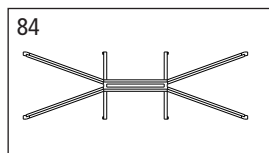

ERSATZTEILE

Spare parts · Pièces détachées · Parti di ricambio · Repuestos · 配件 · Reserveonderdelen · Запасные части