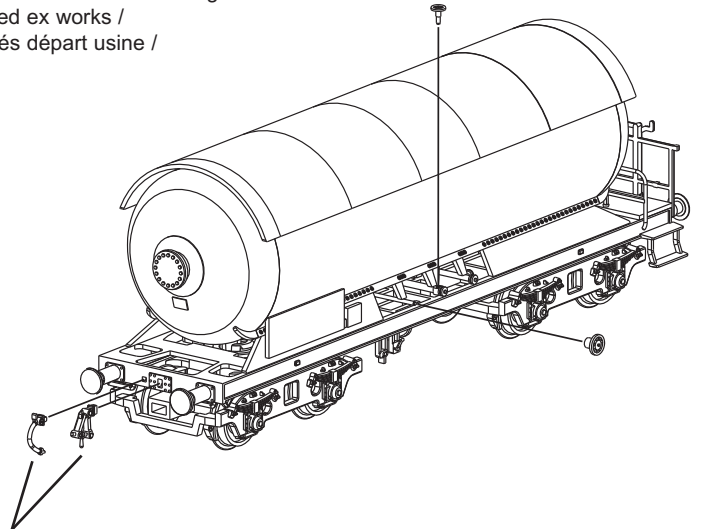

Ersatzteile

Spare Parts / Pièces détachées / 零件

Bei Ersatzteilanforderung bitte immer die vollständige Ersatzteil-Nr. angeben.
Hinweis: Für dieses Modell sind nur die unten aufgeführten Ersatzteile erhältlich!

Please order the wanted spare part with the complete spare part item number.
Note: Only the spare parts listed below are available for this model!

Pour commander des pièces de rechange, ne pas oublier de donner le Numéro d'Article de la pièce demandée.
Note: Seules les pièces demandée sont disponibles pour ce modèle!

订购配件时请附上完整的配件号码。注：这个模型，只有以下配件可订购！

12

20

81

110

121

56030

56050

56060

56082

Druckgaskesselwagen DRG, DR, DB Ep. II, III, IV

High Pressure Tank Car DRG, DR, DB II, III, IV
Wagon citerne à bogies pour transport de gaz
DRG, DR, DB ép. II, III, IV

高压油罐车 DRG, DR, DB II, III, IV

Zurüstbauteile bereits teilweise ab Werk aufgerüstet
Extensions partly armed ex works /
Extensions partie armés départ usine /
出厂时带的扩展配件