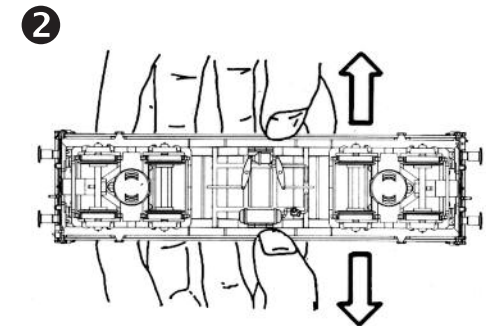

ERSATZTEILE

Spare parts · Pièces détachées · Parti di ricambio

Repuestos · 配件 · Reserveonderdelen · Запасные части

Bei Ersatzteilanforderung bitte immer die vollständige Ersatzteil-Nr. angeben.
Hinweis: Für dieses Modell sind nur die unten aufgeführten Ersatzteile erhältlich!

Please order the wanted spare part with the complete spare part item number.

Note: Only the spare parts listed below are available for this model!

Pour commander des pièces de rechange, ne pas oublier de donner le Numéro d'Article de la pièce demandée.

Note: Seules les pièces demandée sont disponibles pour ce modèle!

订购配件时请附上完整的配件号码。注：这个模型，只有以下配件可订购！

Schiebepanewagen Shimmns

Sliding Tarp Car

Wagon bâché à bogies

封口油布车

包装及说明书内包含重要信息, 请保留备用