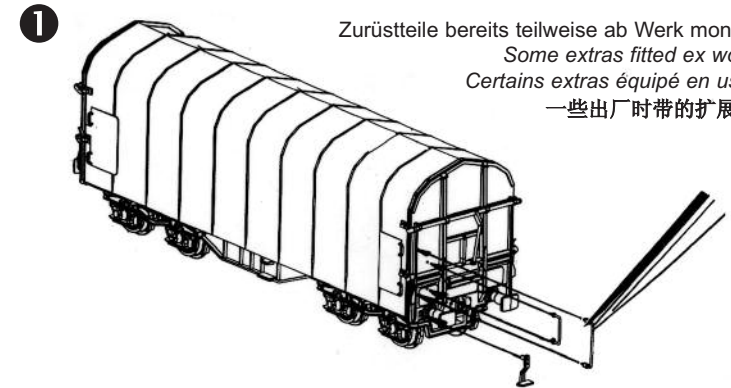

Note: Seules les pièces demandée sont disponibles pour ce modèle!

订购配件时请附上完整的配件号码。注：这个模型，只有以下配件可订购！

Schiebepanewagen Shimmns

Sliding Tarp Car

Wagon bâché à bogies

封口油布车

包装及说明书内包含重要信息, 请保留备用

ERSATZTEILE

Spare parts · Pièces détachées · Parti di ricambio

ET-Nr.:	Bezeichnung:	Description:	Désignation:	Descrizione:	PG*
54000-12	Kupplungsdeichsel mit Zugfeder (2 Stck.)	Clutch shaft w extension spring (2 pcs.)	Attelage avec ressort de traction (2 u.)	Porta gancio con molla di tensione (2 pz.)	9
54000-23	Drehgestell (2 Stck.)	Truck (2 pcs.)	Bogie (2 u.)	Carrello (2 pz.)	9
54000-47	4x Puffer eckig	4x Buffer	4x Tampon	4x Respingenti	7
54956-48	Drehstange / Ladeguthalter 1 / Ladeguthalter 2 / Ladeguthalter 3	Trick bar / Freight holder 1 / Freight holder 2 / Freight holder 3	Tige de rotation / Titulaire de marchandises 1 / Titulaire de marchandises 2 / Titulaire de marchandises 3	Rotante asta / Supporto Cargo 1 / Supporto Cargo 2 / Supporto Cargo 3	8
58323-49	2x Muldenabdeckung / Bremse	2x Cover for recess / Brake	2x Couvrir de la récréation / Frein	2x Copriiletto / freno	8
54956-50	Handstange klein / Handstange groß / Trittstufe	Handrail small / Handrail long / Step	Rampe petit / Rampe long / Étape	Corrimano piccolo / Corrimano grande / Pedata	7
54000-121	2x Zugfeder	2x tension spring	2x Ressort	2x Molle di tensione	5
<p>ET aus unserem Standardprogramm Spare parts standard range Pièces détachées de notre gamme standard Pezzi di ricambio standard</p>					
56030	Kupplung PIN 72 (2 Stck.)	Coupling, PIN 72 (2 pcs.)	Attelage, PIN 72 (2 unités)	Ganci PIN72 completi (2 pezzi)	
56052	Radsatz PIN76 - DC (2 Stck.)	Wheelset PIN76 - DC (2 pcs.)	Essieux PIN76 - CC (2 unités)	Assali PIN76 - CC (2 pezzi)	
56061	Radsatz PIN89 - AC (2 Stck.)	Wheelset PIN89 - AC (2 unit)	Essieux PIN89 - CA (2 unités)	Assali PIN89 - CC (2 pezzi)	