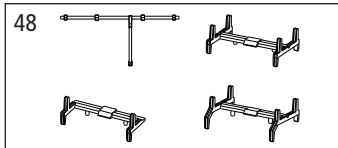

ERSATZTEILE

Spare parts · Pièces détachées · Parti di ricambio

Repuestos · 配件 · Reserveonderdelen · Запасные части

Bei Ersatzteilanforderung bitte immer die vollständige Ersatzteil-Nr. angeben.
Hinweis: Für dieses Modell sind nur die unten aufgeführten Ersatzteile erhältlich!

Please order the wanted spare part with the complete spare part item number.

Note: Only the spare parts listed below are available for this model!

Pour commander des pièces de rechange, ne pas oublier de donner le Numéro d'Article de la pièce demandée.

Note: Seules les pièces demandée sont disponibles pour ce modèle!

订购配件时请附上完整的配件号码。注：这个模型，只有以下配件可订购！