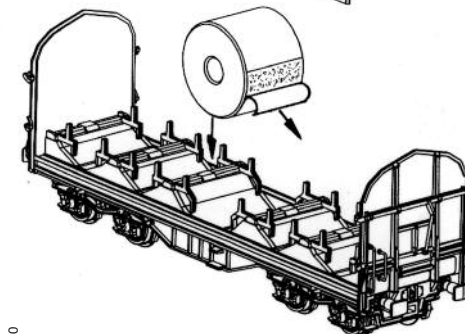

Note: Seules les pièces demandée sont disponibles pour ce modèle!

订购配件时请附上完整的配件号码。注：这个模型，只有以下配件可订购！

Schiebepanewagen Shimmns

Sliding Tarp Car

Wagon bâché à bogies

封口油布车

包装及说明书内包含重要信息, 请保留备用

ERSATZTEILE

Spare parts · Pièces détachées · Parti di ricambio

ET-Nr.:	Bezeichnung:	Description:	Désignation:	Descrizione:	PG*
54000-12	Kupplungsdeichsel mit Zugfeder (2 Stck.)	Clutch shaft w extension spring (2 pcs.)	Attelage avec ressort de traction (2 u.)	Porta gancio con molla di tensione (2 pz.)	9
54000-23	Drehgestell (2 Stck.)	Truck (2 pcs.)	Bogie (2 u.)	Carrello (2 pz.)	9
54000-47	4x Puffer eckig	4x Buffer	4x Tampon	4x Respingenti	7
54956-48	Drehstange / Ladeguthalter 1 / Ladeguthalter 2 / Ladeguthalter 3	Trick bar / Freight holder 1 / Freight holder 2 / Freight holder 3	Tige de rotation / Titulaire de marchandises 1 / Titulaire de marchandises 2 / Titulaire de marchandises 3	Rotante asta / Supporto Cargo 1 / Supporto Cargo 2 / Supporto Cargo 3	8
58323-49	2x Muldenabdeckung / Bremse	2x Cover for recess / Brake	2x Couvrir de la récréation / Frein	2x Copriiletto / freno	8
54956-50	Handstange klein / Handstange groß / Trittstufe	Handrail small / Handrail long / Step	Rampe petit / Rampe long / Étape	Corrimano piccolo / Corrimano grande / Pedata	7
54000-121	2x Zugfeder	2x tension spring	2x Ressort	2x Molle di tensione	5
<p>ET aus unserem Standardprogramm Spare parts standard range Pièces détachées de notre gamme standard Pezzi di ricambio standard</p>					
56030	Kupplung PIN 72 (2 Stck.)	Coupling, PIN 72 (2 pcs.)	Attelage, PIN 72 (2 unités)	Ganci PIN72 completi (2 pezzi)	
56052	Radsatz PIN76 - DC (2 Stck.)	Wheelset PIN76 - DC (2 pcs.)	Essieux PIN76 - CC (2 unités)	Assali PIN76 - CC (2 pezzi)	
56061	Radsatz PIN89 - AC (2 Stck.)	Wheelset PIN89 - AC (2 unit)	Essieux PIN89 - CA (2 unités)	Assali PIN89 - CC (2 pezzi)	