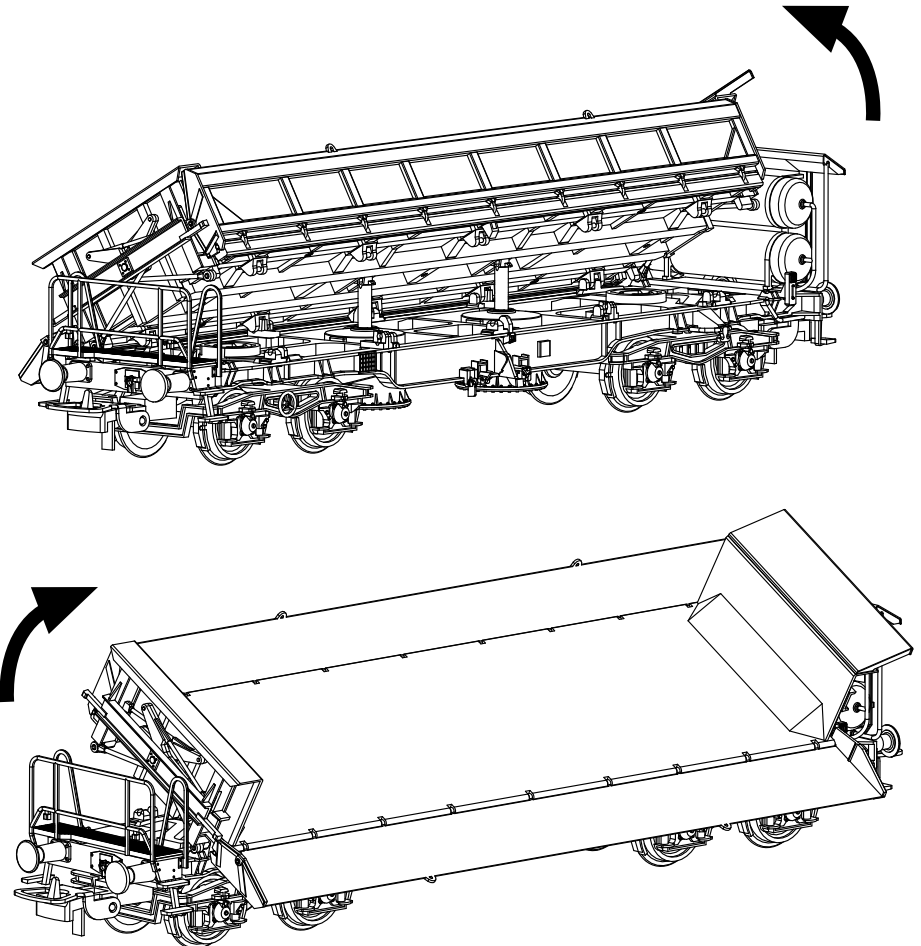

Ersatzteile

Spare Parts / Pièces détachées / 零件

Bei Ersatzteilanforderung bitte immer die vollständige Ersatzteil-Nr. angeben.
Hinweis: Für dieses Modell sind nur die unten aufgeführten Ersatzteile erhältlich!

Please order the wanted spare part with the complete spare part item number.
Note: Only the spare parts listed below are available for this model!

Pour commander des pièces de rechange, ne pas oublier de donner le Numéro d'Article de la pièce demandée.
Note: Seules les pièces demandée sont disponibles pour ce modèle!

订购配件时请附上完整的配件号码。注：这个模型，只有以下配件可订购！

Zweiseitenkipper Fakks[6781] / Fakks127 DB AG Ep. V

Side-Dump Gondola Fakks[6781] / Fakks127 DB AG V

Wagon à déchargement bi-latéral type Fakks[6781] / Fakks127 DB AG ép. V

两面翻斗卡车 Fakks[6781] / Fakks127 DB AG V

包装及说明书内包含重要信息，请保留备用