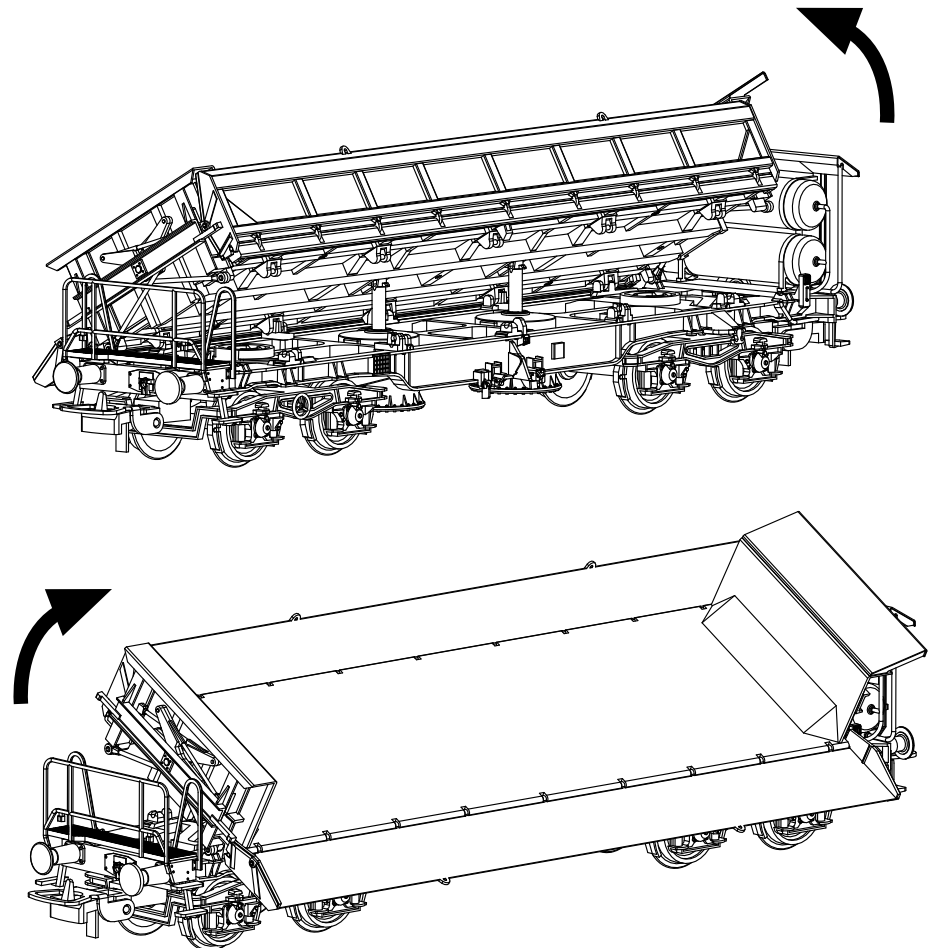

Zweiseitenkipper Fakks[6781] / Fakks127 DB AG Ep. V

Side-Dump Gondola Fakks[6781] / Fakks127 DB AG V
Wagon à déchargement bi-latéral type Fakks[6781] / Fakks127 DB AG ép. V
两面翻斗卡车 Fakks[6781] / Fakks127 DB AG V

包装及说明书内包含重要信息，请保留备用