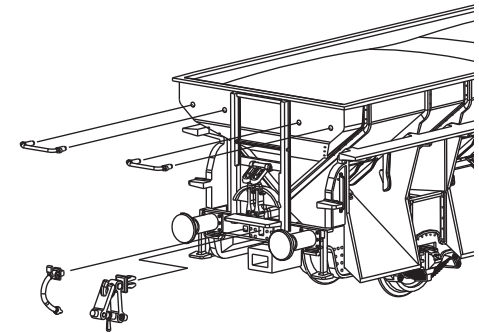

Ersatzteile

Spare Parts / Pièces détachées / 零件

Bei Ersatzteilanforderung bitte immer die vollständige Ersatzteil-Nr. angeben.
Hinweis: Für dieses Modell sind nur die unten aufgeführten Ersatzteile erhältlich!

Please order the wanted spare part with the complete spare part item number.
Note: Only the spare parts listed below are available for this model!

Pour commander des pièces de rechange, ne pas oublier de donner le Numéro d'Article de la pièce demandée.
Note: Seules les pièces demandée sont disponibles pour ce modèle!

订购配件时请附上完整的配件号码。注：这个模型，只有以下配件可订购！

Kohle selbstentladewagen Ot03 Länderbahn, DRG, DB, DR Ep. I, II, III

Self-discharging coal wagon Ot03
State railways, DRG, DB, DR, I, II, III
Wagon trémie à charbon type Ot03,
chemins de fer de l'Etat, DRG, DB, DR, I, II, III
自动卸载煤车 Ot03
国家铁路线, DRG, DB, DR, I, II, III

包装及说明书内包含重要信息, 请保留备用

Montageanleitung / Installation Instructions / Notice de montage / 装配说明书

Nicht kleben!
Do not glue!
Ne pas coller!
请勿使用胶水!

Zurüsteile bereits teilweise ab Werk
montiert /
Some extras fitted ex works /
Certains extras équipé en usine /
一些出厂时带的扩展配件

mit Bremserhaus / with brakeman's cab /
avec guérite de frein / 带驾驶室

ohne Bremserhaus / without brakeman's cab /
sans guérite de frein / 不带驾驶室