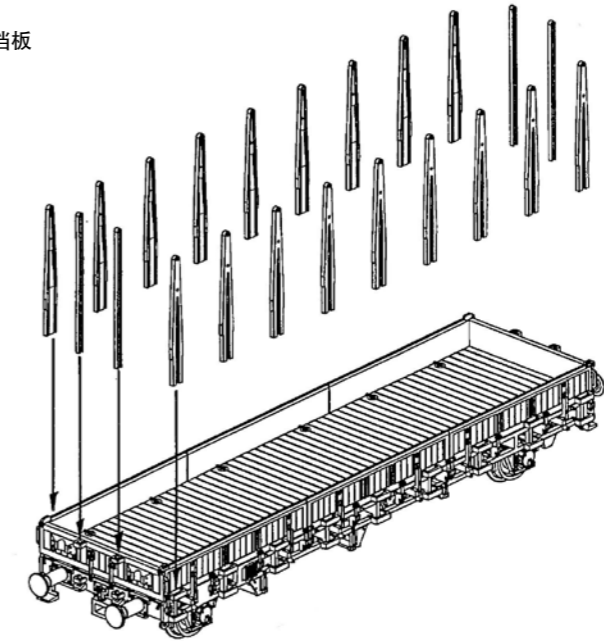

Note: Seules les pièces demandée sont disponibles pour ce modèle!

订购配件时请附上完整的配件号码。注：这个模型，只有以下配件可订购！

Bezeichnung / Description	ET-Nr. / spare part N°	PG*
Kupplungsdeichsel mit Zugfeder (2 Stck.) / Coupling shaft with tension spring (2 pcs.)	54000-12	9
Sprengwerk / Truss frame	54000-84	5
2x Seitenwandrungentasche, links, 2x Seitenwandrungentasche, rechts, 2x Stirnwandrungentasche, links, 2x Stirnwandrungentasche, rechts, 18x Seitenwandrunge Holz, 4x Stirnwandrunge / 2x Side panel stake pocket left, 2x Side panel stake pocket right, 2x Front panel stake pocket left, 2x Front panel stake pocket right, 18x Sidewall wood stake, 4x Front panel stake	54646-88	11
2x Zugfeder / 2x Tension spring (2 pcs.)	54000-121	5

*Preisgruppe *price category

Bezeichnung / Description	ET-Nr. / spare part N°	PG*
ET aus unserem Standard-Programm / Spare parts standard range		
Kupplung, vollst. (2 Stück) / Coupling, complete (set of 2)	56030	
Hülsenpuffer (8 Stck.) / Buffer (set of 8)	56082	
ET aus unserem Standard-Programm (nur DC-version) / Spare parts standard range (only DC version)		
Radsatz (2 Stück) / Wheelset (set of 2)	56052	
ET aus unserem Standard-Programm (nur AC-version) / Spare parts standard range (only AC version)		
Radsatz (2 Stück) / Wheelset (set of 2)	56061	

Rungenwagen mit Holzrungen

Stake car with wood stakes /

Wagon à ranchers avec des piquets en bois /

平板木材车

Wichtige Informationen sind in der Verpackung und in der Anleitung enthalten. Bitte bewahren Sie diese auf.

① Rungen anbringen

Fitting the stakes / Montage des enjeux / 安装挡板

② Anbau der Rungentaschen zur Aufbewahrung der Rungen

Fitting of the stake pockets / Montage des gaines de rancher / 安装底部零件

Sekundenkleber
Glue /
Colle instantanée /
强力胶