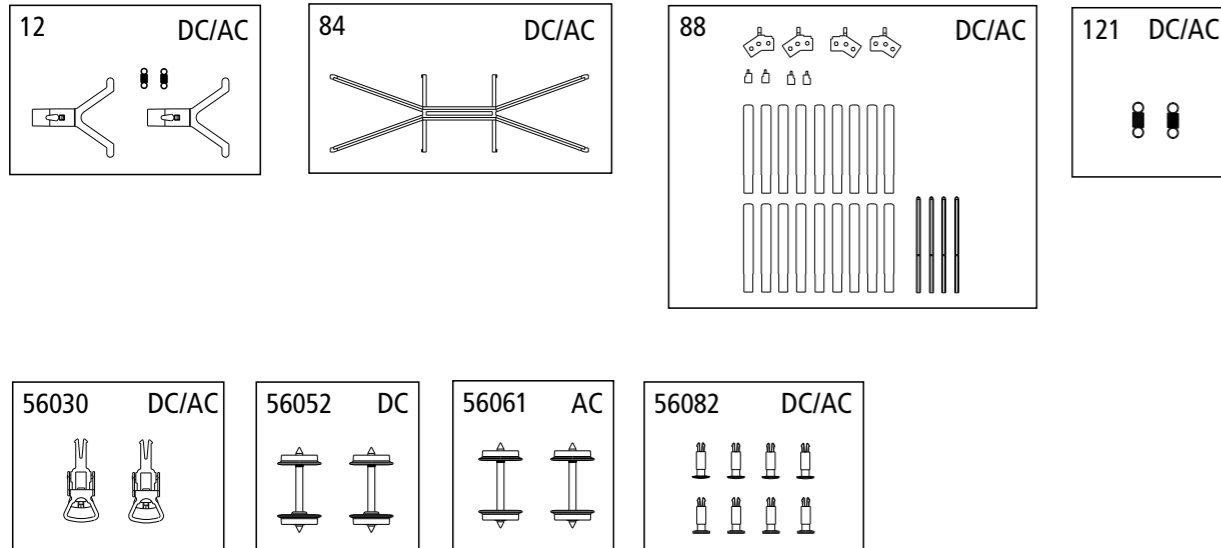

ERSATZTEILE

Spare parts · Pièces détachées · 配件

Bei Ersatzteilanforderung bitte immer die vollständige Ersatzteil-Nr. angeben. Hinweis: Für dieses Modell sind nur die unten aufgeführten Ersatzteile erhältlich!

Please order the wanted spare part with the complete spare part item number. Note: Only the spare parts listed below are available for this model!

Pour commander des pièces de rechange, ne pas oublier de donner le Numéro d'Article de la pièce demandée.

Note: Seules les pièces demandée sont disponibles pour ce modèle!

订购配件时请附上完整的配件号码。注：这个模型，只有以下配件可订购！

Bezeichnung / Description	ET-Nr. / spare part N°	PG*
Kupplungsdeichsel mit Zugfeder (2 Stck.) / Coupling shaft with tension spring (2 pcs.)	54000-12	9
Sprengwerk / Truss frame	54000-84	5
2x Seitenwandrungentasche, links, 2x Seitenwandrungentasche, rechts, 2x Stirnwandrungentasche, links, 2x Stirnwandrungentasche, rechts, 18x Seitenwandrunge Holz, 4x Stirnwandrunge / 2x Side panel stake pocket left, 2x Side panel stake pocket right, 2x Front panel stake pocket left, 2x Front panel stake pocket right, 18x Sidewall wood stake, 4x Front panel stake	54646-88	11
2x Zugfeder / 2x Tension spring (2 pcs.)	54000-121	5

*Preisgruppe *price category

Bezeichnung / Description	ET-Nr. / spare part N°	PG*
ET aus unserem Standard-Programm / Spare parts standard range		
Kupplung, vollst. (2 Stück) / Coupling, complete (set of 2)	56030	
Hülsenpuffer (8 Stck.) / Buffer (set of 8)	56082	
ET aus unserem Standard-Programm (nur DC-version) / Spare parts standard range (only DC version)		
Radsatz (2 Stück) / Wheelset (set of 2)	56052	
ET aus unserem Standard-Programm (nur AC-version) / Spare parts standard range (only AC version)		
Radsatz (2 Stück) / Wheelset (set of 2)	56061	