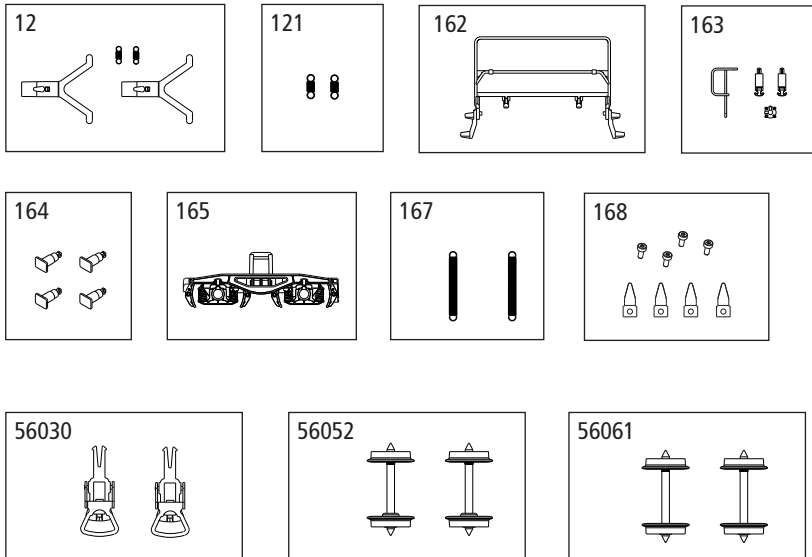

Ersatzteile

Spare Parts / Pièces détachées / 零件

Bei Ersatzteilanforderung bitte immer die vollständige Ersatzteil-Nr. angeben.
Hinweis: Für dieses Modell sind nur die unten aufgeführten Ersatzteile erhältlich!

Please order the wanted spare part with the complete spare part item number.
Note: Only the spare parts listed below are available for this model!

Pour commander des pièces de rechange, ne pas oublier de donner le Numéro d'Article de la pièce demandée.
Note: Seules les pièces demandées sont disponibles pour ce modèle!

订购配件时请附上完整的配件号码。注：这个模型，只有以下配件可订购！