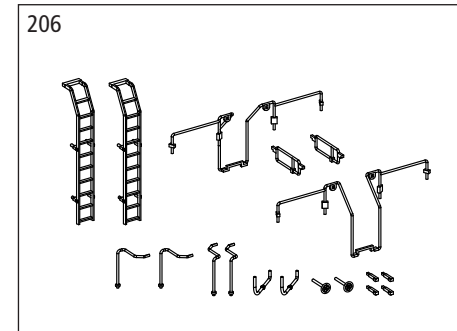

*Preisgruppe *price category *Catégorie de prix *价格表

Zementsilowagen

Cement Silo Car / Wagon silo /

水泥车

包装及说明书内包含重要信息, 请保留备用

ERSATZTEILE

Spare parts · Pièces détachées · 配件

Bei Ersatzteilanforderung bitte immer die vollständige Ersatzteil-Nr. angeben.
Hinweis: Für dieses Modell sind nur die unten aufgeführten Ersatzteile erhältlich!

Please order the wanted spare part with the complete spare part item number.
Note: Only the spare parts listed below are available for this model!

Pour commander des pièces de rechange, ne pas oublier de donner le Numéro d'Article de la pièce demandée.
Note: Seules les pièces demandée sont disponibles pour ce modèle!

订购配件时请附上完整的配件号码。注: 这个模型, 只有以下配件可订购!

PIKO Spielwaren GmbH · Lutherstraße 30 · 96515 Sonneberg · GERMANY

德国比高有限公司 · 德国图林根州索内堡市路德街30号

54695-90-7000