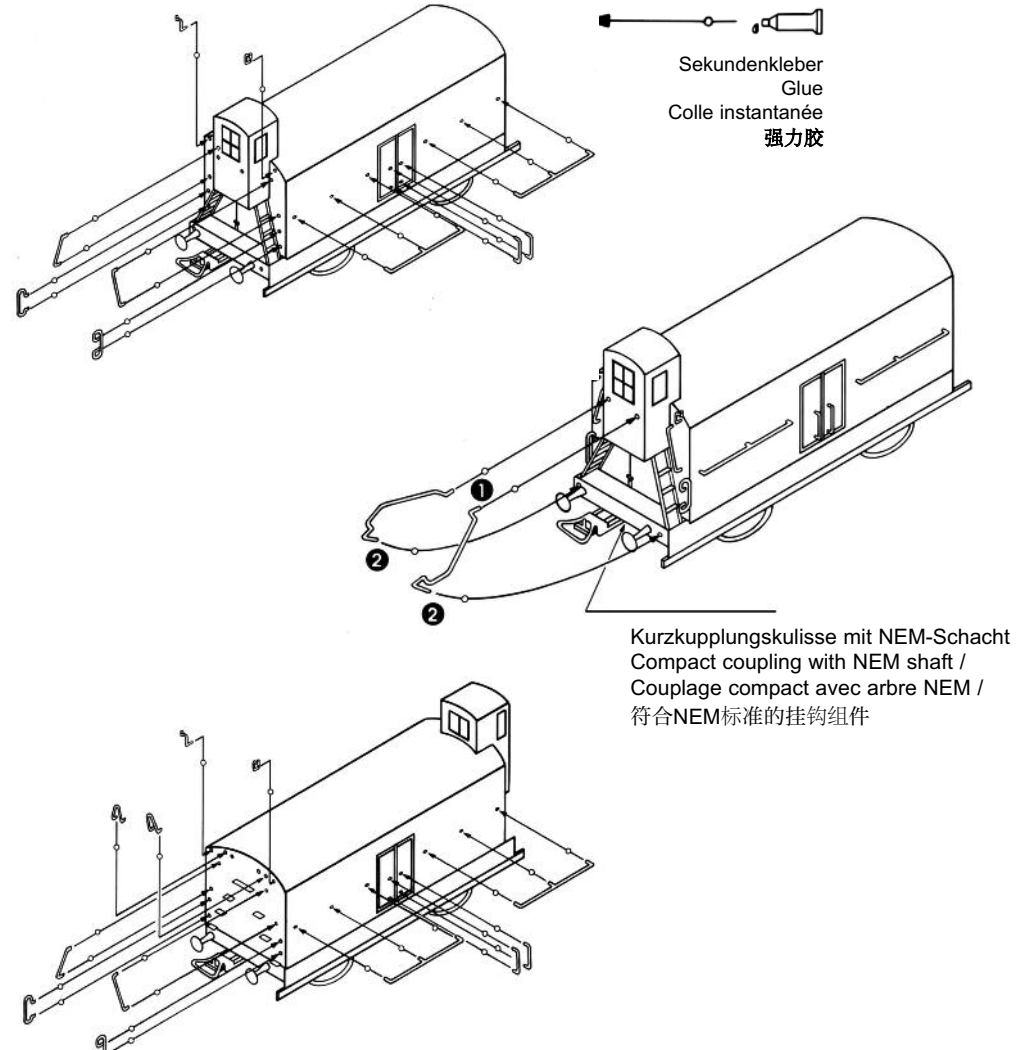

## ERSATZTEILE

Spare parts · Pièces détachées · Parti di ricambio

| ET-Nr.:   | Bezeichnung:  | Description:  | Désignation:   | Descrizione:   | PG* |
|-----------|---|---|--|--|-----|
| 54000-10  | Kupplungsdeichsel mit Zugfeder (2 Stck.)  | Clutch shaft w extension spring (2 pcs.)  | Attelage avec ressort de traction (2 u.)   | Porta gancio con molla di tensione (2 pz.)   | 9   |
| 54000-18  | Achslagerbrücke (2 Stck.) mit Bremsbacken   | Wheel holder (2 pcs.) w brake shoe  | Support de roue (2 u.) avec sabot de frein   | Supporto per la ruota (2 pz.) con ceppo del freno  | 9   |
| 54000-44  | Griffstange links / Griffstange rechts / 4x Rangiergriff / 4x Griffstange I / 4x Türgriff / 2x Laternenhalter links / 2x Laternenhalter rechts / 4x Griffstange II / Geländerstange links / Geländerstange rechts | Handrail left / Handrail right / 4x Maneuvering handle / 4x Handrail I / 4x Door handler / 2x Latern holder left / 2x Latern holder right / 4x Handrail II / Handrail left / Handrail right | Rampe gauche / Rampe droite / 4x Poignée Manoeuvre / 4x Rampe I / 4x Gestionnaire porte / 2x Titulaire Latern gauche / 2x Latern titulaire du droit / 4x Rampe II / Rampe gauche / Rampe droit | Corrimano sinistra / Corrimano di destra / 4x Maniglia di manovra / 4x corrimano I / 4x Handler porta / 2x Latern titolare sinistra / 2x Latern titolare del diritto / 4x corrimano II / Corrimano sinistra / Corrimano destra | 9   |
| 54000-121 | 2x Zugfeder   | 2x tension spring   | 2x ressort   | 2x Molle di tensione   | 5   |
|           | <b>ET aus unserem Standardprogramm</b>  | <b>Spare parts standard range</b>   | <b>Pièces détachées de notre gamme standard</b>  | <b>Pezzi di ricambio standard</b>  |     |
| 56030     | Kupplung PIN 72 (2 Stck.)   | Coupling, PIN 72 (2 pcs.)   | Attelage, PIN 72 (2 unités)  | Ganci completi (2 pezzi) PIN 72  |     |
| 56054     | Speichenradsatz - DC (2 Stck.)  | Wheelset - DC (2 pcs.)  | Essieux - CC (2 unités)  | Assali CC (2 pezzi)  |     |
| 56062     | Speichenradsatz - AC (2 Stck.)  | Wheelset - AC (2 unit)  | Essieux - CA (2 unités)  | Assali CC (2 pezzi)  |     |
| 56081     | Stangenpuffer (8 Stck.)   | Buffer (set of 8)   | Tampon (8 unités)  | Respingenti (8 pezzi)  |     |