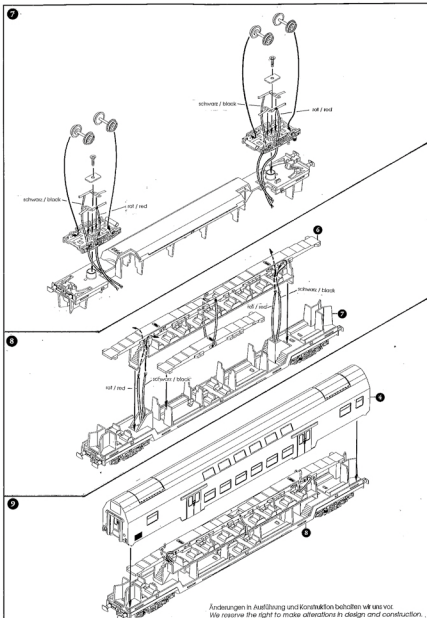

56102 Beleuchtungsbausatz
Doppelstock-Sitzwagen
Interior Lighting - Double decker coach

PIKO
MODELLBAU- u. DRUCKEREI GMBH