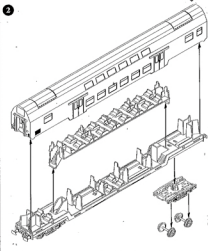

56102 Beleuchtungsbausatz
Doppelstock-Sitzwagen
Interior Lighting - Double decker coach

PIKO
MODELLBAU- u. DRUCKEREI GMBH