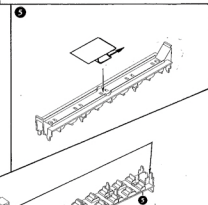

56102 Beleuchtungsbausatz
Doppelstock-Sitzwagen
Interior Lighting - Double decker coach

PIKO
MODELLBAU- u. DRUCKEREI GMBH