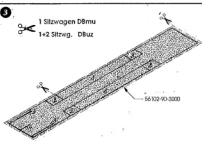

56102 Beleuchtungsbausatz
Doppelstock-Sitzwagen
Interior Lighting - Double decker coach

PIKO
MODELLBAU- u. DRUCKEREI GMBH