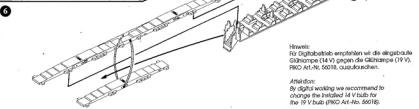

56102 Beleuchtungsbausatz
Doppelstock-Sitzwagen
Interior Lighting - Double decker coach

PIKO
MODELLBAU- u. DRUCKEREI GMBH