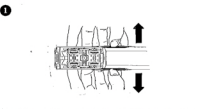

56102 Beleuchtungsbausatz
Doppelstock-Sitzwagen
Interior Lighting - Double decker coach

PIKO
MODELLBAU- u. DRUCKEREI GMBH