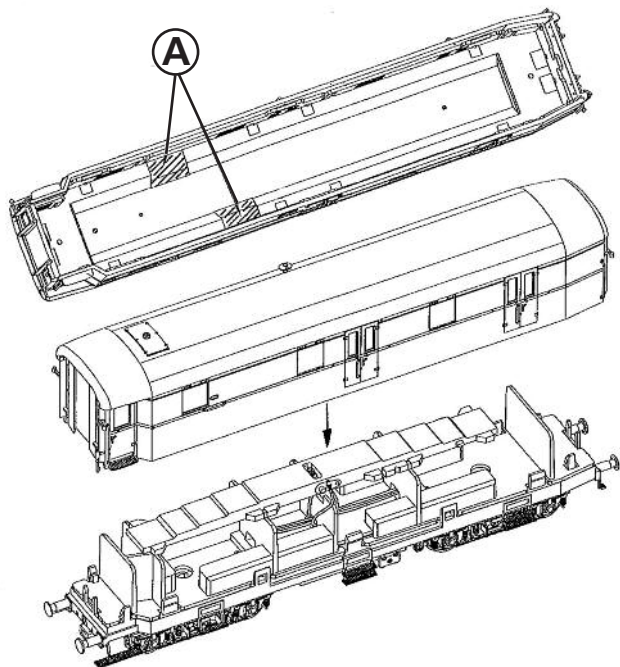

②

③

A Bei Ausführung ohne Dachfenster, diese Öffnungen mit den beiliegenden silberfarbenen Lichtschutzetiketten abkleben.

In roofs without windows, this parts has to be closed with the enclosed silverlight protection stickers.

Dans les toits sans fenêtres, cette pièce doit être fermée avec protection contre la lumière autocollants.

在没有窗户的车顶，此处必须用银色贴纸封闭起来。

56133 Beleuchtungsbausatz

Bahnpostwagen 4-b/15, Post 4-a/15, Post-a/15, DP, DBP, Ep. II, III, IV
Interior Lighting